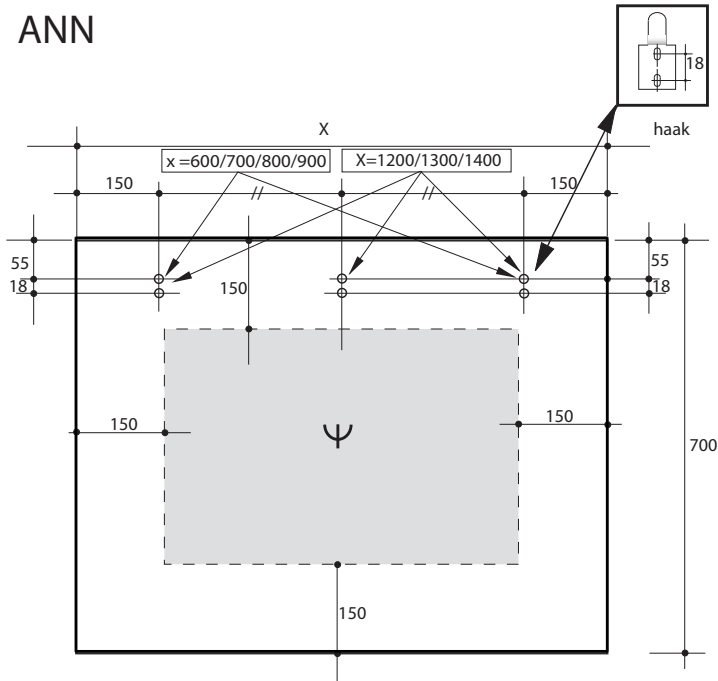

ONDERKASTEN / ARMOIRES SOUS-LAVABO

KOLOMKASTEN / COLONNES

AFSTELLEN KASTOPHANGERS MET SCHROEVENDRAAIER

REGLAGE DES SUPPORTS AVEC TOURNEVIS

SPIEGELS / MIROIRS

ANN

APRON

BEN + BEN IV