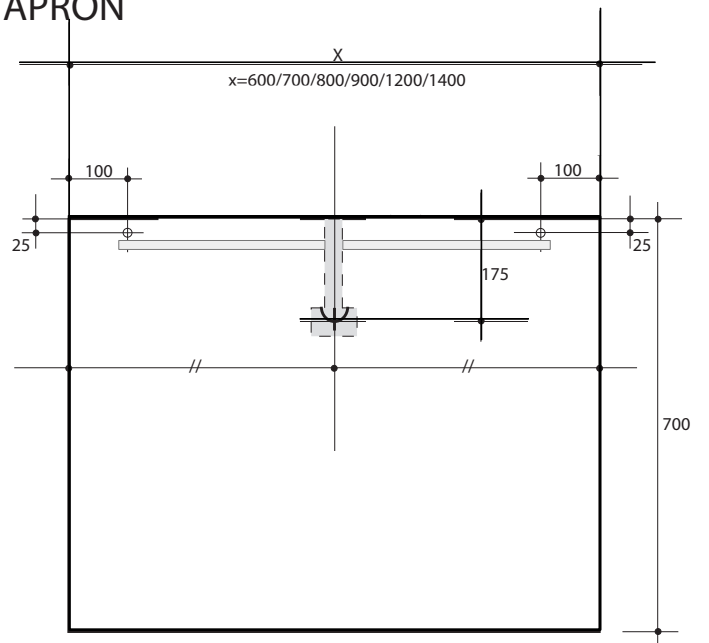

ONDERKASTEN / ARMOIRES SOUS-LAVABO

KOLOMKASTEN / COLONNES

AFSTELLEN KASTOPHANGERS MET SCHROEVENDRAAIER

REGLAGE DES SUPPORTS AVEC TOURNEVIS

SPIEGELS / MIROIRS

ANN

APRON

BEN + BEN IV