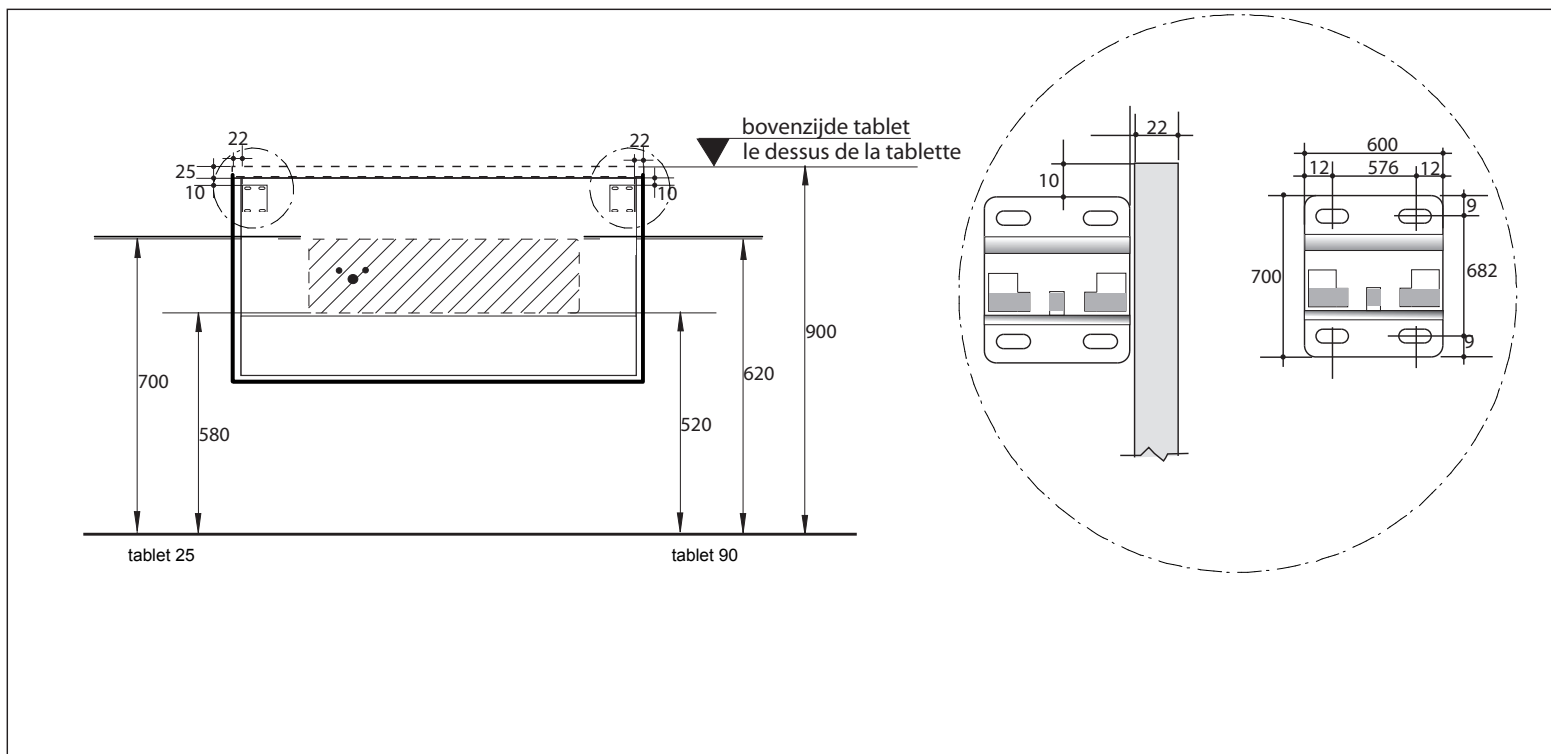

ONDERKASTEN / ARMOIRES SOUS-LAVABO

KOLOMKASTEN / COLONNES

AFSTELLEN KASTOPHANGERS MET SCHROEVENDRAAIER

REGLAGE DES SUPPORTS AVEC TOURNEVIS

SPIEGELS / MIROIRS

ANN

APRON

BEN + BEN IV