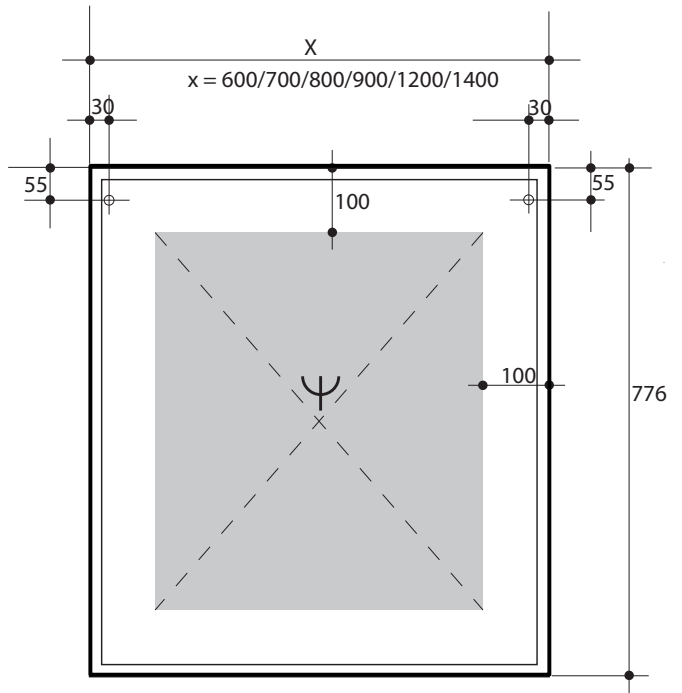

APRON + GREEN