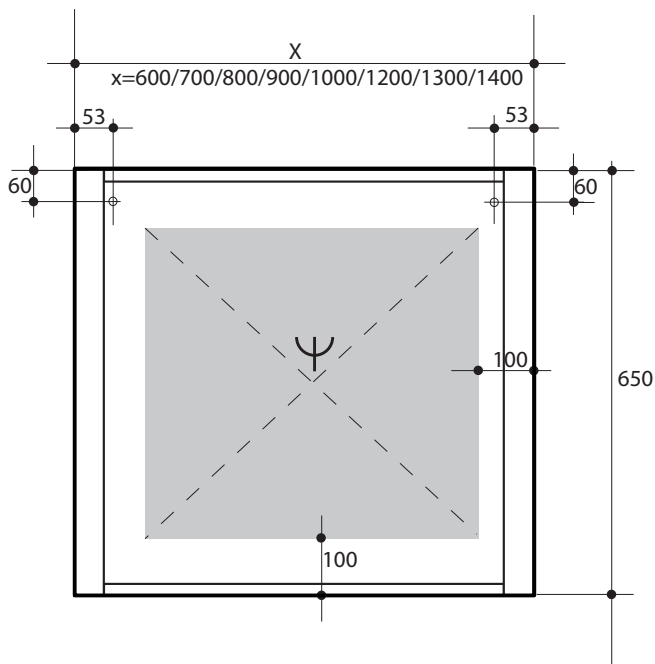

SPIEGELKASTEN / ARMOIRES DE MIROIRS

LUMEX

REFLEX