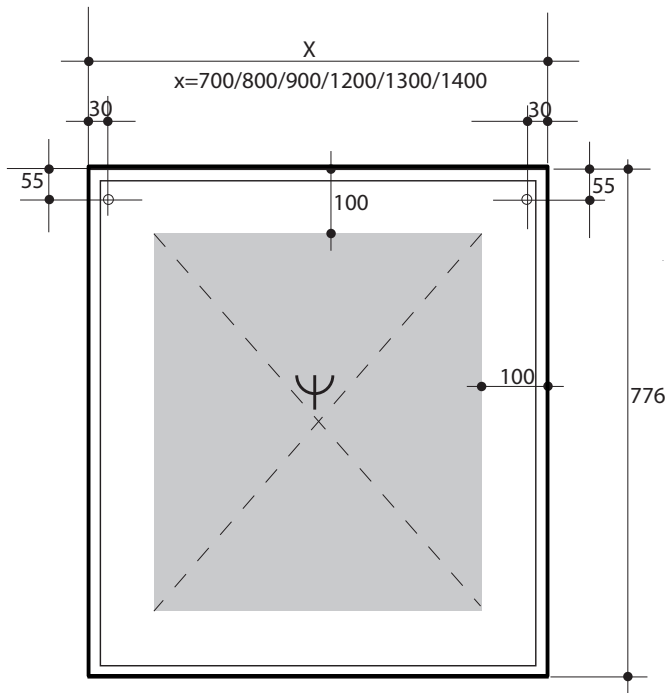

SPIEGELKASTEN / ARMOIRES DE MIROIRS

TEE + RUF