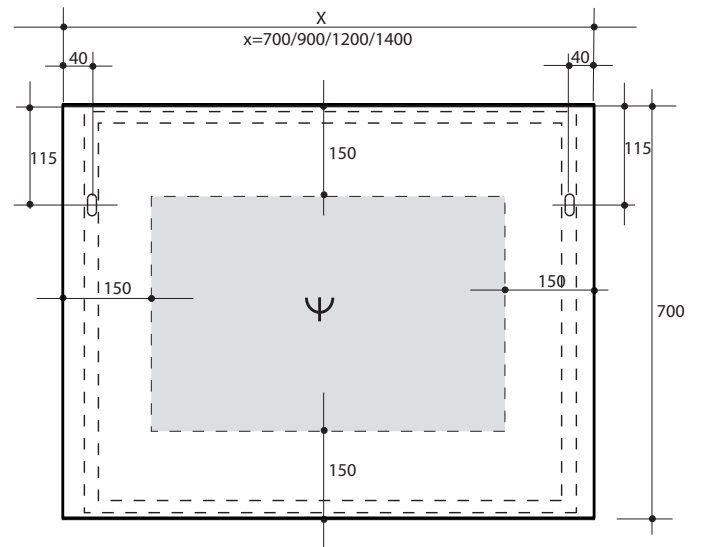

SPIEGELS / MIROIRS

BEN + BEN IV

DELUXE

SPIEGEL OP MAAT / MIROIR SUR MESURE