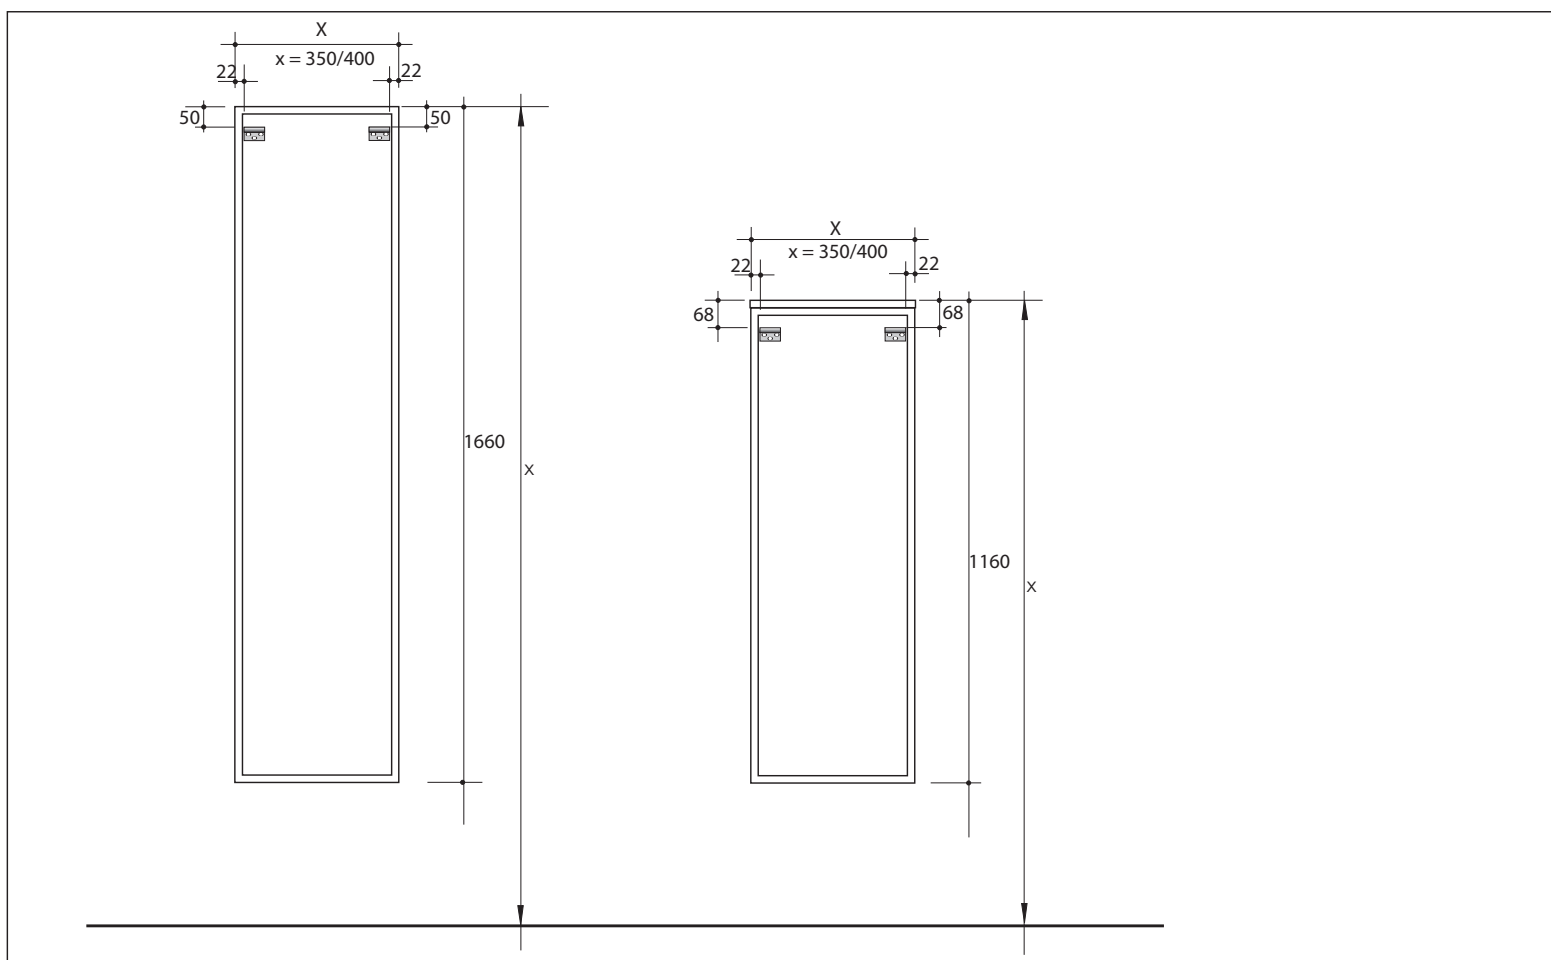

ONDERKASTEN / ARMOIRES SOUS-LAVABO

KOLOMKASTEN / COLONNES

AFSTELLEN KASTOPHANGERS MET SCHROEVENDRAAIER

REGLAGE DES SUPPORTS AVEC TOURNEVIS

SPIEGELS / MIROIRS

ANN

APRON

BEN + BEN IV