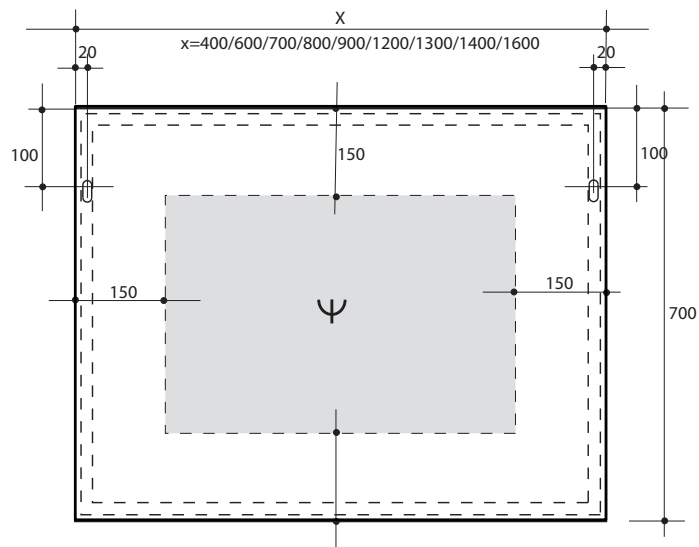

ONDERKASTEN / ARMOIRES SOUS-LAVABO

KOLOMKASTEN / COLONNES

AFSTELLEN KASTOPHANGERS MET SCHROEVENDRAAIER

REGLAGE DES SUPPORTS AVEC TOURNEVIS

SPIEGELS / MIROIRS

ANN

APRON

BEN + BEN IV