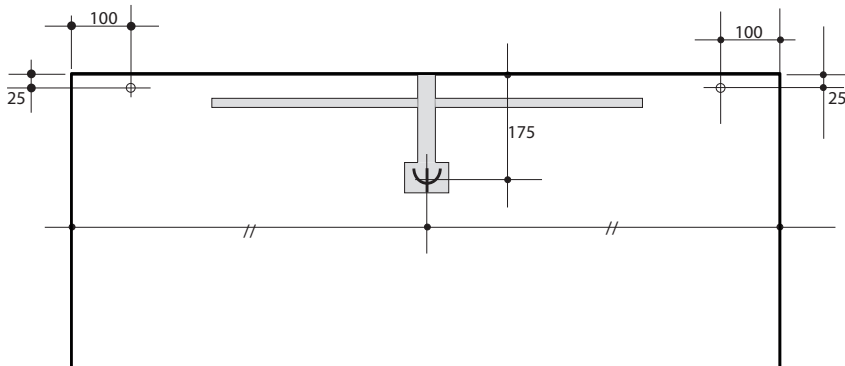

SPIEGEL OP MAAT / MIROIR SUR MESURE