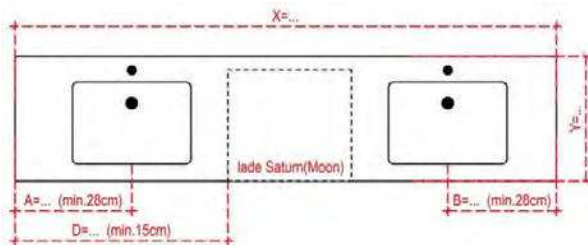

TYPE TABLET: SLEURS ARTIKELCODE:

3. MATEN

TOTALE BREEDTE X=
DIEPTE Y=
BIJ 1 LAVABO / 1 UITSPARING A=
SATURN (MOON) LADE D=

TOTALE BREEDTE X=
DIEPTE Y=
BIJ 2 LAVABO'S / 2 UITSPARINGEN A=
SATURN (MOON) LADE B=
D=

- VOOR: VENUS | SATURN(MOON) | LINEA(MOON) | DINA(MOON)(BI-COLOUR) | ELENA | HOUSTON | STONE | VELVET

bestelcode: CONS38
40.00 euro / CONSOLE

B= < 90cm minimum 2 consoles
B= 91-140cm minimum 3 consoles
B= 141-275cm minimum 4 consoles

tablet Venus, Saturn(Moon), Linea(Moon), Houston 12cm, Stone 12cm: **altijd consoles, ook in combinatie met onderkasten**
tablet Dina(Moon)(Bi-colour), Elena, Houston 2cm, Stone 1.2cm+3cm, Velvet: **bij combinatie met onderkasten: kast vervangt de console(s)**