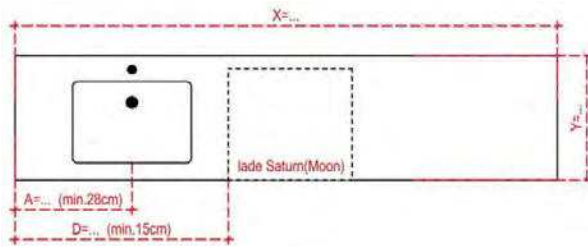

TYPE TABLET: SLEURS ARTIKELCODE:

3. MATEN

TOTALE BREEDTE X=
DIEPTE Y=
BIJ 1 LAVABO / 1 UITSPARING A=
SATURN (MOON) LADE D=

TOTALE BREEDTE X=
DIEPTE Y=
BIJ 2 LAVABO'S / 2 UITSPARINGEN A=
SATURN (MOON) LADE B=
D=

- VOOR: VENUS | SATURN(MOON) | LINEA(MOON) | DINA(MOON)(BI-COLOUR) | ELENA | HOUSTON | STONE | VELVET

bestelcode: CONS38
40.00 euro / CONSOLE

B= < 90cm minimum 2 consoles
B= 91-140cm minimum 3 consoles
B= 141-275cm minimum 4 consoles

tablet Venus, Saturn(Moon), Linea(Moon), Houston 12cm, Stone 12cm: **altijd consoles, ook in combinatie met onderkasten**
tablet Dina(Moon)(Bi-colour), Elena, Houston 2cm, Stone 1.2cm+3cm, Velvet: **bij combinatie met onderkasten: kast vervangt de console(s)**