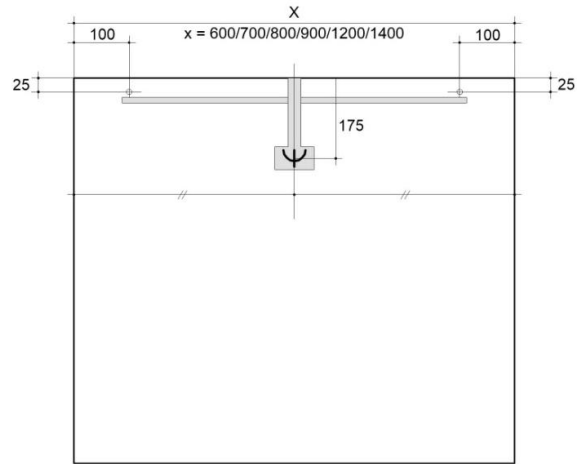

TECHNISCHE TEKENINGEN – DESSINS TECHNIQUES

SPIEGELS - MIROIRS

APRON