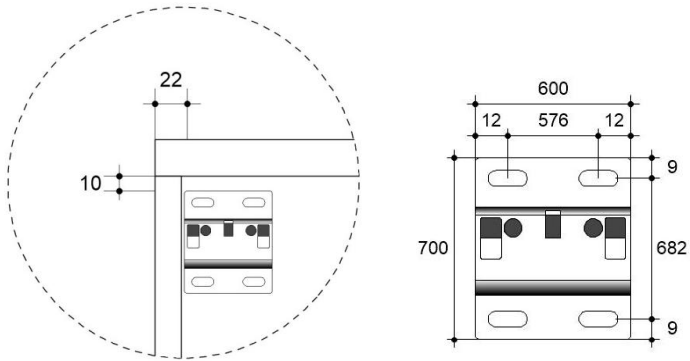

TECHNISCHE TEKENINGEN – DESSINS TECHNIQUES

DETAIL