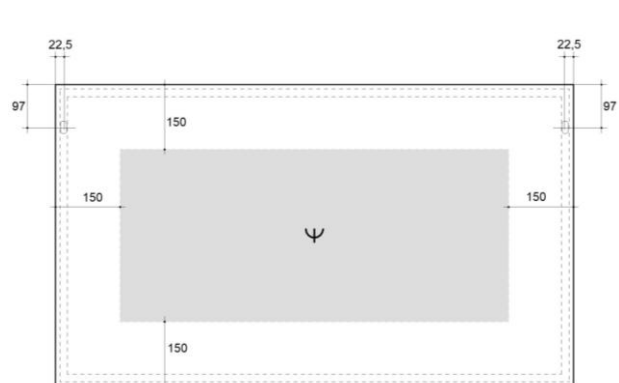

### HOOGTEMATEN X EN Z

		X (CENTRAAL) sifon viega 118.662 (plaatsbesparend)	Z (NIET CENTRAAL) sifon geberit 151.107.111
<b>ONDIEPE ONDERKASTEN ISA, LISA EN SMILE</b>			
ISA	(diepte 40cm)	665mm *	/
LISA	(diepte 40cm)	665mm *	635mm *
SMILE	(diepte 46cm)	665mm *	635mm *
<b>ONDERKASTEN MET STANDAARDDIEPTE 50CM - HOOGTE : 30CM*, 40CM, 50CM, 52CM EN STAAND</b>			
COTTAGE	(diepte 50cm)	660mm *	630mm *
SOLID	(diepte 50cm)	683mm *	653mm *
MUZA	(diepte 50cm)	675mm *	645mm *
FLEX	(diepte 50cm)	685mm *	655mm *
OCEAN	(diepte 50cm)	680mm *	650mm *
TOON	(diepte 50cm)	685mm *	655mm *

\* maten onder voorbehoud

\* onderkast met hoogte 30cm voorzieningen enkel centraal (X)

# TECHNISCHE TEKENINGEN – DESSINS TECHNIQUES