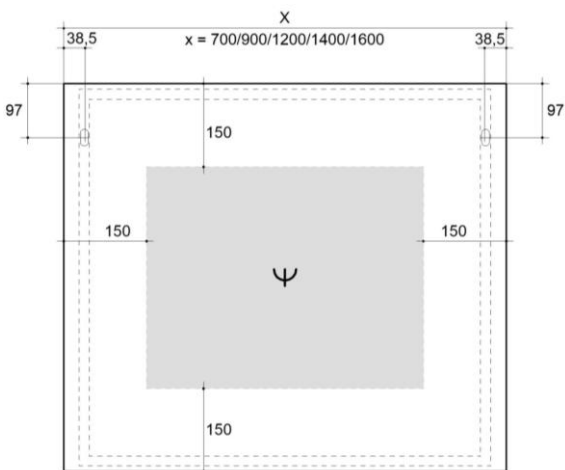

TECHNISCHE TEKENINGEN – DESSINS TECHNIQUES

SPIEGELS - MIROIRS

CARA