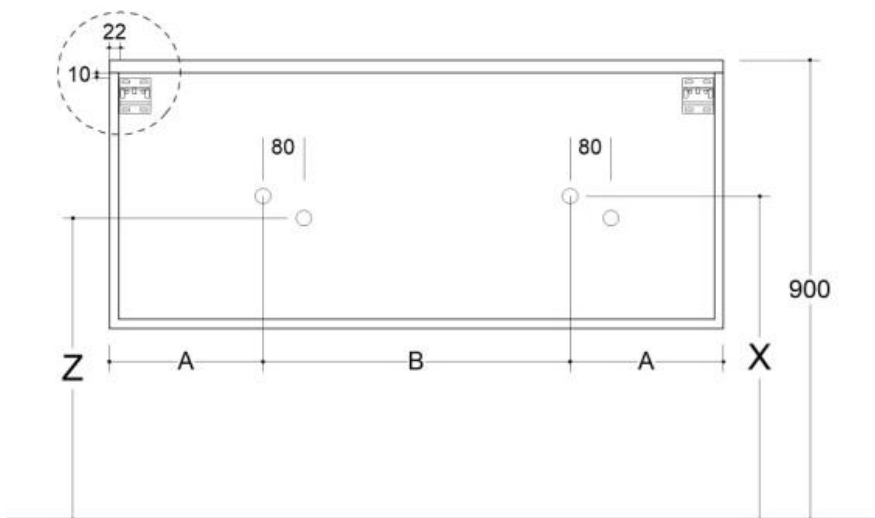

ONDERKASTEN – SOUS ARMOIRES