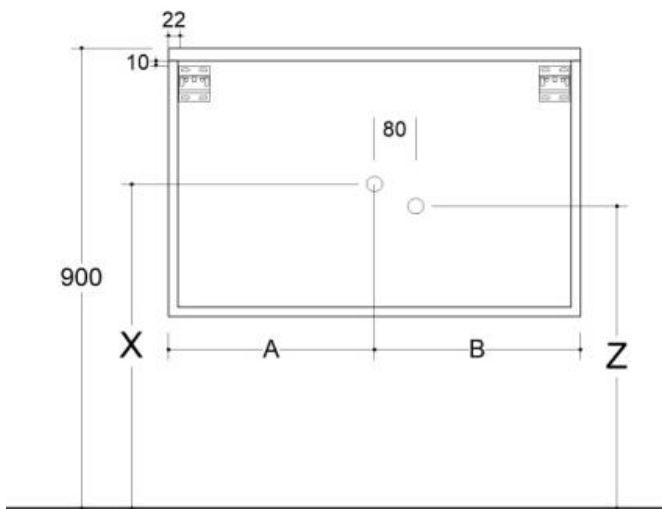

ONDERKASTEN – SOUS ARMOIRES