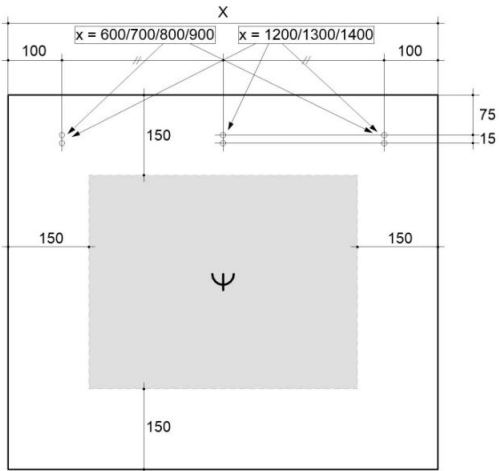

TECHNISCHE TEKENINGEN – DESSINS TECHNIQUES

SPIEGELS - MIROIRS

ANN