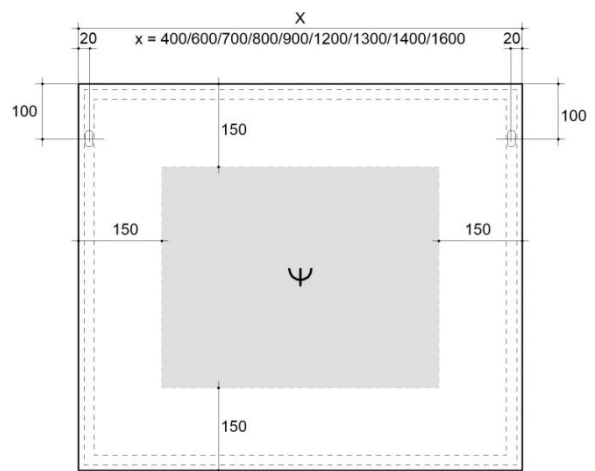

TECHNISCHE TEKENINGEN – DESSINS TECHNIQUES

SPIEGELS - MIROIRS

BEN