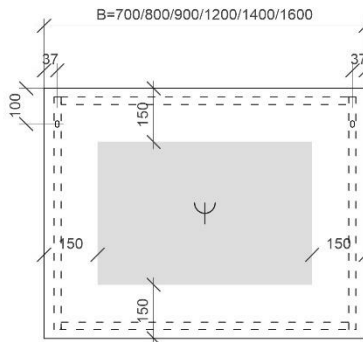

TECHNISCHE FICHES

SPIEGELS

CARA H