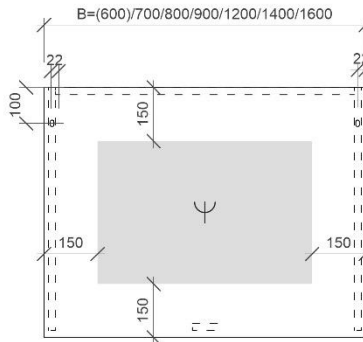

BEN en BEN IV