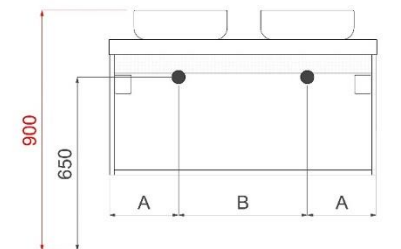

REA

TECHNISCHE FICHES

ONDERKASTEN diepte 50cm

NAAM TABLET	MAAT	POSITIE LAVABO	BREEDTEMAAT A	BREEDTEMAAT B	HOOGTEMAAT
COTTAGE	70cm	midden	A= 350mm	B= 350mm	hoogte= 650mm
	90cm	links	A= 260mm	B= 640mm	hoogte= 650mm
		rechts	A= 640mm	B= 260mm	hoogte= 650mm
		midden	A= 450mm	B= 450mm	hoogte= 650mm
	120cm	links	A= 260mm	B= 940mm	hoogte= 650mm
		rechts	A= 940mm	B= 260mm	hoogte= 650mm
		links en rechts	A= 300mm	B= 600mm	hoogte= 650mm
	140cm	links en rechts	A= 350mm	B= 700mm	hoogte= 650mm
FLEX	60cm	midden	A= 300mm	B= 300mm	hoogte= 650mm
	70cm	midden	A= 350mm	B= 350mm	hoogte= 650mm
	80cm	midden	A= 400mm	B= 400mm	hoogte= 650mm
	90cm	links	A= 300mm	B= 600mm	hoogte= 650mm
		rechts	A= 600mm	B= 300mm	hoogte= 650mm
		midden	A= 450mm	B= 450mm	hoogte= 650mm
	120cm	links	A= 300mm	B= 900mm	hoogte= 650mm
		rechts	A= 900mm	B= 300mm	hoogte= 650mm
		midden	A= 600mm	B= 600mm	hoogte= 650mm
	140cm	links en rechts	A= 300mm	B= 600mm	hoogte= 650mm
		links en rechts	A= 350mm	B= 700mm	hoogte= 650mm
		links en rechts	A= 400mm	B= 800mm	hoogte= 650mm
	160cm	links en rechts	A= 400mm	B= 800mm	hoogte= 650mm
	180cm	links en rechts	A= 450mm	B= 900mm	hoogte= 650mm
	op maat	/	/	/	hoogte= 650mm
ORION	60cm	midden	A= 300mm	B= 300mm	hoogte= 650mm
	70cm	midden	A= 350mm	B= 350mm	hoogte= 650mm
	80cm	midden	A= 400mm	B= 400mm	hoogte= 650mm
	90cm	midden	A= 450mm	B= 450mm	hoogte= 650mm
	120cm	links en rechts	A= 300mm	B= 600mm	hoogte= 650mm
	140cm	links en rechts	A= 350mm	B= 700mm	hoogte= 650mm
	160cm	links en rechts	A= 400mm	B= 800mm	hoogte= 650mm
	180cm	links en rechts	A= 450mm	B= 900mm	hoogte= 650mm
	op maat	/	/	/	hoogte= 650mm
CENNA	72.4cm	midden	A= 362mm	B= 362mm	hoogte= 650mm
	92.4cm	links	A= 362mm	B= 562mm	hoogte= 650mm
		midden	A= 462mm	B= 462mm	hoogte= 650mm
		rechts	A= 562mm	B= 362mm	hoogte= 650mm
	122.4cm	links	A= 462mm	B= 762mm	hoogte= 650mm
		midden	A= 612mm	B= 612mm	hoogte= 650mm
		rechts	A= 762mm	B= 462mm	hoogte= 650mm
	142.4cm	links	A= 362mm	B= 1062mm	hoogte= 650mm
		links en rechts	A= 357mm	B= 710mm	hoogte= 650mm
162.4cm	links	A= 412mm	B= 1212mm	hoogte= 650mm	
	links en rechts	A= 407mm	B= 810mm	hoogte= 650mm	
REA	71cm	midden	A= 355mm	B= 355mm	hoogte= 630mm
	91cm	midden	A= 455mm	B= 455mm	hoogte= 630mm
	121cm	links en rechts	A= 352mm	B= 506mm	hoogte= 630mm