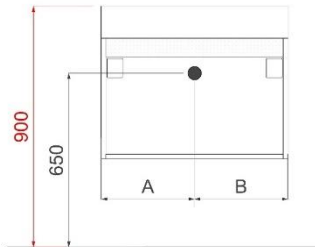

MET ONDERBOUWKOM: VENUS | SATURN MOON | DINA MOON | STONE