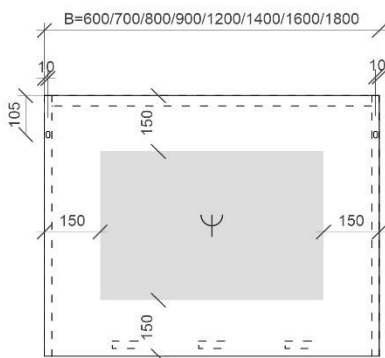

TECHNISCHE FICHES

SPIEGELS

PAUL