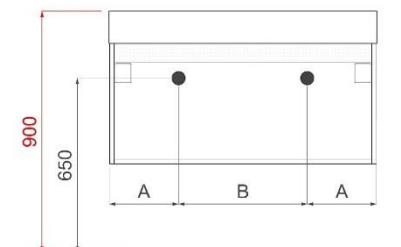

MET ONDERBOUWKOM: VENUS | SATURN MOON | LINEA MOON | DINA MOON | STONE