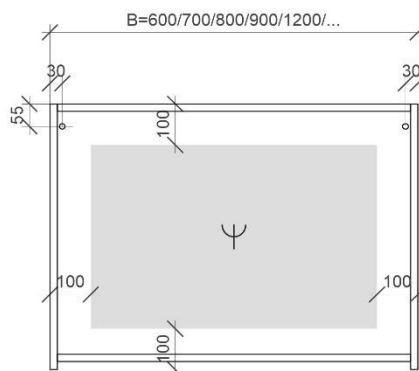

TECHNISCHE FICHES

SPIEGELKASTEN

PAUL IV