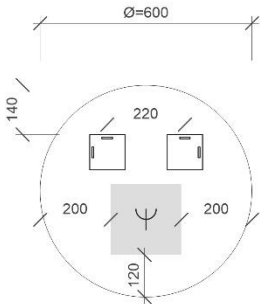

TECHNISCHE FICHES

SPIEGELS

ROUND

ROUND IV

SILVER