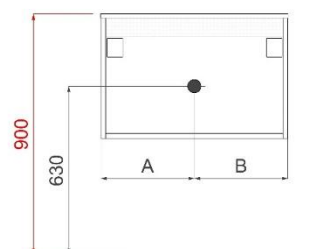

REA

TECHNISCHE FICHES

ONDERKASTEN diepte 20+40+45cm

NAAM TABLET	MAAT	POSITIE LAVABO	BREEDTEMAAT A	BREEDTEMAAT B	HOOGTEMAAT
FLASH	60cm	midden	A= 300mm	B= 300mm	hoogte= 650mm
	80cm	midden	A= 400mm	B= 400mm	hoogte= 650mm
	120cm	links en rechts	A= 300mm	B= 600mm	hoogte= 650mm
	140cm	links en rechts	A= 350mm	B= 700mm	hoogte= 650mm
ORION	60cm	midden	A= 300mm	B= 300mm	hoogte= 650mm
	80cm	midden	A= 400mm	B= 400mm	hoogte= 650mm
	120cm	links en rechts	A= 300mm	B= 600mm	hoogte= 650mm
	140cm	links en rechts	A= 350mm	B= 700mm	hoogte= 650mm
	op maat	/	/	/	hoogte= 650mm
REA	71cm	midden	A= 355mm	B= 355mm	hoogte= 630mm
	91cm	midden	A= 455mm	B= 455mm	hoogte= 630mm
	121cm	midden	A= 605mm	B= 605mm	hoogte= 630mm
		links en rechts	A= 315mm	B= 580mm	hoogte= 630mm
	141cm	links en rechts	A= 387mm	B= 636mm	hoogte= 630mm
ISA	60cm	midden	A= 300mm	B= 300mm	hoogte= 650mm
	90cm	midden	A= 450mm	B= 450mm	hoogte= 650mm
	120cm	midden	A= 600mm	B= 600mm	hoogte= 650mm
		links en rechts	A= 300mm	B= 600mm	hoogte= 650mm
PENELOPE	40cm	midden	A= 200mm	B= 200mm	hoogte= 650mm