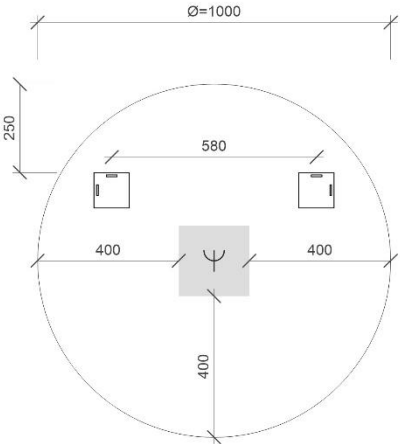

TECHNISCHE FICHES

SPIEGELS

ROUND