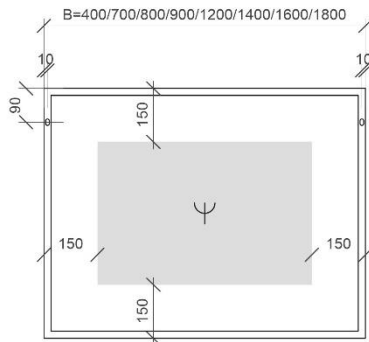

TECHNISCHE FICHES

SPIEGELS

BLACK