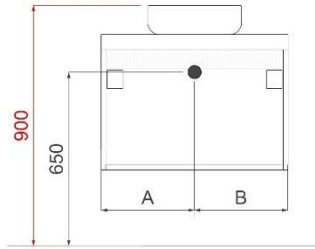

REA

TECHNISCHE FICHES

ONDERKASTEN diepte 50cm

NAAM TABLET	MAAT	POSITIE LAVABO	BREEDTEMAAT A	BREEDTEMAAT B	HOOGTEMAAT
COTTAGE	70cm	midden	A= 350mm	B= 350mm	hoogte= 650mm
	90cm	links	A= 260mm	B= 640mm	hoogte= 650mm
		rechts	A= 640mm	B= 260mm	hoogte= 650mm
		midden	A= 450mm	B= 450mm	hoogte= 650mm
	120cm	links	A= 260mm	B= 940mm	hoogte= 650mm
		rechts	A= 940mm	B= 260mm	hoogte= 650mm
		links en rechts	A= 300mm	B= 600mm	hoogte= 650mm
	140cm	links en rechts	A= 350mm	B= 700mm	hoogte= 650mm
FLEX	60cm	midden	A= 300mm	B= 300mm	hoogte= 650mm
	70cm	midden	A= 350mm	B= 350mm	hoogte= 650mm
	80cm	midden	A= 400mm	B= 400mm	hoogte= 650mm
	90cm	links	A= 300mm	B= 600mm	hoogte= 650mm
		rechts	A= 600mm	B= 300mm	hoogte= 650mm
		midden	A= 450mm	B= 450mm	hoogte= 650mm
	120cm	links	A= 300mm	B= 900mm	hoogte= 650mm
		rechts	A= 900mm	B= 300mm	hoogte= 650mm
		midden	A= 600mm	B= 600mm	hoogte= 650mm
	140cm	links en rechts	A= 300mm	B= 600mm	hoogte= 650mm
		links en rechts	A= 350mm	B= 700mm	hoogte= 650mm
		links en rechts	A= 400mm	B= 800mm	hoogte= 650mm
	160cm	links en rechts	A= 400mm	B= 800mm	hoogte= 650mm
	180cm	links en rechts	A= 450mm	B= 900mm	hoogte= 650mm
	op maat	/	/	/	hoogte= 650mm
ORION	60cm	midden	A= 300mm	B= 300mm	hoogte= 650mm
	70cm	midden	A= 350mm	B= 350mm	hoogte= 650mm
	80cm	midden	A= 400mm	B= 400mm	hoogte= 650mm
	90cm	midden	A= 450mm	B= 450mm	hoogte= 650mm
	120cm	links en rechts	A= 300mm	B= 600mm	hoogte= 650mm
	140cm	links en rechts	A= 350mm	B= 700mm	hoogte= 650mm
	160cm	links en rechts	A= 400mm	B= 800mm	hoogte= 650mm
	180cm	links en rechts	A= 450mm	B= 900mm	hoogte= 650mm
	op maat	/	/	/	hoogte= 650mm
CENNA	72.4cm	midden	A= 362mm	B= 362mm	hoogte= 650mm
	92.4cm	links	A= 362mm	B= 562mm	hoogte= 650mm
		midden	A= 462mm	B= 462mm	hoogte= 650mm
		rechts	A= 562mm	B= 362mm	hoogte= 650mm
	122.4cm	links	A= 462mm	B= 762mm	hoogte= 650mm
		midden	A= 612mm	B= 612mm	hoogte= 650mm
		rechts	A= 762mm	B= 462mm	hoogte= 650mm
	142.4cm	links	A= 362mm	B= 1062mm	hoogte= 650mm
		links en rechts	A= 357mm	B= 710mm	hoogte= 650mm
162.4cm	links	A= 412mm	B= 1212mm	hoogte= 650mm	
	links en rechts	A= 407mm	B= 810mm	hoogte= 650mm	
REA	71cm	midden	A= 355mm	B= 355mm	hoogte= 630mm
	91cm	midden	A= 455mm	B= 455mm	hoogte= 630mm
	121cm	links en rechts	A= 352mm	B= 506mm	hoogte= 630mm