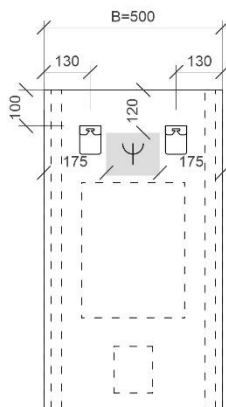

TECHNISCHE FICHES

SPIEGELS

CHIQUE