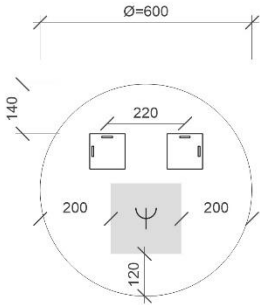

TECHNISCHE FICHES

SPIEGELS

ROUND