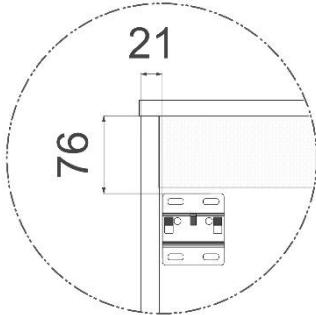

TECHNISCHE FICHES

ONDERKASTEN diepte 50cm

DETAIL OPHANGING ONDERKASTEN DIEPTE 50CM