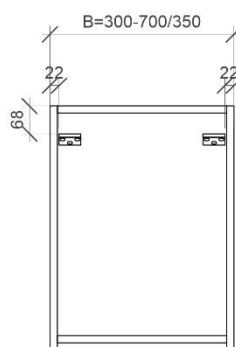

REA

TECHNISCHE FICHES

ONDERKASTEN diepte 20+40+45cm

NAAM TABLET	MAAT	POSITIE LAVABO	BREEDTEMAAT A	BREEDTEMAAT B	HOOGTEMAAT
FLASH	60cm	midden	A= 300mm	B= 300mm	hoogte= 650mm
	80cm	midden	A= 400mm	B= 400mm	hoogte= 650mm
	120cm	links en rechts	A= 300mm	B= 600mm	hoogte= 650mm
	140cm	links en rechts	A= 350mm	B= 700mm	hoogte= 650mm
ORION	60cm	midden	A= 300mm	B= 300mm	hoogte= 650mm
	80cm	midden	A= 400mm	B= 400mm	hoogte= 650mm
	120cm	links en rechts	A= 300mm	B= 600mm	hoogte= 650mm
	140cm	links en rechts	A= 350mm	B= 700mm	hoogte= 650mm
	op maat	/	/	/	hoogte= 650mm
REA	71cm	midden	A= 355mm	B= 355mm	hoogte= 630mm
	91cm	midden	A= 455mm	B= 455mm	hoogte= 630mm
	121cm	midden	A= 605mm	B= 605mm	hoogte= 630mm
		links en rechts	A= 315mm	B= 580mm	hoogte= 630mm
	141cm	links en rechts	A= 387mm	B= 636mm	hoogte= 630mm
ISA	60cm	midden	A= 300mm	B= 300mm	hoogte= 650mm
	90cm	midden	A= 450mm	B= 450mm	hoogte= 650mm
	120cm	midden	A= 600mm	B= 600mm	hoogte= 650mm
		links en rechts	A= 300mm	B= 600mm	hoogte= 650mm
PENELOPE	40cm	midden	A= 200mm	B= 200mm	hoogte= 650mm

GRAND

TRIPTIQUE

PAUL IV

LUMEX

ROB hangkast

TECHNISCHE FICHES

KOLOMKASTEN

(HALFHOGE)(STAANDE) KOLOMKASTEN