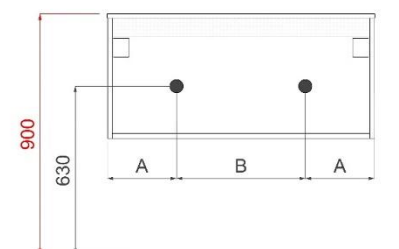

REA

TECHNISCHE FICHES

ONDERKASTEN diepte 20+40+45cm

NAAM TABLET	MAAT	POSITIE LAVABO	BREEDTEMAAT A	BREEDTEMAAT B	HOOGTEMAAT
FLASH	60cm	midden	A= 300mm	B= 300mm	hoogte= 650mm
	80cm	midden	A= 400mm	B= 400mm	hoogte= 650mm
	120cm	links en rechts	A= 300mm	B= 600mm	hoogte= 650mm
	140cm	links en rechts	A= 350mm	B= 700mm	hoogte= 650mm
ORION	60cm	midden	A= 300mm	B= 300mm	hoogte= 650mm
	80cm	midden	A= 400mm	B= 400mm	hoogte= 650mm
	120cm	links en rechts	A= 300mm	B= 600mm	hoogte= 650mm
	140cm	links en rechts	A= 350mm	B= 700mm	hoogte= 650mm
	op maat	/	/	/	hoogte= 650mm
REA	71cm	midden	A= 355mm	B= 355mm	hoogte= 630mm
	91cm	midden	A= 455mm	B= 455mm	hoogte= 630mm
	121cm	midden	A= 605mm	B= 605mm	hoogte= 630mm
		links en rechts	A= 315mm	B= 580mm	hoogte= 630mm
	141cm	links en rechts	A= 387mm	B= 636mm	hoogte= 630mm
ISA	60cm	midden	A= 300mm	B= 300mm	hoogte= 650mm
	90cm	midden	A= 450mm	B= 450mm	hoogte= 650mm
	120cm	midden	A= 600mm	B= 600mm	hoogte= 650mm
		links en rechts	A= 300mm	B= 600mm	hoogte= 650mm
PENELOPE	40cm	midden	A= 200mm	B= 200mm	hoogte= 650mm