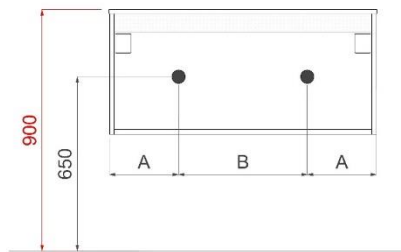

COTTAGE | FLEX | ORION | HIMACS | STONE | CENNA