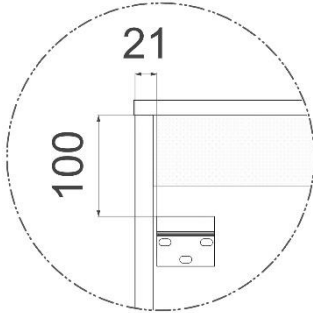

TECHNISCHE FICHES

ONDERKASTEN diepte 20+40+45cm

DETAIL OPHANGING ONDERKASTEN DIEPTE 20+40+45CM