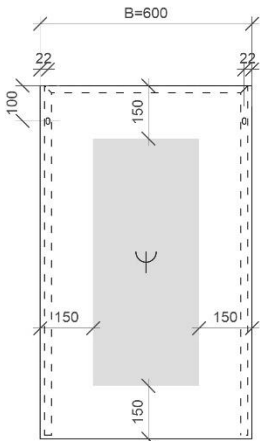

TECHNISCHE FICHES

SPIEGELS

ROUND

ROUND IV

SILVER