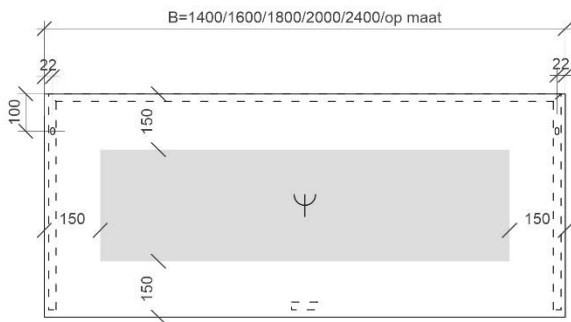

TECHNISCHE FICHES

SPIEGELS

FLEX standaard