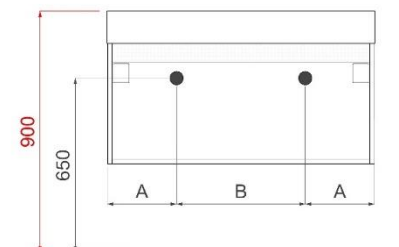

MET ONDERBOUWKOM: VENUS | SATURN MOON | DINA MOON | STONE