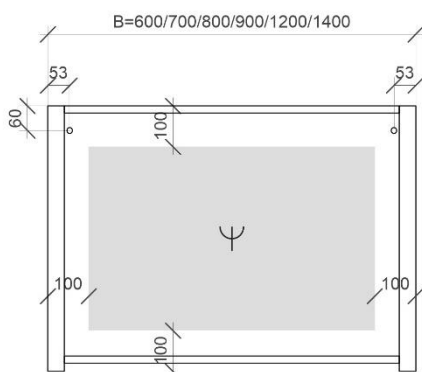

TECHNISCHE FICHES

SPIEGELKASTEN

LUMEX