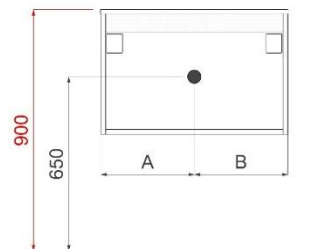

FLASH | ORION | STONE | ISA | PENELOPE