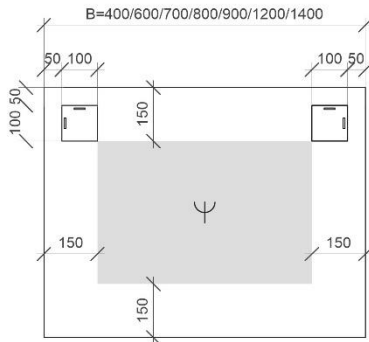

TECHNISCHE FICHES

SPIEGELS

ANN