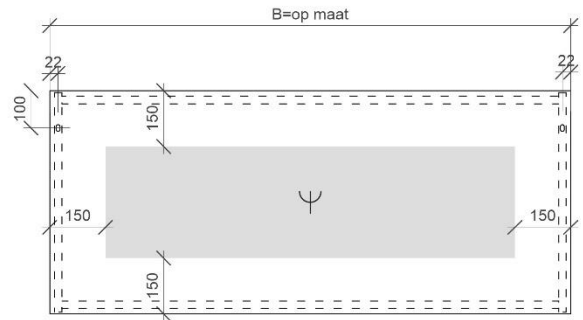

REA

TECHNISCHE FICHES

ONDERKASTEN diepte 20+40+45cm

NAAM TABLET	MAAT	POSITIE LAVABO	BREEDTEMAAT A	BREEDTEMAAT B	HOOGTEMAAT
FLASH	60cm	midden	A= 300mm	B= 300mm	hoogte= 650mm
	80cm	midden	A= 400mm	B= 400mm	hoogte= 650mm
	120cm	links en rechts	A= 300mm	B= 600mm	hoogte= 650mm
	140cm	links en rechts	A= 350mm	B= 700mm	hoogte= 650mm
ORION	60cm	midden	A= 300mm	B= 300mm	hoogte= 650mm
	80cm	midden	A= 400mm	B= 400mm	hoogte= 650mm
	120cm	links en rechts	A= 300mm	B= 600mm	hoogte= 650mm
	140cm	links en rechts	A= 350mm	B= 700mm	hoogte= 650mm
	op maat	/	/	/	hoogte= 650mm
REA	71cm	midden	A= 355mm	B= 355mm	hoogte= 630mm
	91cm	midden	A= 455mm	B= 455mm	hoogte= 630mm
	121cm	midden	A= 605mm	B= 605mm	hoogte= 630mm
		links en rechts	A= 315mm	B= 580mm	hoogte= 630mm
	141cm	links en rechts	A= 387mm	B= 636mm	hoogte= 630mm
ISA	60cm	midden	A= 300mm	B= 300mm	hoogte= 650mm
	90cm	midden	A= 450mm	B= 450mm	hoogte= 650mm
	120cm	midden	A= 600mm	B= 600mm	hoogte= 650mm
		links en rechts	A= 300mm	B= 600mm	hoogte= 650mm
PENELOPE	40cm	midden	A= 200mm	B= 200mm	hoogte= 650mm

TECHNISCHE FICHES

SPIEGELS

FLEX standaard

FLEX met indirecte verlichting boven

FLEX met indirecte verlichting onder

FLEX met indirecte verlichting boven en onder

PAUL

PAUL IV