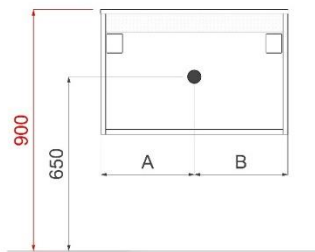

COTTAGE | FLEX | ORION | HIMACS | STONE | CENNA