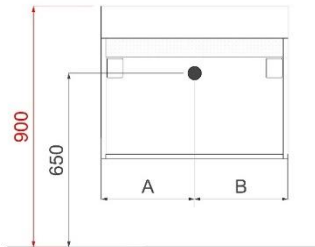

MET ONDERBOUWKOM: VENUS | SATURN MOON | LINEA MOON | DINA MOON | STONE