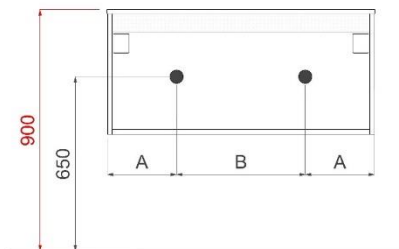

FLASH | ORION | STONE | ISA | PENELOPE