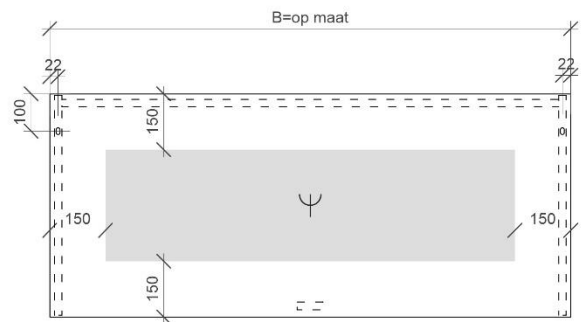

FLEX met indirecte verlichting boven