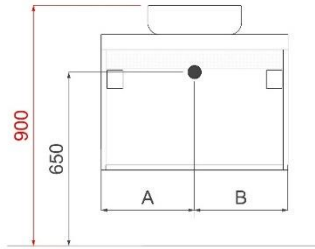

REA

TECHNISCHE FICHES

ONDERKASTEN diepte 20+40+45cm

NAAM TABLET	MAAT	POSITIE LAVABO	BREEDTEMAAT A	BREEDTEMAAT B	HOOGTEMAAT
FLASH	60cm	midden	A= 300mm	B= 300mm	hoogte= 650mm
	80cm	midden	A= 400mm	B= 400mm	hoogte= 650mm
	120cm	links en rechts	A= 300mm	B= 600mm	hoogte= 650mm
	140cm	links en rechts	A= 350mm	B= 700mm	hoogte= 650mm
ORION	60cm	midden	A= 300mm	B= 300mm	hoogte= 650mm
	80cm	midden	A= 400mm	B= 400mm	hoogte= 650mm
	120cm	links en rechts	A= 300mm	B= 600mm	hoogte= 650mm
	140cm	links en rechts	A= 350mm	B= 700mm	hoogte= 650mm
	op maat	/	/	/	hoogte= 650mm
REA	71cm	midden	A= 355mm	B= 355mm	hoogte= 630mm
	91cm	midden	A= 455mm	B= 455mm	hoogte= 630mm
	121cm	midden	A= 605mm	B= 605mm	hoogte= 630mm
		links en rechts	A= 315mm	B= 580mm	hoogte= 630mm
	141cm	links en rechts	A= 387mm	B= 636mm	hoogte= 630mm
ISA	60cm	midden	A= 300mm	B= 300mm	hoogte= 650mm
	90cm	midden	A= 450mm	B= 450mm	hoogte= 650mm
	120cm	midden	A= 600mm	B= 600mm	hoogte= 650mm
		links en rechts	A= 300mm	B= 600mm	hoogte= 650mm
PENELOPE	40cm	midden	A= 200mm	B= 200mm	hoogte= 650mm