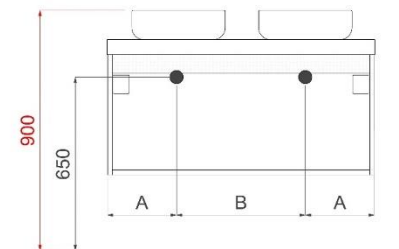

REA

TECHNISCHE FICHES

ONDERKASTEN diepte 20+40+45cm

NAAM TABLET	MAAT	POSITIE LAVABO	BREEDTEMAAT A	BREEDTEMAAT B	HOOGTEMAAT
FLASH	60cm	midden	A= 300mm	B= 300mm	hoogte= 650mm
	80cm	midden	A= 400mm	B= 400mm	hoogte= 650mm
	120cm	links en rechts	A= 300mm	B= 600mm	hoogte= 650mm
	140cm	links en rechts	A= 350mm	B= 700mm	hoogte= 650mm
ORION	60cm	midden	A= 300mm	B= 300mm	hoogte= 650mm
	80cm	midden	A= 400mm	B= 400mm	hoogte= 650mm
	120cm	links en rechts	A= 300mm	B= 600mm	hoogte= 650mm
	140cm	links en rechts	A= 350mm	B= 700mm	hoogte= 650mm
	op maat	/	/	/	hoogte= 650mm
REA	71cm	midden	A= 355mm	B= 355mm	hoogte= 630mm
	91cm	midden	A= 455mm	B= 455mm	hoogte= 630mm
	121cm	midden	A= 605mm	B= 605mm	hoogte= 630mm
		links en rechts	A= 315mm	B= 580mm	hoogte= 630mm
	141cm	links en rechts	A= 387mm	B= 636mm	hoogte= 630mm
ISA	60cm	midden	A= 300mm	B= 300mm	hoogte= 650mm
	90cm	midden	A= 450mm	B= 450mm	hoogte= 650mm
	120cm	midden	A= 600mm	B= 600mm	hoogte= 650mm
		links en rechts	A= 300mm	B= 600mm	hoogte= 650mm
PENELOPE	40cm	midden	A= 200mm	B= 200mm	hoogte= 650mm