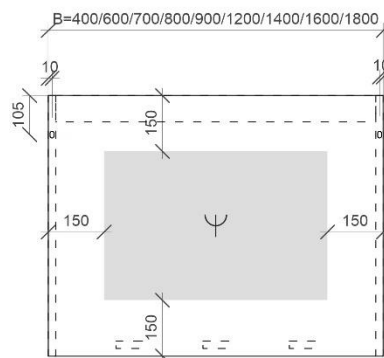

TECHNISCHE FICHES

SPIEGELS

PAUL IV