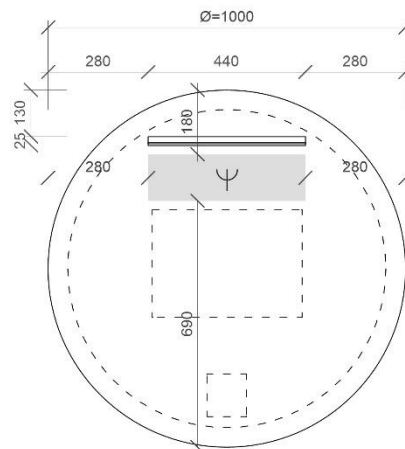

TECHNISCHE FICHES

SPIEGELS

CHIQUE