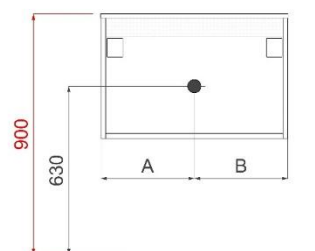

REA

TECHNISCHE FICHES

ONDERKASTEN diepte 50cm

NAAM TABLET	MAAT	POSITIE LAVABO	BREEDTEMAAT A	BREEDTEMAAT B	HOOGTEMAAT
COTTAGE	70cm	midden	A= 350mm	B= 350mm	hoogte= 650mm
	90cm	links	A= 260mm	B= 640mm	hoogte= 650mm
		rechts	A= 640mm	B= 260mm	hoogte= 650mm
		midden	A= 450mm	B= 450mm	hoogte= 650mm
	120cm	links	A= 260mm	B= 940mm	hoogte= 650mm
		rechts	A= 940mm	B= 260mm	hoogte= 650mm
		links en rechts	A= 300mm	B= 600mm	hoogte= 650mm
	140cm	links en rechts	A= 350mm	B= 700mm	hoogte= 650mm
FLEX	60cm	midden	A= 300mm	B= 300mm	hoogte= 650mm
	70cm	midden	A= 350mm	B= 350mm	hoogte= 650mm
	80cm	midden	A= 400mm	B= 400mm	hoogte= 650mm
	90cm	links	A= 300mm	B= 600mm	hoogte= 650mm
		rechts	A= 600mm	B= 300mm	hoogte= 650mm
		midden	A= 450mm	B= 450mm	hoogte= 650mm
	120cm	links	A= 300mm	B= 900mm	hoogte= 650mm
		rechts	A= 900mm	B= 300mm	hoogte= 650mm
		midden	A= 600mm	B= 600mm	hoogte= 650mm
	140cm	links en rechts	A= 300mm	B= 600mm	hoogte= 650mm
		links en rechts	A= 350mm	B= 700mm	hoogte= 650mm
		links en rechts	A= 400mm	B= 800mm	hoogte= 650mm
	160cm	links en rechts	A= 400mm	B= 800mm	hoogte= 650mm
	180cm	links en rechts	A= 450mm	B= 900mm	hoogte= 650mm
	op maat	/	/	/	hoogte= 650mm
ORION	60cm	midden	A= 300mm	B= 300mm	hoogte= 650mm
	70cm	midden	A= 350mm	B= 350mm	hoogte= 650mm
	80cm	midden	A= 400mm	B= 400mm	hoogte= 650mm
	90cm	midden	A= 450mm	B= 450mm	hoogte= 650mm
	120cm	links en rechts	A= 300mm	B= 600mm	hoogte= 650mm
	140cm	links en rechts	A= 350mm	B= 700mm	hoogte= 650mm
	160cm	links en rechts	A= 400mm	B= 800mm	hoogte= 650mm
	180cm	links en rechts	A= 450mm	B= 900mm	hoogte= 650mm
	op maat	/	/	/	hoogte= 650mm
CENNA	72.4cm	midden	A= 362mm	B= 362mm	hoogte= 650mm
	92.4cm	links	A= 362mm	B= 562mm	hoogte= 650mm
		midden	A= 462mm	B= 462mm	hoogte= 650mm
		rechts	A= 562mm	B= 362mm	hoogte= 650mm
	122.4cm	links	A= 462mm	B= 762mm	hoogte= 650mm
		midden	A= 612mm	B= 612mm	hoogte= 650mm
		rechts	A= 762mm	B= 462mm	hoogte= 650mm
	142.4cm	links	A= 362mm	B= 1062mm	hoogte= 650mm
		links en rechts	A= 357mm	B= 710mm	hoogte= 650mm
162.4cm	links	A= 412mm	B= 1212mm	hoogte= 650mm	
	links en rechts	A= 407mm	B= 810mm	hoogte= 650mm	
REA	71cm	midden	A= 355mm	B= 355mm	hoogte= 630mm
	91cm	midden	A= 455mm	B= 455mm	hoogte= 630mm
	121cm	links en rechts	A= 352mm	B= 506mm	hoogte= 630mm