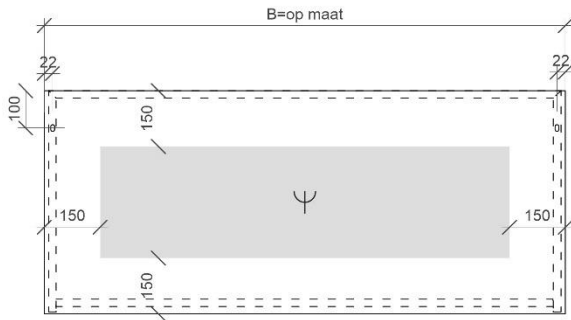

REA

TECHNISCHE FICHES

ONDERKASTEN diepte 20+40+45cm

NAAM TABLET	MAAT	POSITIE LAVABO	BREEDTEMAAT A	BREEDTEMAAT B	HOOGTEMAAT
FLASH	60cm	midden	A= 300mm	B= 300mm	hoogte= 650mm
	80cm	midden	A= 400mm	B= 400mm	hoogte= 650mm
	120cm	links en rechts	A= 300mm	B= 600mm	hoogte= 650mm
	140cm	links en rechts	A= 350mm	B= 700mm	hoogte= 650mm
ORION	60cm	midden	A= 300mm	B= 300mm	hoogte= 650mm
	80cm	midden	A= 400mm	B= 400mm	hoogte= 650mm
	120cm	links en rechts	A= 300mm	B= 600mm	hoogte= 650mm
	140cm	links en rechts	A= 350mm	B= 700mm	hoogte= 650mm
	op maat	/	/	/	hoogte= 650mm
REA	71cm	midden	A= 355mm	B= 355mm	hoogte= 630mm
	91cm	midden	A= 455mm	B= 455mm	hoogte= 630mm
	121cm	midden	A= 605mm	B= 605mm	hoogte= 630mm
		links en rechts	A= 315mm	B= 580mm	hoogte= 630mm
	141cm	links en rechts	A= 387mm	B= 636mm	hoogte= 630mm
ISA	60cm	midden	A= 300mm	B= 300mm	hoogte= 650mm
	90cm	midden	A= 450mm	B= 450mm	hoogte= 650mm
	120cm	midden	A= 600mm	B= 600mm	hoogte= 650mm
		links en rechts	A= 300mm	B= 600mm	hoogte= 650mm
PENELOPE	40cm	midden	A= 200mm	B= 200mm	hoogte= 650mm

TECHNISCHE FICHES

SPIEGELS

FLEX standaard

FLEX met indirecte verlichting boven

FLEX met indirecte verlichting onder

FLEX met indirecte verlichting boven en onder

PAUL

PAUL IV