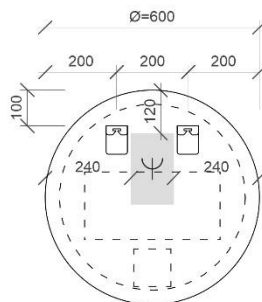

TECHNISCHE FICHES

SPIEGELS

CHIQUE