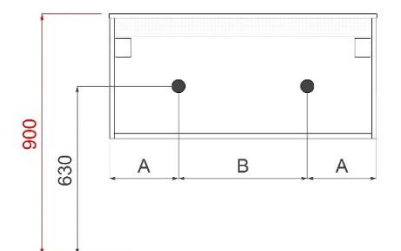

REA

TECHNISCHE FICHES

ONDERKASTEN diepte 50cm

NAAM TABLET	MAAT	POSITIE LAVABO	BREEDTEMAAT A	BREEDTEMAAT B	HOOGTEMAAT
COTTAGE	70cm	midden	A= 350mm	B= 350mm	hoogte= 650mm
	90cm	links	A= 260mm	B= 640mm	hoogte= 650mm
		rechts	A= 640mm	B= 260mm	hoogte= 650mm
		midden	A= 450mm	B= 450mm	hoogte= 650mm
	120cm	links	A= 260mm	B= 940mm	hoogte= 650mm
		rechts	A= 940mm	B= 260mm	hoogte= 650mm
		links en rechts	A= 300mm	B= 600mm	hoogte= 650mm
	140cm	links en rechts	A= 350mm	B= 700mm	hoogte= 650mm
FLEX	60cm	midden	A= 300mm	B= 300mm	hoogte= 650mm
	70cm	midden	A= 350mm	B= 350mm	hoogte= 650mm
	80cm	midden	A= 400mm	B= 400mm	hoogte= 650mm
	90cm	links	A= 300mm	B= 600mm	hoogte= 650mm
		rechts	A= 600mm	B= 300mm	hoogte= 650mm
		midden	A= 450mm	B= 450mm	hoogte= 650mm
	120cm	links	A= 300mm	B= 900mm	hoogte= 650mm
		rechts	A= 900mm	B= 300mm	hoogte= 650mm
		midden	A= 600mm	B= 600mm	hoogte= 650mm
	140cm	links en rechts	A= 300mm	B= 600mm	hoogte= 650mm
		links en rechts	A= 350mm	B= 700mm	hoogte= 650mm
		links en rechts	A= 400mm	B= 800mm	hoogte= 650mm
	160cm	links en rechts	A= 400mm	B= 800mm	hoogte= 650mm
	180cm	links en rechts	A= 450mm	B= 900mm	hoogte= 650mm
	op maat	/	/	/	hoogte= 650mm
ORION	60cm	midden	A= 300mm	B= 300mm	hoogte= 650mm
	70cm	midden	A= 350mm	B= 350mm	hoogte= 650mm
	80cm	midden	A= 400mm	B= 400mm	hoogte= 650mm
	90cm	midden	A= 450mm	B= 450mm	hoogte= 650mm
	120cm	links en rechts	A= 300mm	B= 600mm	hoogte= 650mm
	140cm	links en rechts	A= 350mm	B= 700mm	hoogte= 650mm
	160cm	links en rechts	A= 400mm	B= 800mm	hoogte= 650mm
	180cm	links en rechts	A= 450mm	B= 900mm	hoogte= 650mm
	op maat	/	/	/	hoogte= 650mm
CENNA	72.4cm	midden	A= 362mm	B= 362mm	hoogte= 650mm
	92.4cm	links	A= 362mm	B= 562mm	hoogte= 650mm
		midden	A= 462mm	B= 462mm	hoogte= 650mm
		rechts	A= 562mm	B= 362mm	hoogte= 650mm
	122.4cm	links	A= 462mm	B= 762mm	hoogte= 650mm
		midden	A= 612mm	B= 612mm	hoogte= 650mm
		rechts	A= 762mm	B= 462mm	hoogte= 650mm
	142.4cm	links	A= 362mm	B= 1062mm	hoogte= 650mm
		links en rechts	A= 357mm	B= 710mm	hoogte= 650mm
162.4cm	links	A= 412mm	B= 1212mm	hoogte= 650mm	
	links en rechts	A= 407mm	B= 810mm	hoogte= 650mm	
REA	71cm	midden	A= 355mm	B= 355mm	hoogte= 630mm
	91cm	midden	A= 455mm	B= 455mm	hoogte= 630mm
	121cm	links en rechts	A= 352mm	B= 506mm	hoogte= 630mm