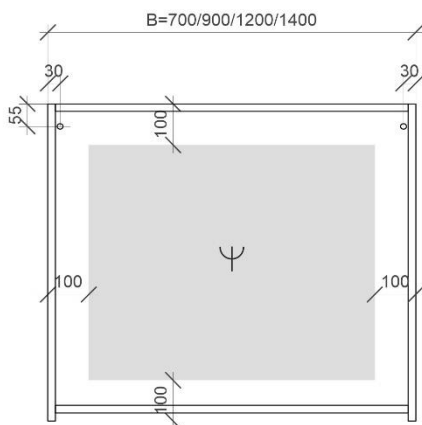

TECHNISCHE FICHES

SPIEGELKASTEN

TRIPTIQUE