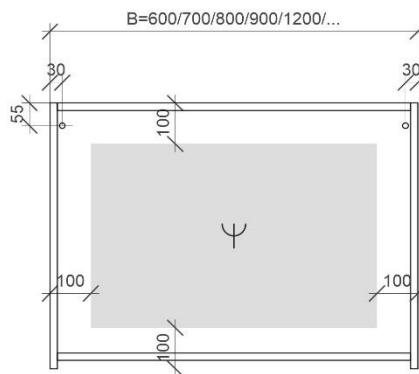

TECHNISCHE FICHES

SPIEGELKASTEN

GRAND