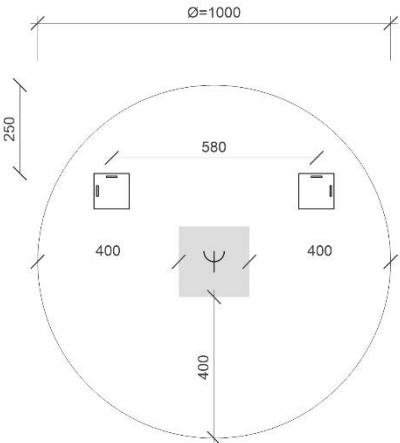

TECHNISCHE FICHES

SPIEGELS

ROUND

ROUND IV

SILVER