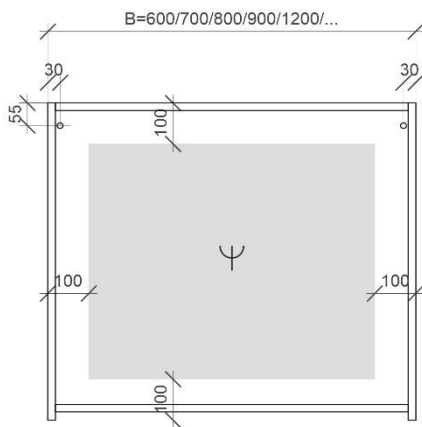

TECHNISCHE FICHES

SPIEGELKASTEN

APRON en GEM en CLUB