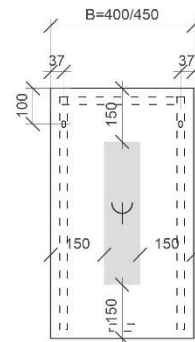

TECHNISCHE FICHES

SPIEGELS

CARA V