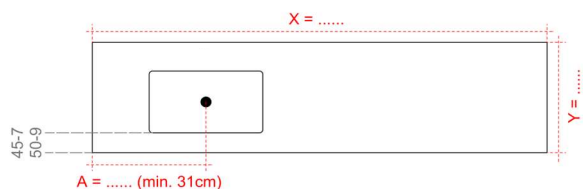

Y = cm

BIJ 1 WASBAK
AVEC 1 LABABO

A = cm

Links (L) of rechts (R)
Gauche (L) ou droite (R)

TOTALE BREEDTE
LARGEUR TOTALE

X = cm

diameter opzetkom
diamètre vasque à poser

Ø = cm
(max. 16 cm)

MAATTABLETTEN | TABLETTES SUR MESURE: SATURN - LINEA - DINA - ELENA

1. KLANT GEGEVENS | COORDONNÉES CLIENT

KLANT
CLIENT:

BESTELNUMMER
NUMÉRO DE COMMANDE:

VERKOPER
VENDEUR:

REFERENTIE
RÉFÉRENCE:

ART° NR:

2. TABLETTEN | TABLETTES

3. MATEN | DIMENSIONS

Bij tabletten van 45cm diep bevindt de wasbak zich 7cm vanaf de voorkant.
Bij een diepte van 50cm bevindt de wasbak zich 9cm vanaf de voorkant.

Pour les tablettes d'une profondeur de 45 cm, le lavabo est à 7 cm de l'avant.
Pour une profondeur de 50 cm, le lavabo est à 9 cm de l'avant.

TOTALE BREEDTE
LARGEUR TOTALE X = cm

diameter opzetkom
diamètre vasque à poser

Ø = cm
(max. 16 cm)

DIEPTE
PROFONDEUR Y = cm

BIJ 1 WASBAK
AVEC 1 LABABO A = cm

Links (L) of rechts (R)
Gauche (L) ou droite (R)