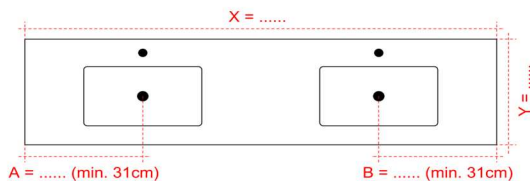

* opzetkommen: zie brochure 1.2 | vasques à poser: voyez brochure 1.2

3. MATEN | DIMENSIONS

TOTALE BREEDTE
LARGEUR TOTALE

X = cm

diameter opzetkom
diamètre vasque à poser

Ø = cm
(max. 16 cm)

DIEPTE
PROFONDEUR

Y = cm

BIJ 1 WASBAK
AVEC 1 LABABO

A = cm

Links (L) of rechts (R)
Gauche (L) ou droite (R)

TOTALE BREEDTE
LARGEUR TOTALE

X = cm

diameter opzetkom
diamètre vasque à poser

Ø = cm
(max. 16 cm)

TOTALE BREEDTE
LARGEUR TOTALE X = cm

diameter opzetkom
diamètre vasque à poser

Ø = cm
(max. 16 cm)

DIEPTE
PROFONDEUR Y = cm

BIJ 1 WASBAK
AVEC 1 LABABO A = cm

Links (L) of rechts (R)
Gauche (L) ou droite (R)