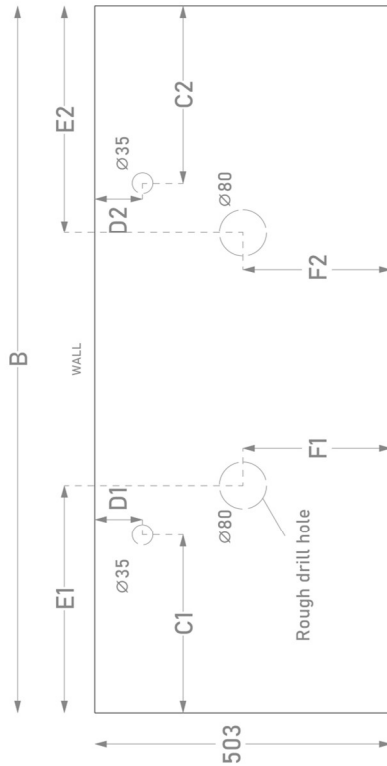

INFORMATION	
Client	____
Purchasing Order (PO)	____
Sales Order	____
COLOUR	
SILESTONE polished (12mm)	DEKTON (12mm)
☐ Blanco Zeus ☐ Charcoal Soapstone ☐ Eth. Glow ☐ Eth. Noctis ☐ Et. Marquina	☐ Awake ☐ Laos ☐ Lucid ☐ Morpheus ☐ Reverie ☐ Soke
DIMENSIONS	
A. Mark type of front: ☐ A1: 12mm ☐ A2: 30mm ☐ A3: 125mm 	B. min. 400mm, max. 2400mm ____
EXTRAS	
TAP HOLE Ø35mm Yes = Set C1/C2. and D1/D2. (center of the drill). C1/C2. min. 50mm ____ ____ D1/D2. min. 50mm ____ ____	☐ Yes ☐ No
ROUGH DRILL HOLE Ø80mm Yes = Set E1/E2. and F1/F2. (center of the drill). E1/E2. min. 50mm ____ ____ F1/F2. min. 50mm ____ ____	☐ Yes ☐ No

Bath Top Group Sleurs