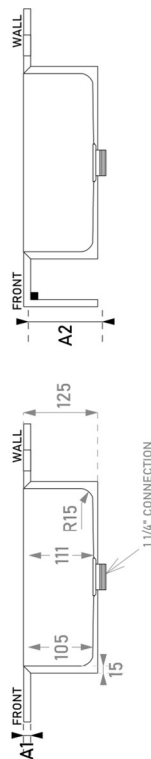

Evita 1 Basin Group Sleurs

Model EVITA is not possible to modify the size of the basin.

Accessories:
- Drain valve
(Support bars not included)

INFORMATION

Client

Purchasing Order (PO)

Sales Order

COLOUR

SILESTONE polished (12mm)

1. ☐ Blanco Zeus
   ☐ Charcoal Soapstone
   ☐ Et. Marquina
   ☐ Eth. Glow
   ☐ Eth. Noctis

COLOUR

A. Mark type of front:

1. ☐ A1: 12mm
   ☐ A2: 125mm

Standard:
front side + 2 short sides.

B. min. 700mm, max. 2400mm

C. Basin position. Take into account D

D. min. 80mm

EXTRAS

TAP HOLE $\varnothing$ 35mm

1. ☐ Yes
   ☐ No

Yes = Mark the position on the drawing (standard centered with the basin).