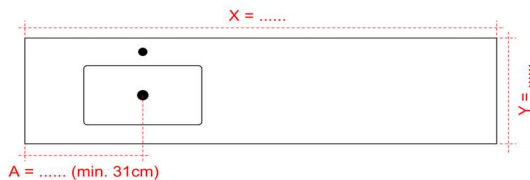

ART° NR:

2. TABLETTEN | TABLETTES

Kruis aan met X wat van toepassing is | Marquez le nécessaire svp

grijs vak = niet mogelijk case grise = pas possible	Diepte Profondeur		z.uitsp. sans découpe	Opzetkom Vasque à poser *		Geintegr.wastafel Vasque intégrée		AANKRUISEN X MARQUEZ X	
	50 cm	45 cm		1	2	1	2	KRAANGAT ROBINET	OVERLOOP TROP-PLEIN
KUNSTMARMER MARBRE DE SYNTHÈSE	FLEX								
	CUBE								
SOLID SURFACE	ORION								
	VENUS								
	ORION OVAL								
	VENUS OVAL								

* opzetkommen: zie brochure 1.2 | vasques à poser: voyez brochure 1.2

3. MATEN | DIMENSIONS

TOTALE BREEDTE
LARGEUR TOTALE

X = cm

diameter opzetkom
diamètre vasque à poser

Ø = cm
(max. 16 cm)

DIEPTE
PROFONDEUR

Y = cm

BIJ 1 WASBAK
AVEC 1 LABABO

A = cm

Links (L) of rechts (R)
Gauche (L) ou droite (R)

TOTALE BREEDTE
LARGEUR TOTALE

X = cm

diameter opzetkom
diamètre vasque à poser

Ø = cm
(max. 16 cm)

TOTALE BREEDTE
LARGEUR TOTALE X = cm

diameter opzetkom
diamètre vasque à poser

Ø = cm
(max. 16 cm)

DIEPTE
PROFONDEUR Y = cm

BIJ 1 WASBAK
AVEC 1 LABABO A = cm

Links (L) of rechts (R)
Gauche (L) ou droite (R)