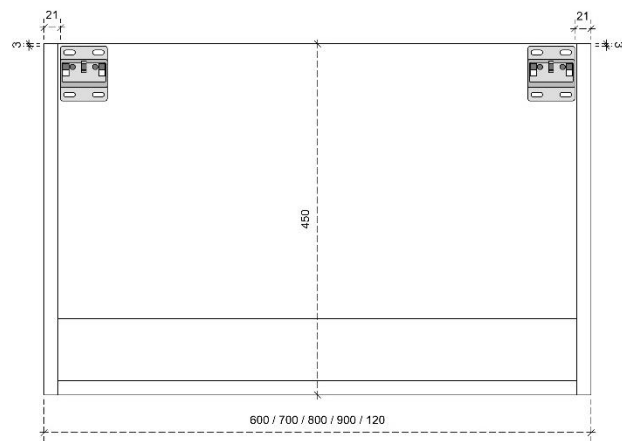

## DETAILS onderkast met 1 lade DIEPTE 50

**DETAILS onderkast met 1 lade**

**DIEPTE 45**

**DETAILS onderkast met 1 lade en 1 binnenlade**

**DIEPTE 45**

**DETAILS onderkast met 1 lade en 1 binnenlade**

**DIEPTE 45**