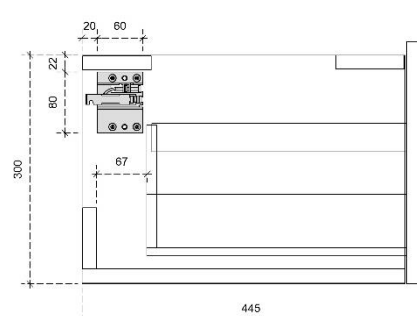

DETAILS onderkast met 1 lade **DIEPTE 45**