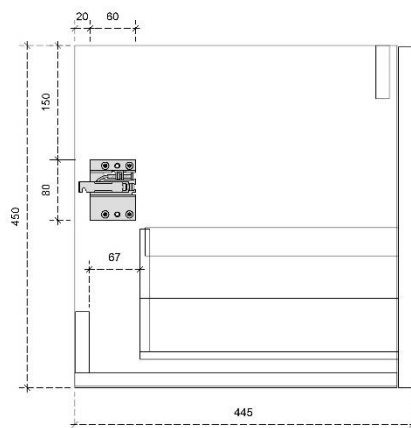

CELINE 45H

50/45

DETAILS onderkast met 1 lade

DIEPTE 50

DETAILS onderkast met 1 lade

DIEPTE 45