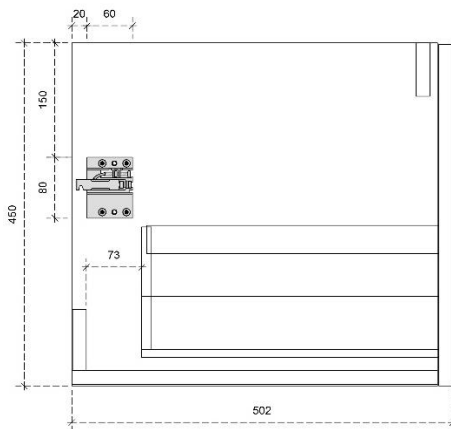

CELINE 45H

50/45

DETAILS onderkast met 1 lade

DIEPTE 50

DETAILS onderkast met 1 lade

DIEPTE 45