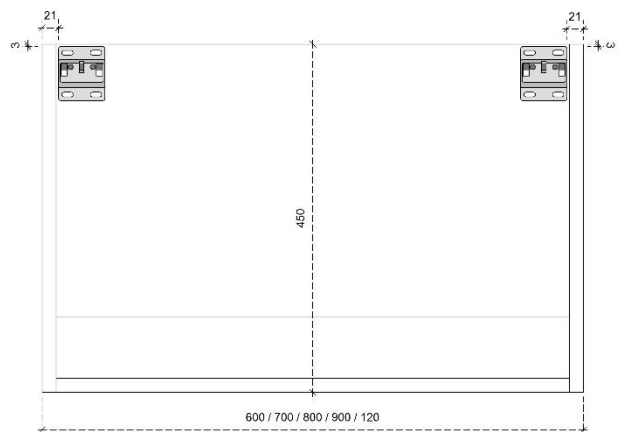

VELVET 45H

50

DETAILS onderkast met 1 lade

DIEPTE 50

DETAILS onderkast met 1 lade en 1 binnenlade

DIEPTE 50