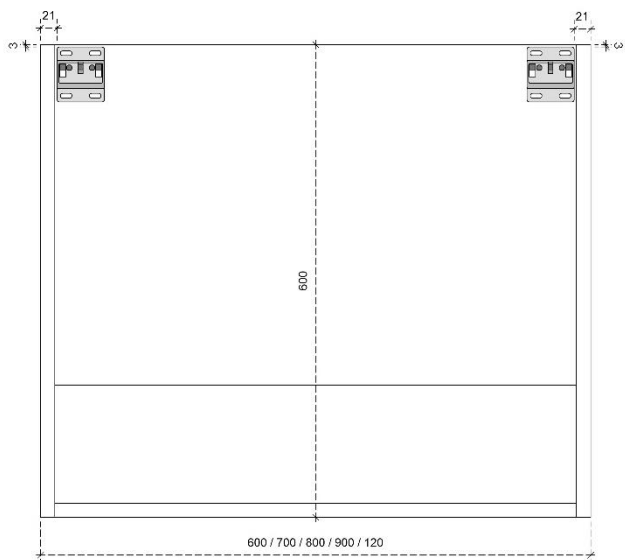

DETAILS onderkast met 2 lades

DIEPTE 45