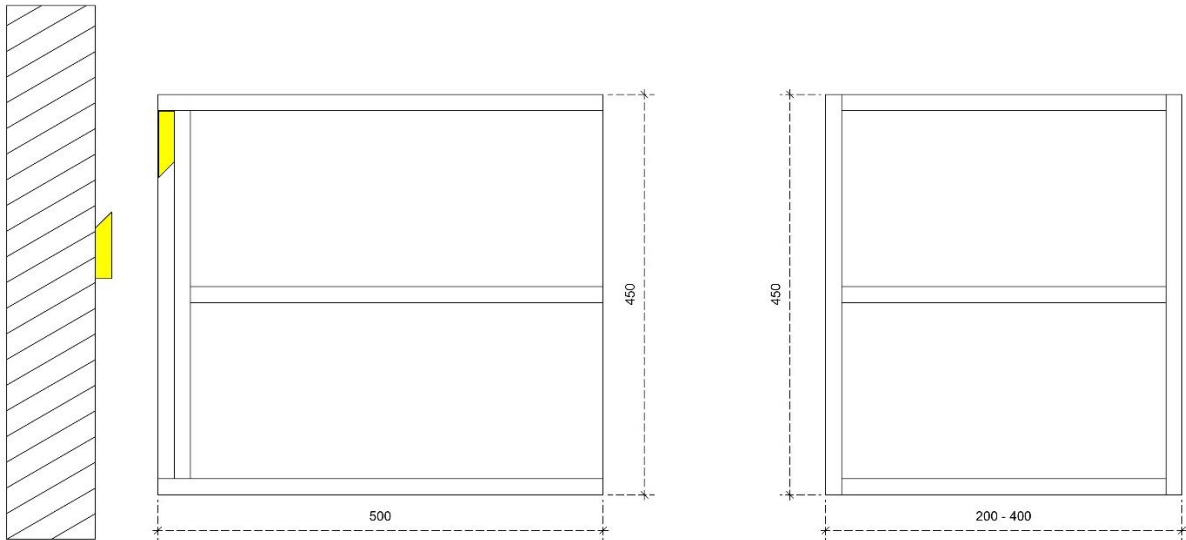

DETAILS onderkast met 1 legger

DIEPTE 50

MDF LATTEN ZELF UIT TE METEN BIJ PLAATSING