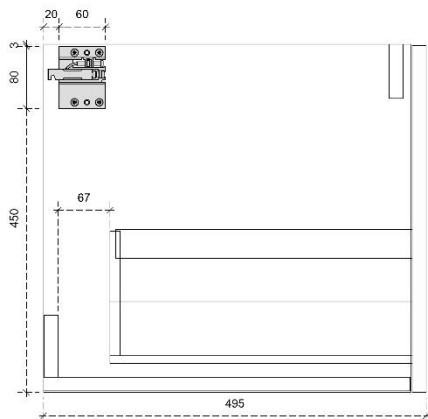

VELVET 45H

50

DETAILS onderkast met 1 lade

DIEPTE 50

DETAILS onderkast met 1 lade en 1 binnenlade

DIEPTE 50