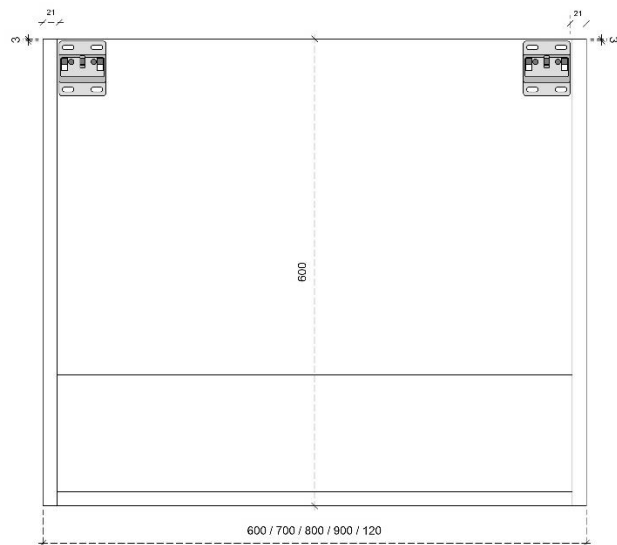

LOUNGE 60H

50/45

DETAILS onderkast met 2 lades

DIEPTE 50