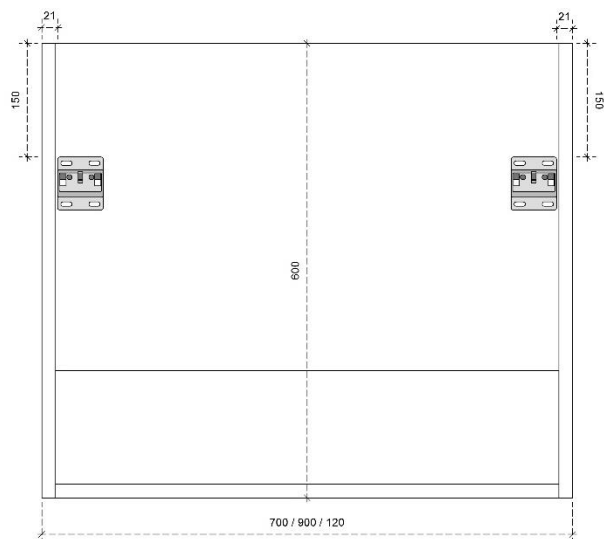

DETAILS onderkast met 2 lades

DIEPTE 45