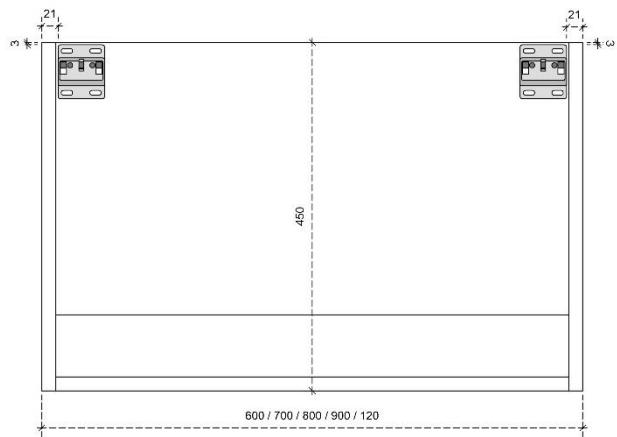

## DETAILS onderkast met 1 lade DIEPTE 50

**DETAILS onderkast met 1 lade**

**DIEPTE 45**

**DETAILS onderkast met 1 lade en 1 binnenlade**

**DIEPTE 45**

**DETAILS onderkast met 1 lade en 1 binnenlade**

**DIEPTE 45**