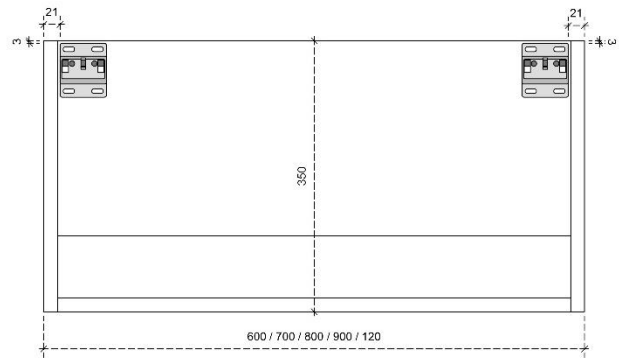

FLEX 35H

50/45

DETAILS onderkast met 1 lade DIEPTE 50