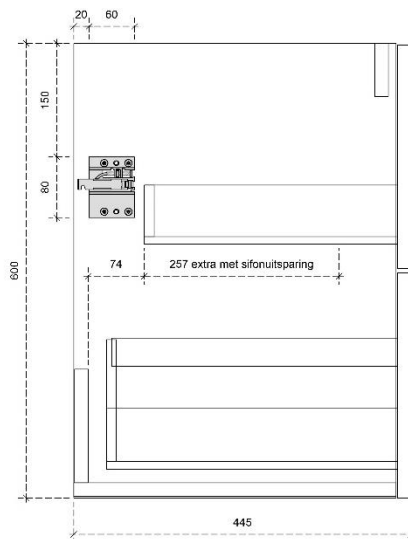

DETAILS onderkast met 2 lades

DIEPTE 45