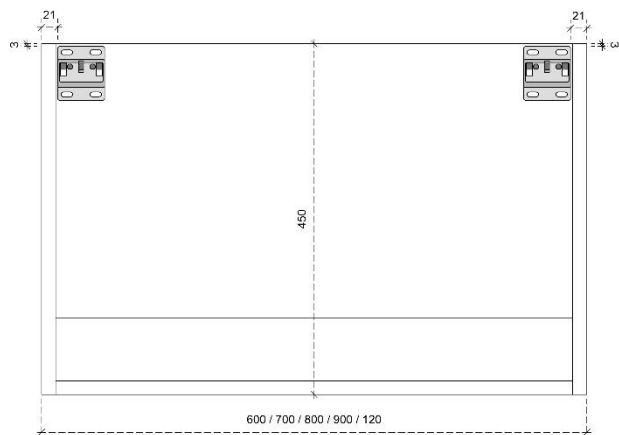

DETAILS onderkast met 1 lade DIEPTE 50