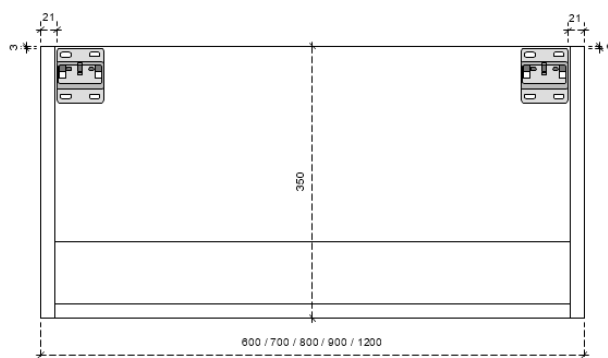

## DETAILS onderkast met 1 lade

DIEPTE 50

Plaat breken in 2 voor een linkse en een rechtse te krijgen  
opgelet bij het breken let op welke links en welke rechts is

Diagram showing the hinge plate being broken into two parts, labeled L and R.