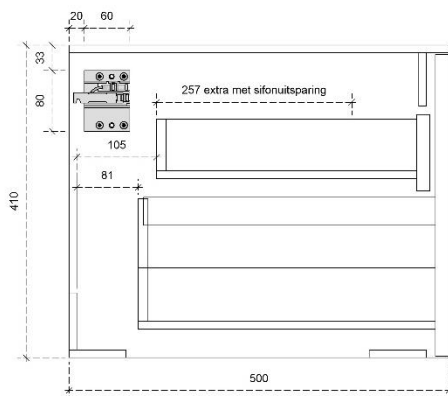

DETAILS onderkast met 1 lade en 1 binnenlade

DIEPTE 50