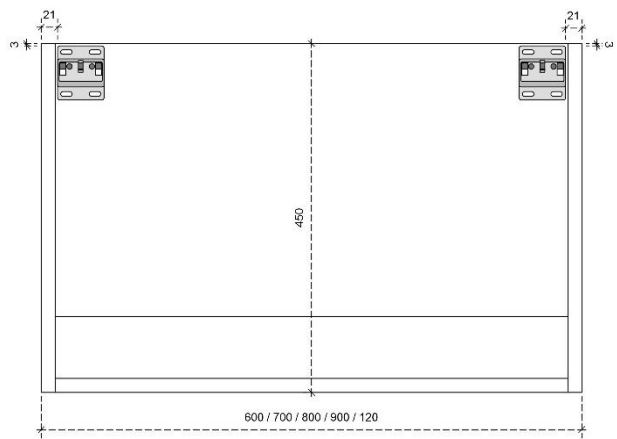

DETAILS onderkast met 1 lade

DIEPTE 45