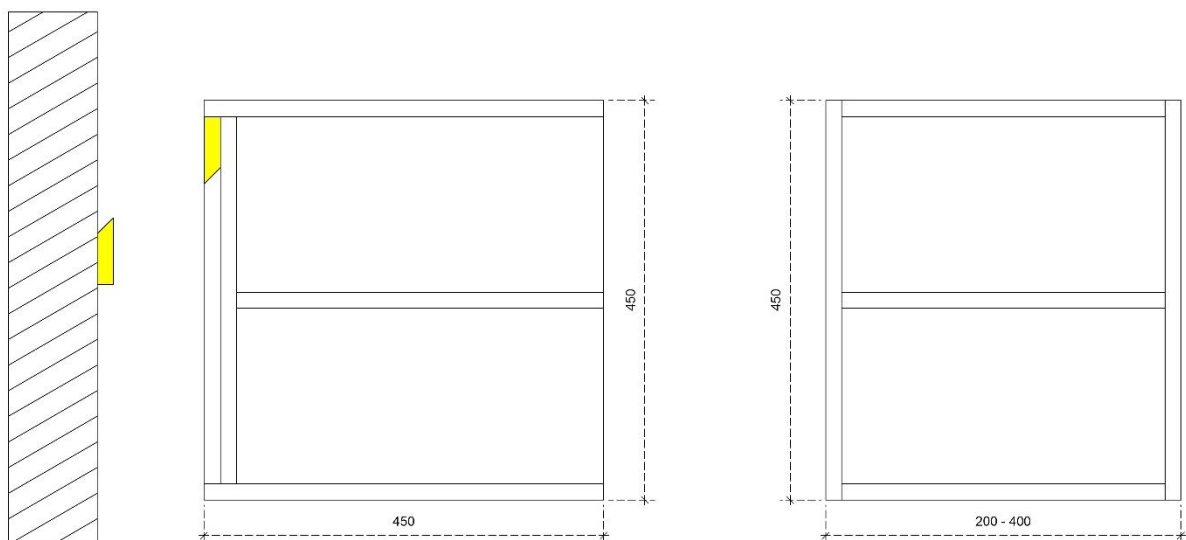

DETAILS onderkast met 1 legger

DIEPTE 50

 MDF LATTEN ZELF UIT TE METEN BIJ PLAATSING

DETAILS onderkast met 1 legger

DIEPTE 45

 MDF LATTEN ZELF UIT TE METEN BIJ PLAATSING

DETAILS onderkast met 2 leggers DIEPTE 50