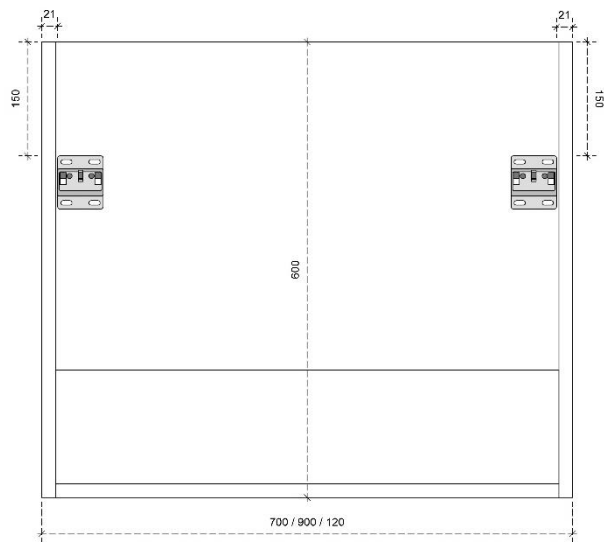

CELINE 60H

50/45

DETAILS onderkast met 2 lades

DIEPTE 50