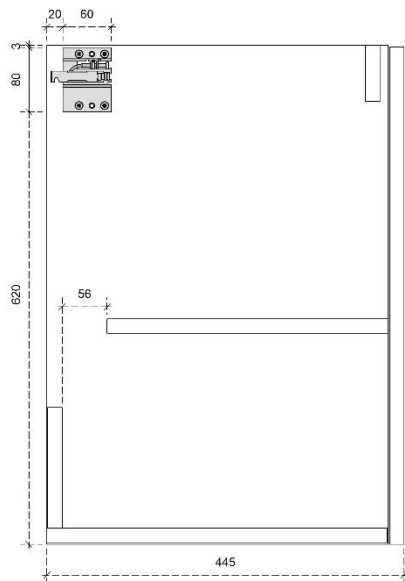

## DETAILS onderkast met 1 legger

DIEPTE 50

## DETAILS onderkast met 1 legger

DIEPTE 45

## DETAILS onderkast met 1 deur

DIEPTE 45