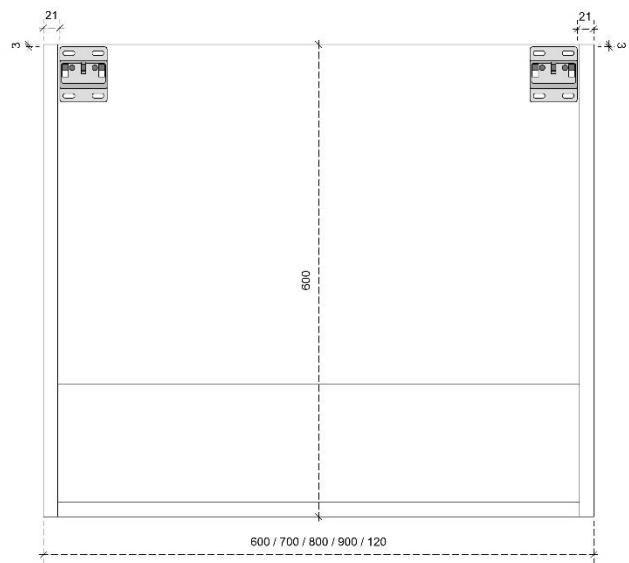

DETAILS onderkast met 2 lades

DIEPTE 50