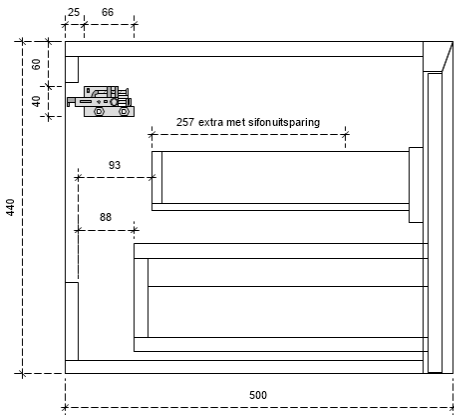

DETAILS onderkast met 1 lade en 1 binnenlade

DIEPTE 50