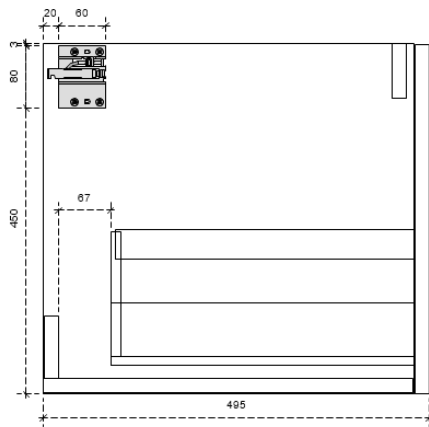

DETAILS onderkast met 1 lade

DIEPTE 50