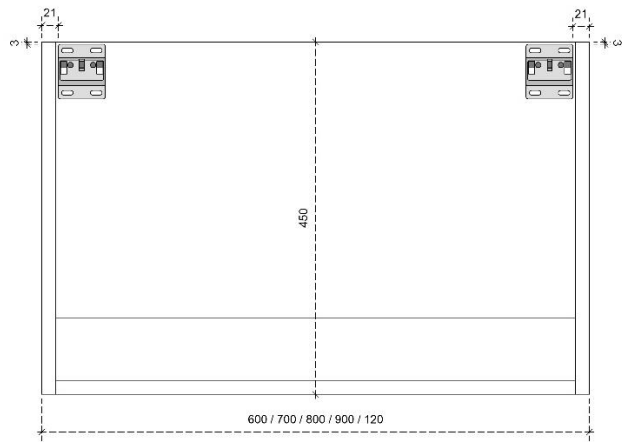

PRO 45H

50/45

DETAILS onderkast

DIEPTE 50