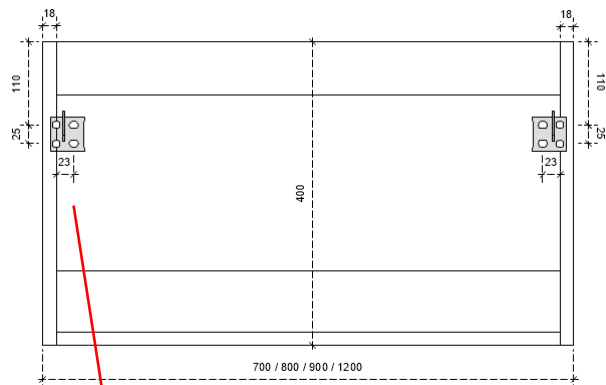

ASOLO 40H

50

DETAILS onderkast met 1 lade

DIEPTE 50