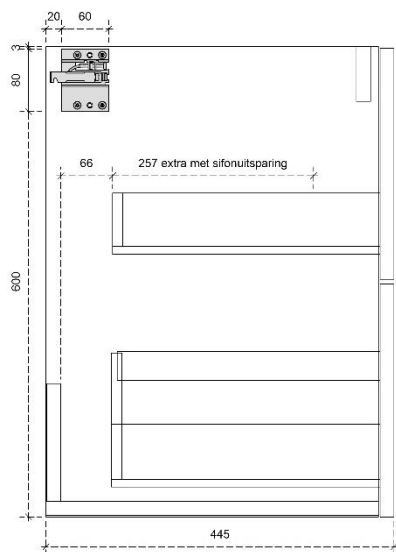

DETAILS onderkast met 2 lades

DIEPTE 45