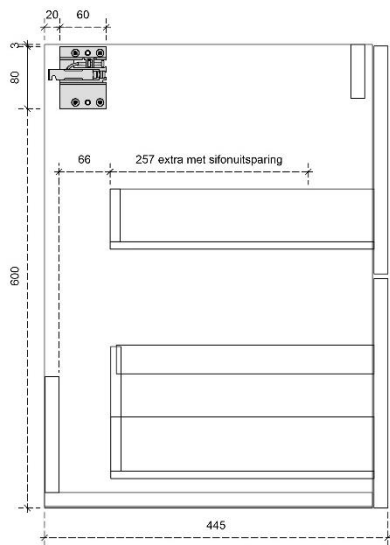

DETAILS onderkast met 2 lades

DIEPTE 45