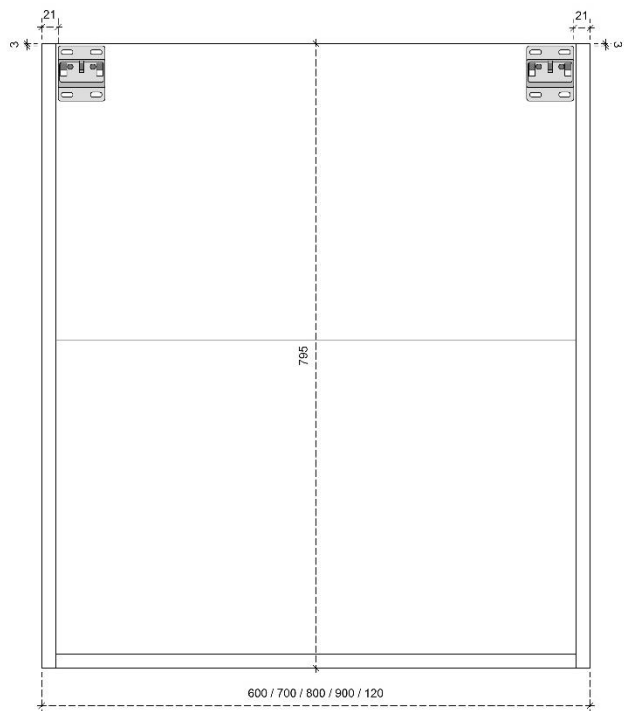

LOUNGE 87.5H

50/45

DETAILS onderkast met 2 lades

DIEPTE 50

DETAILS onderkast met 2 lades

DIEPTE 45