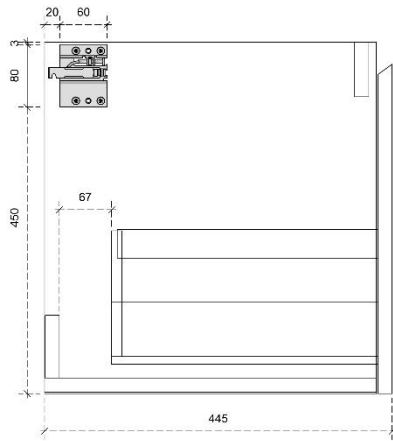

## DETAILS onderkast met 1 lade DIEPTE 50

**DETAILS onderkast met 1 lade**

**DIEPTE 45**

**DETAILS onderkast met 1 lade en 1 binnenlade**

**DIEPTE 45**

**DETAILS onderkast met 1 lade en 1 binnenlade**

**DIEPTE 45**