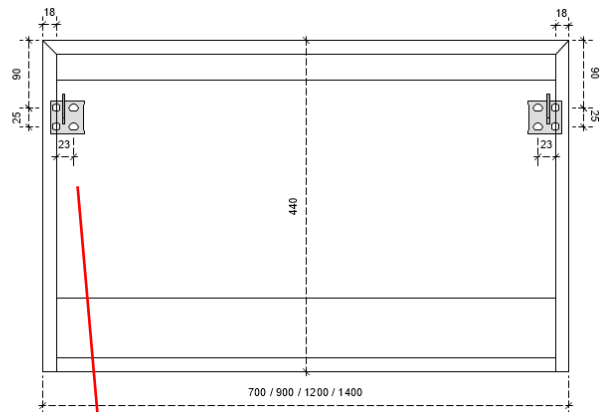

MATISSE 44H

50

DETAILS onderkast met 1 lade

DIEPTE 50