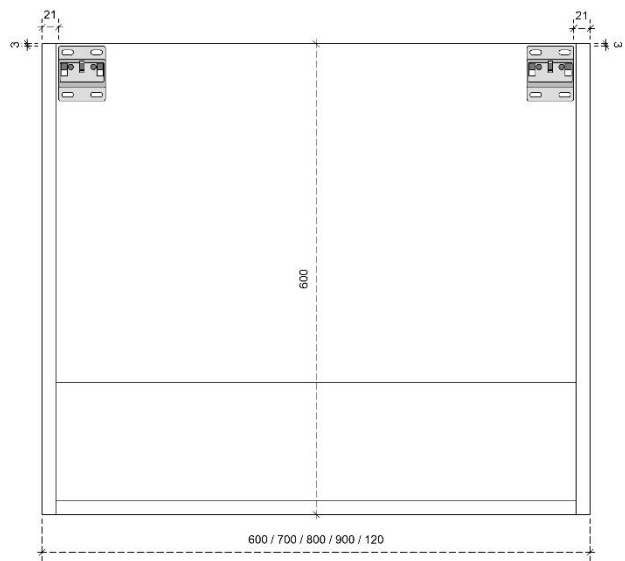

CLINT 60H

50/45

DETAILS onderkast met 2 lades

DIEPTE 50