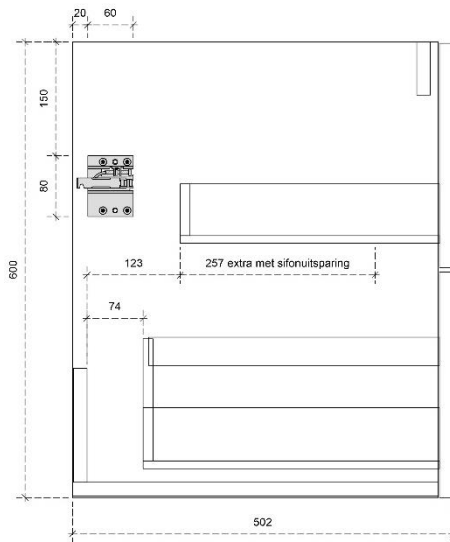

CELINE 60H

50/45

DETAILS onderkast met 2 lades

DIEPTE 50