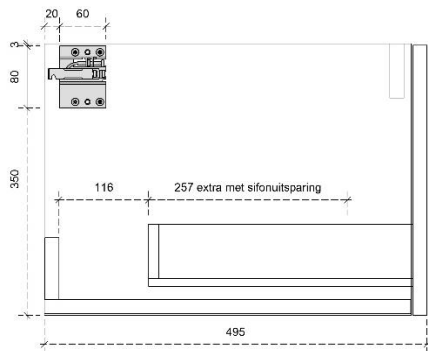

VELVET 35H

50

DETAILS onderkast met 1 lade

DIEPTE 50