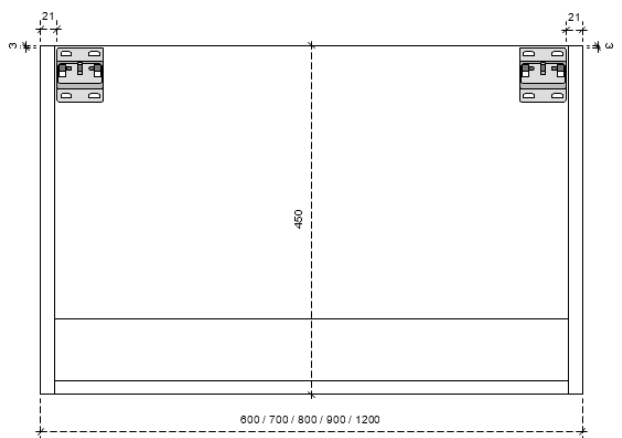

DETAILS onderkast met 1 lade en 1 binnenlade

DIEPTE 50