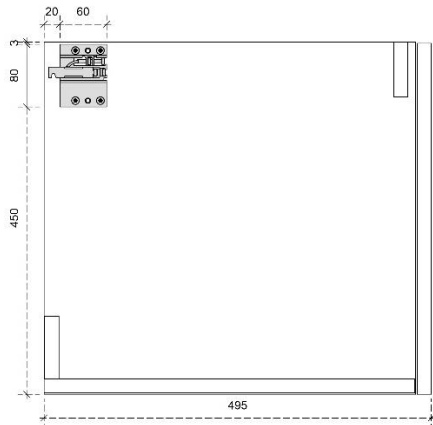

PRO 45H

50/45

DETAILS onderkast

DIEPTE 50