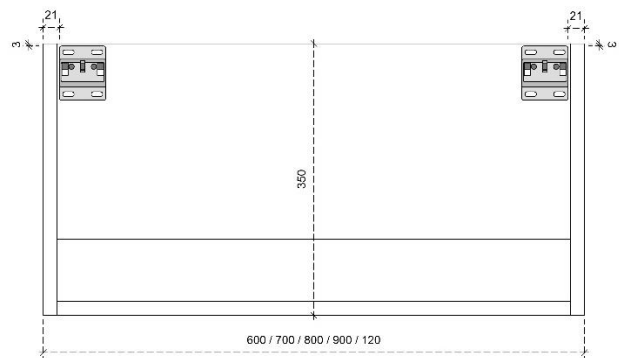

VELVET 35H

50

DETAILS onderkast met 1 lade

DIEPTE 50