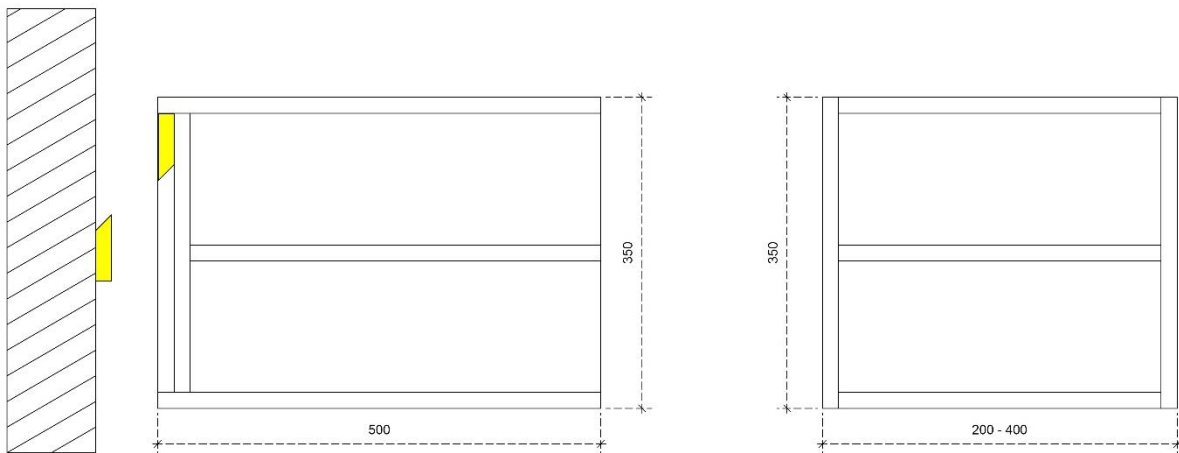

PLUS 35H

50/45

DETAILS onderkast met 1 legger

DIEPTE 50

MDF LATTEN ZELF UIT TE METEN BIJ PLAATSING

DETAILS onderkast met 1 legger

DIEPTE 45