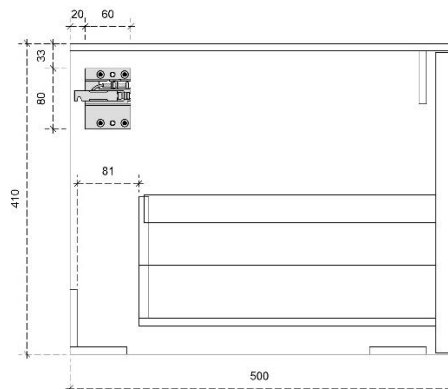

CENNA 41H

50

DETAILS onderkast met 1 lade

DIEPTE 50