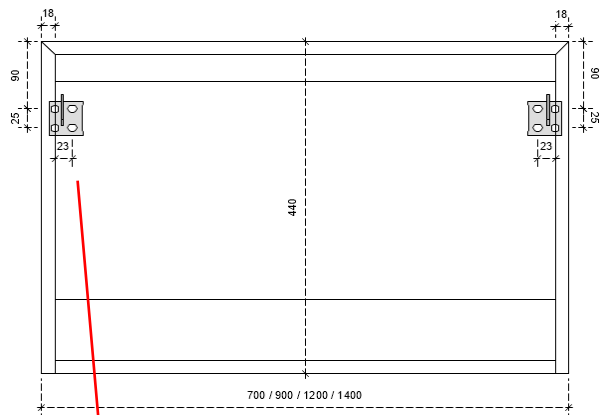

DETAILS onderkast met 1 lade en 1 binnenlade

DIEPTE 50