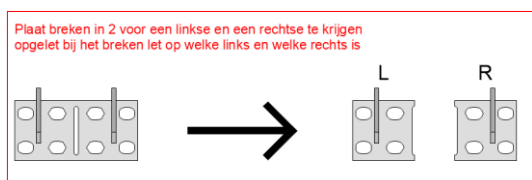

DETAILS onderkast met 1 lade en 1 binnenlade

DIEPTE 50