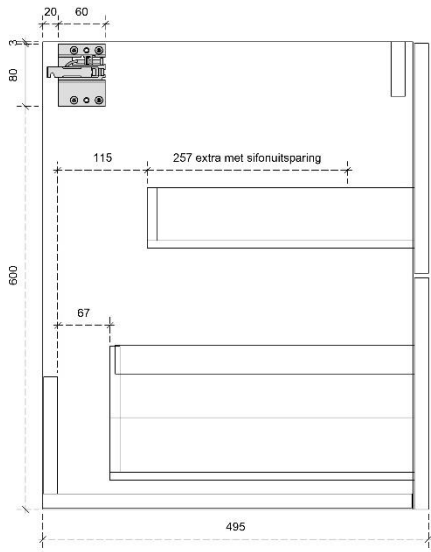

## DETAILS onderkast met 1 legger

DIEPTE 45

**DETAILS onderkast met 2 lades**

**DIEPTE 50**

**DETAILS onderkast met 2 lades**

**DIEPTE 45**