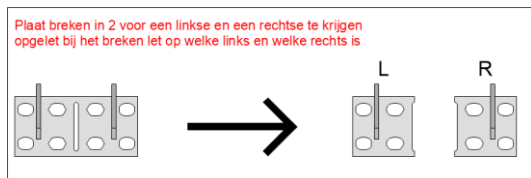

## DETAILS onderkast met 1 lade

DIEPTE 50

Plaat breken in 2 voor een linkse en een rechtse te krijgen  
opgelet bij het breken let op welke links en welke rechts is

Diagram showing the hinge plate being broken into two parts, labeled L and R.