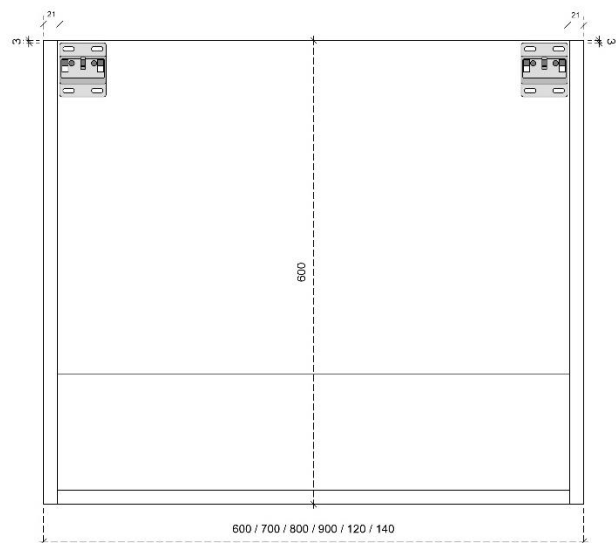

DETAILS onderkast met 1 lade

DIEPTE 50