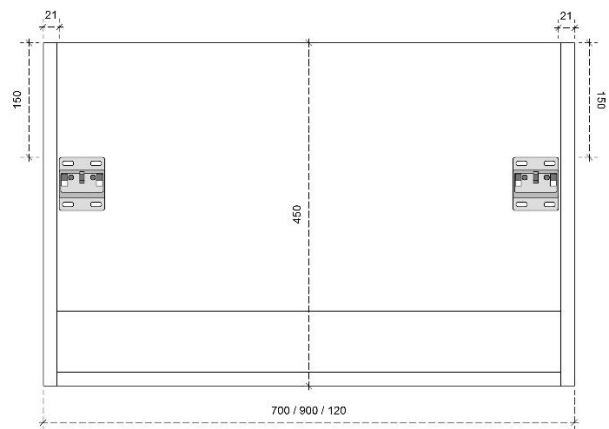

CELINE 45H

50/45

DETAILS onderkast met 1 lade

DIEPTE 50

DETAILS onderkast met 1 lade

DIEPTE 45