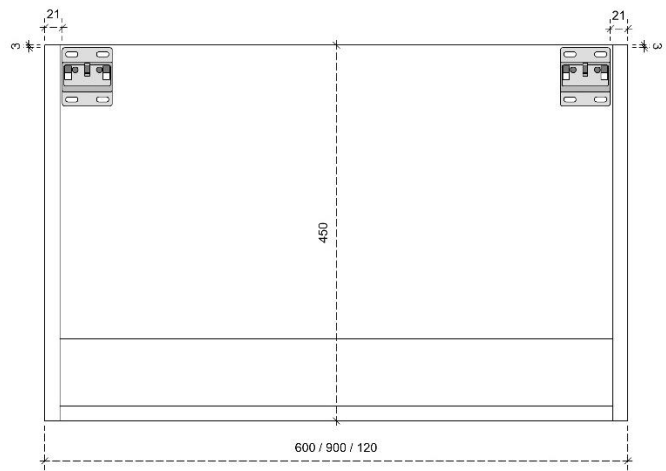

ISA 45H

40

DETAILS onderkast met 1 lade DIEPTE 40