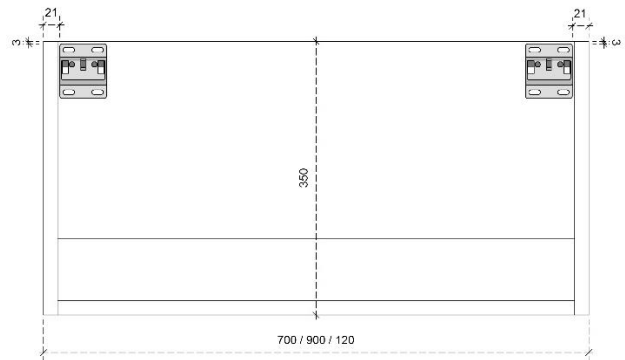

ALLYSA 35H

DETAILS onderkast met 1 lade

DIEPTE 50