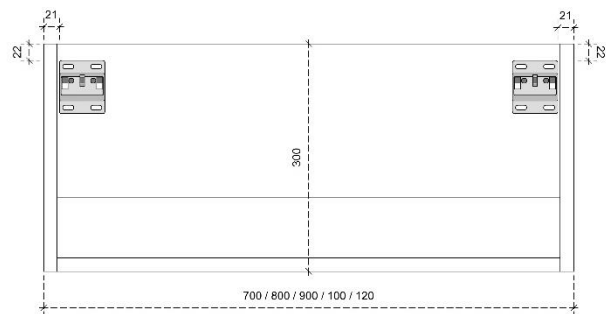

DETAILS onderkast met 1 lade **DIEPTE 50**