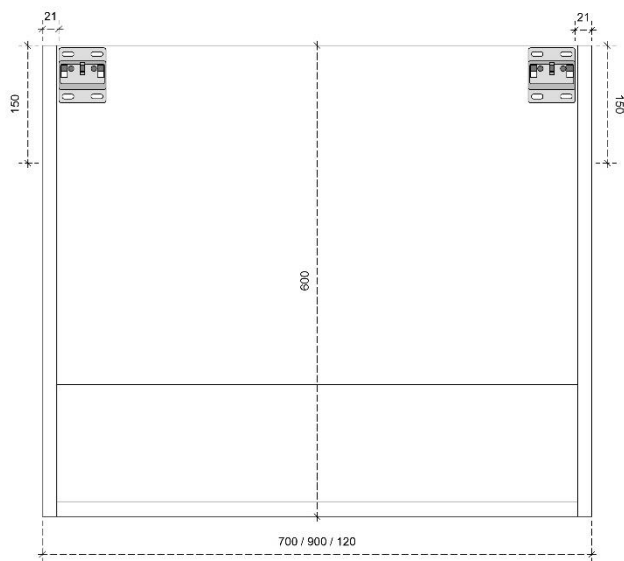

DETAILS onderkast met 1 legger

DIEPTE 45