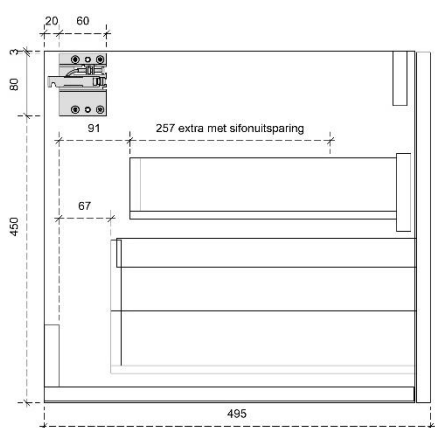

# VELVET 45H

50

DETAILS onderkast met 1 lade

DIEPTE 50

DETAILS onderkast met 1 lade en 1 binnenlade

DIEPTE 50