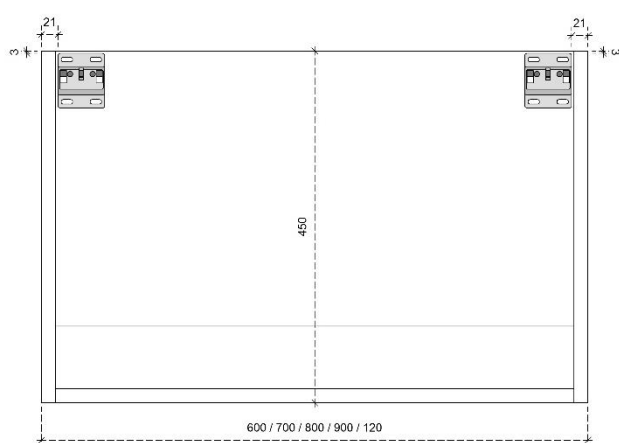

## DETAILS onderkast met 2 lades

DIEPTE 50