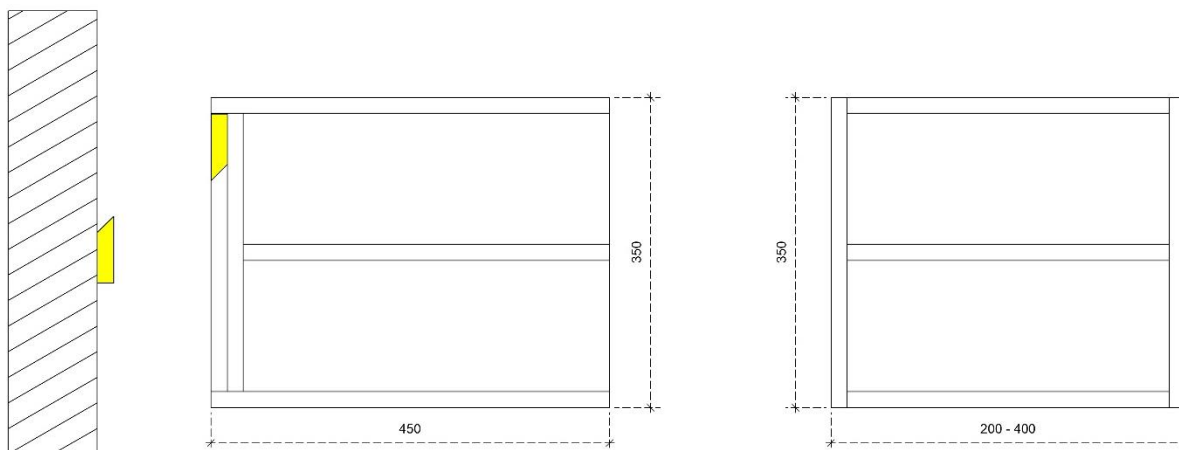

# PLUS 35H

50/45

DETAILS onderkast met 1 legger

DIEPTE 50

 MDF LATTEN ZELF UIT TE METEN BIJ PLAATSING

DETAILS onderkast met 1 legger

DIEPTE 45

 MDF LATTEN ZELF UIT TE METEN BIJ PLAATSING