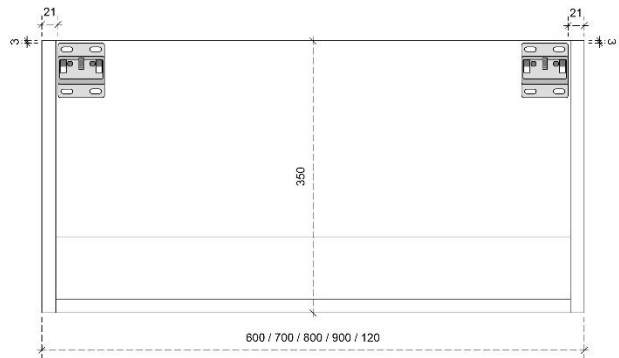

CLINT 35H

50/45

DETAILS onderkast met 1 lade DIEPTE 50