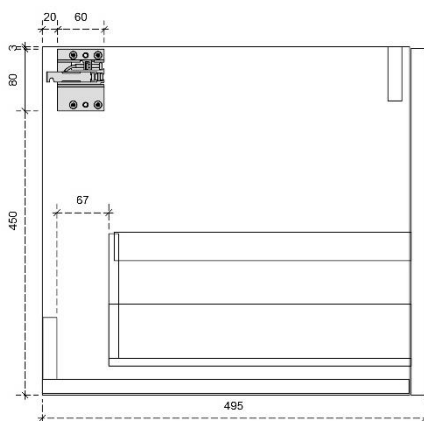

DETAILS onderkast met 1 lade DIEPTE 50