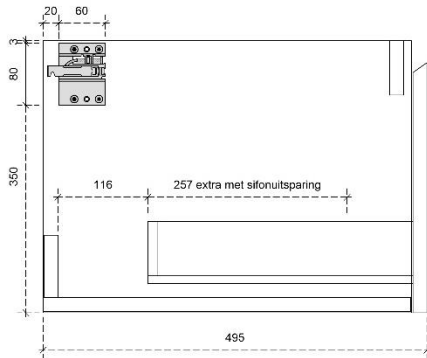

CLINT 35H

50/45

DETAILS onderkast met 1 lade DIEPTE 50