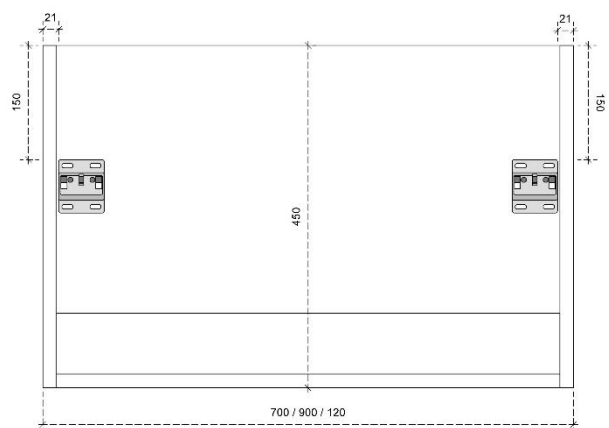

# CELINE 45H

50/45

DETAILS onderkast met 1 lade

DIEPTE 50

DETAILS onderkast met 1 lade

DIEPTE 45