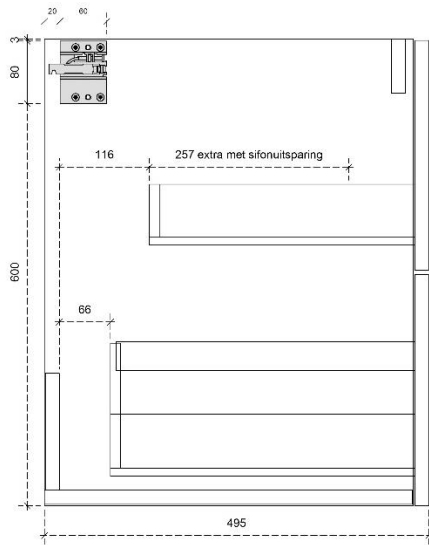

LOUNGE 60H

50/45

DETAILS onderkast met 2 lades

DIEPTE 50