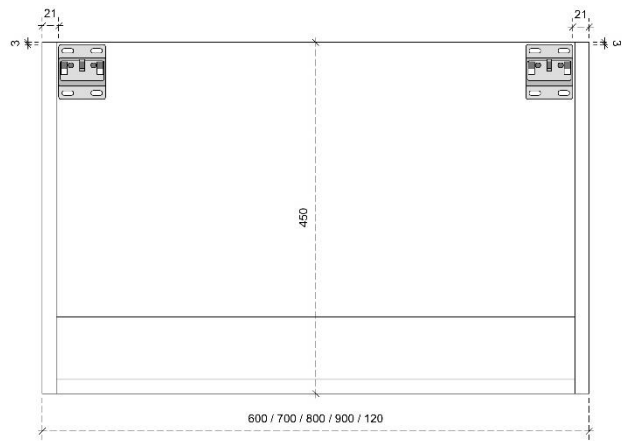

DETAILS onderkast met 1 lade

DIEPTE 45