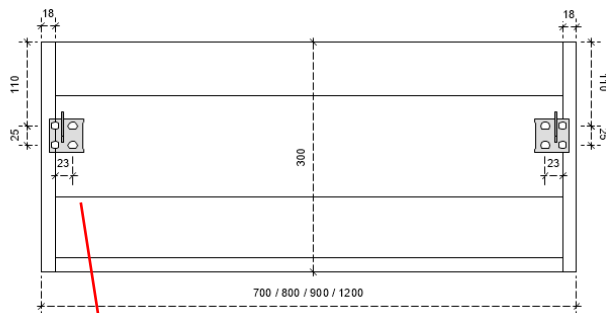

## DETAILS onderkast met 1 lade

DIEPTE 50

Plaat breken in 2 voor een linkse en een rechtse te krijgen  
opgelet bij het breken let op welke links en welke rechts is

Diagram showing the hinge plate being broken into two parts, labeled L and R.