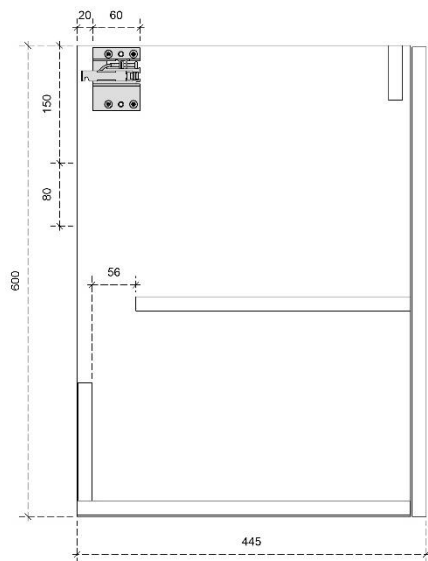

DETAILS onderkast met 1 legger

DIEPTE 45