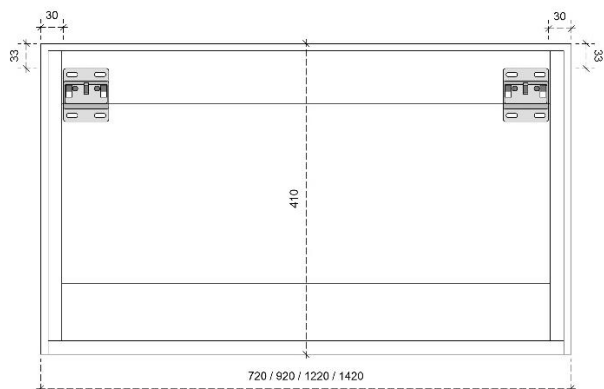

CENNA 41H

50

DETAILS onderkast met 1 lade

DIEPTE 50