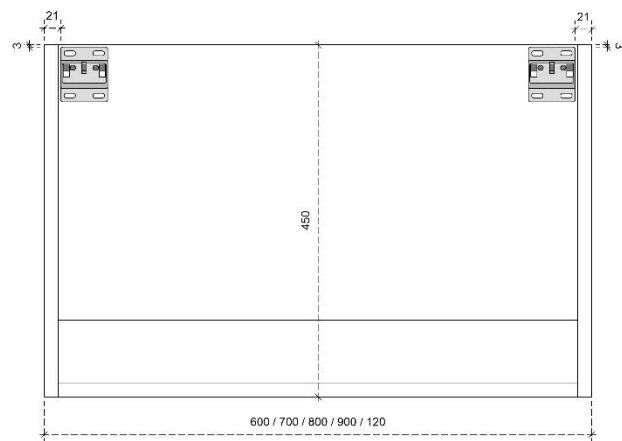

## DETAILS onderkast met 1 lade DIEPTE 50

**DETAILS onderkast met 1 lade**

**DIEPTE 45**

**DETAILS onderkast met 1 lade en 1 binnenlade**

**DIEPTE 45**

**DETAILS onderkast met 1 lade en 1 binnenlade**

**DIEPTE 45**