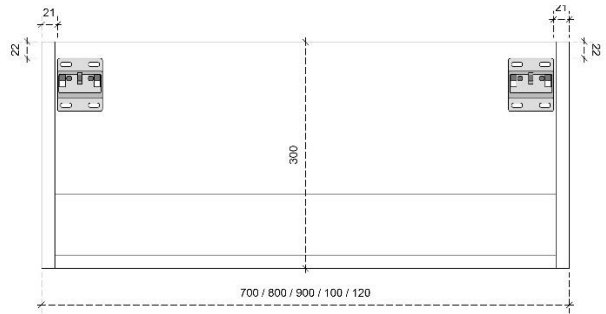

FLEE A 30H

50/45

DETAILS onderkast met 1 lade **DIEPTE 50**