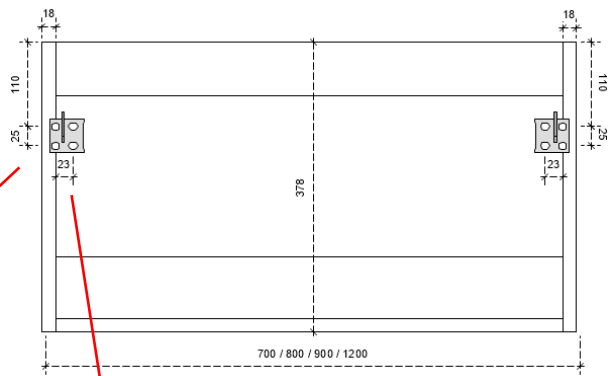

## DETAILS onderkast met 1 lade

DIEPTE 50

Plaat breken in 2 voor een linkse en een rechtse te krijgen  
opgelet bij het breken let op welke links en welke rechts is

Diagram showing the hinge plate being broken into two parts, labeled L and R.