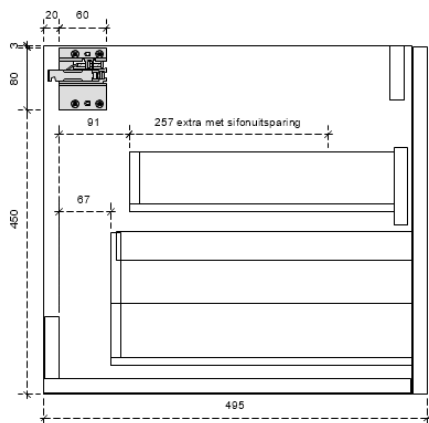

DETAILS onderkast met 1 lade en 1 binnenlade

DIEPTE 50