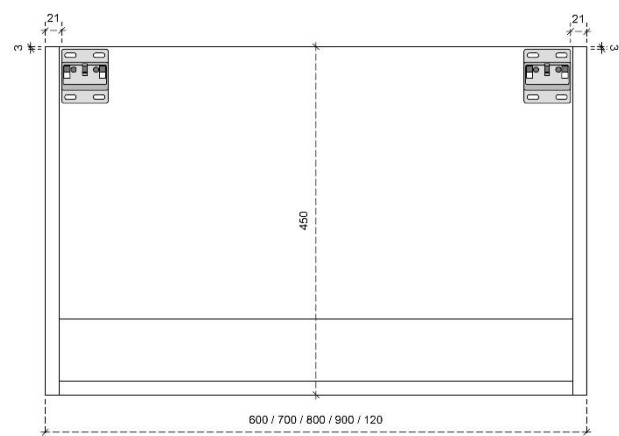

DETAILS onderkast met 1 lade DIEPTE 50