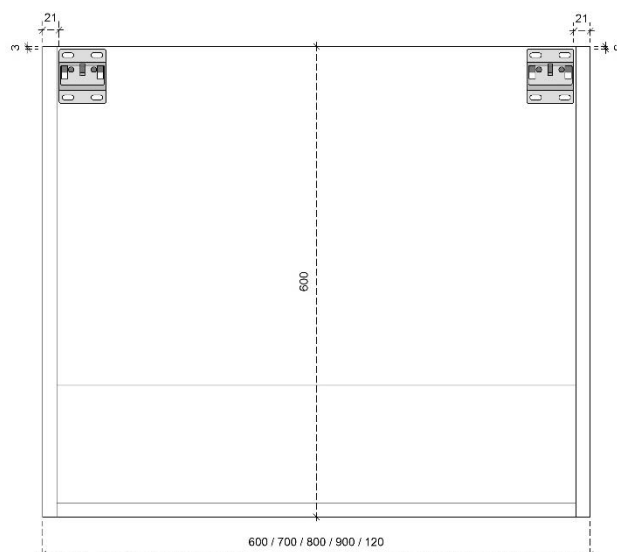

## DETAILS onderkast met 2 lades

DIEPTE 45