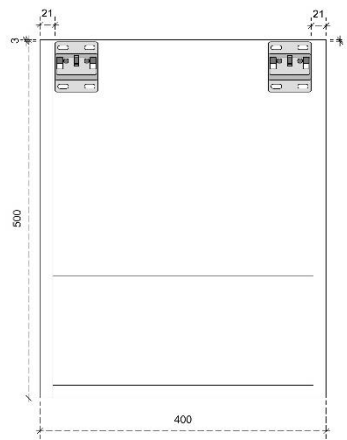

SILVER 50H

50

DETAILS onderkast met 1 deur

DIEPTE 50