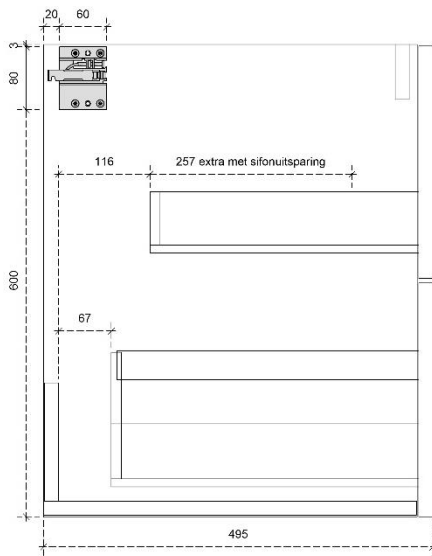

DETAILS onderkast met 2 lades

DIEPTE 50