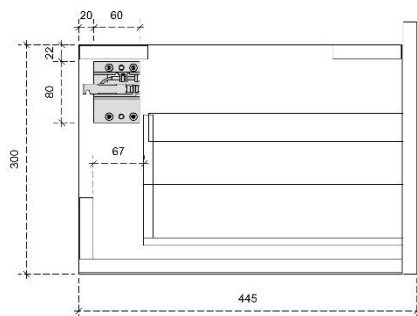

DETAILS onderkast met 1 lade **DIEPTE 45**