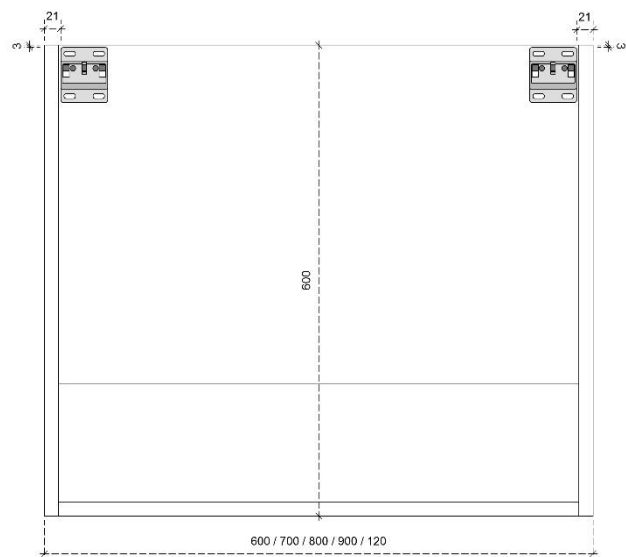

DETAILS onderkast met 2 lades

DIEPTE 45