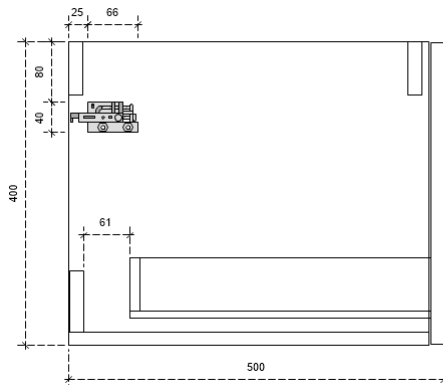

ASOLO 40H

50

DETAILS onderkast met 1 lade

DIEPTE 50