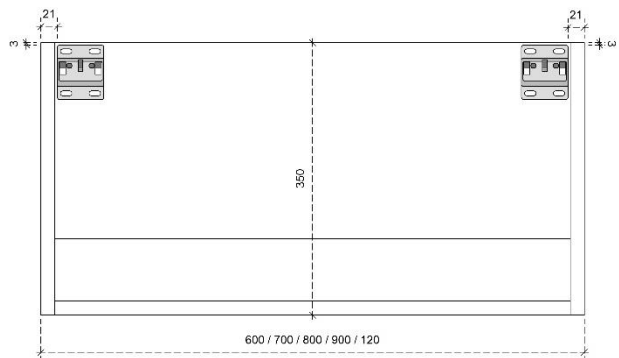

DETAILS onderkast met 1 lade DIEPTE 45