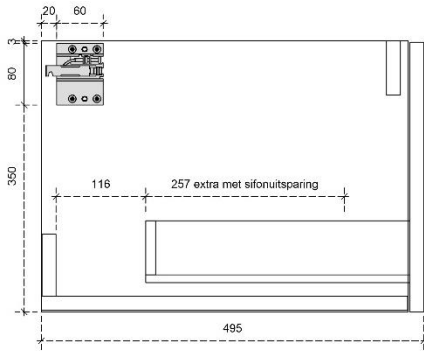

FLEX 35H

50/45

DETAILS onderkast met 1 lade DIEPTE 50