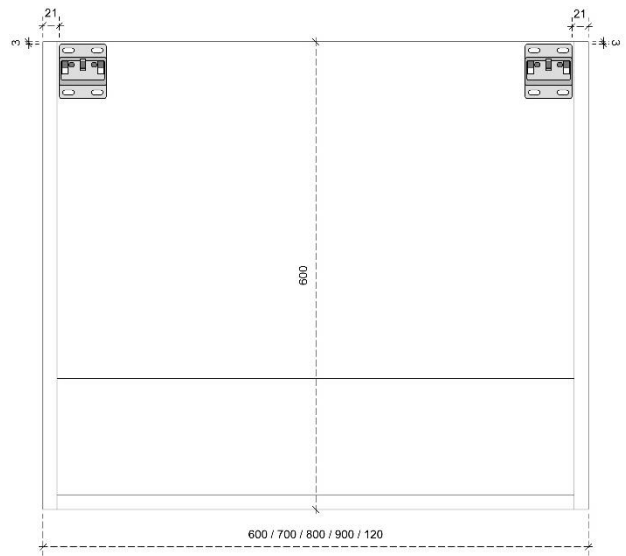

DETAILS onderkast met 2 lades

DIEPTE 50