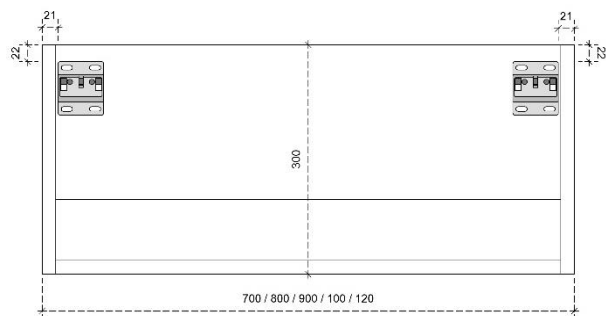

DETAILS onderkast met 1 lade **DIEPTE 45**