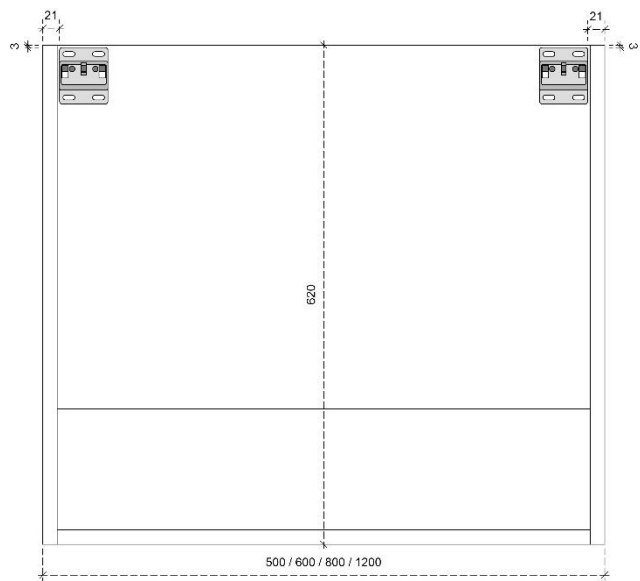

DETAILS onderkast met 1 deur

DIEPTE 45