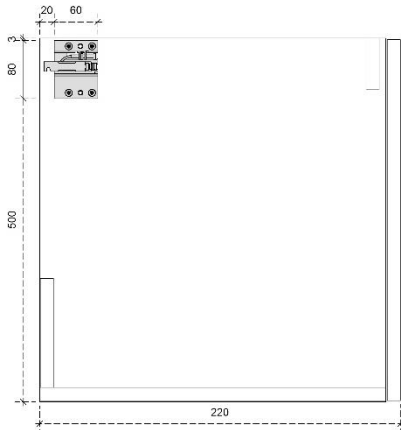

DETAILS onderkast met 2 deuren en 1 legger

DIEPTE 50