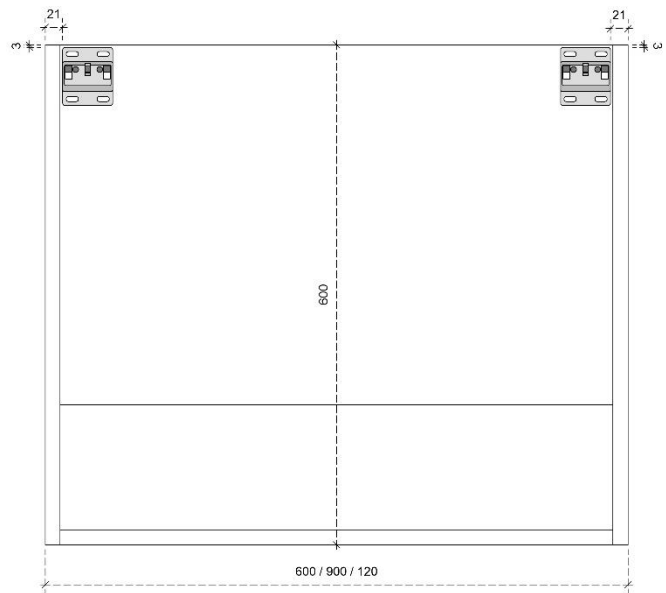

DETAILS onderkast met 2 lades DIEPTE 40