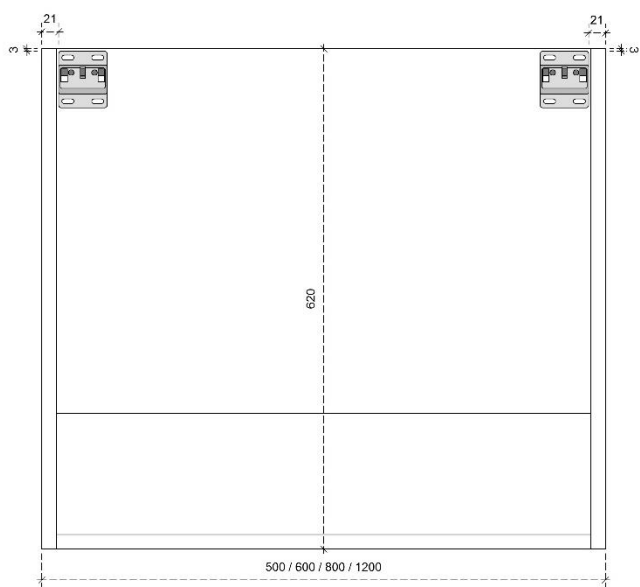

DETAILS onderkast met 1 lade

DIEPTE 45