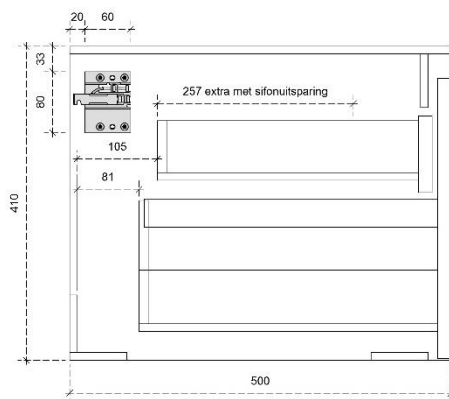

DETAILS onderkast met 1 lade en 1 binnenlade

DIEPTE 50