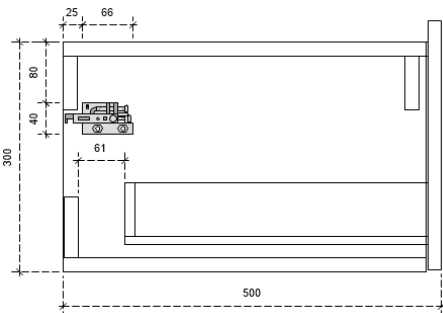

ASOLO FREE 30H

50

DETAILS onderkast met 1 lade

DIEPTE 50