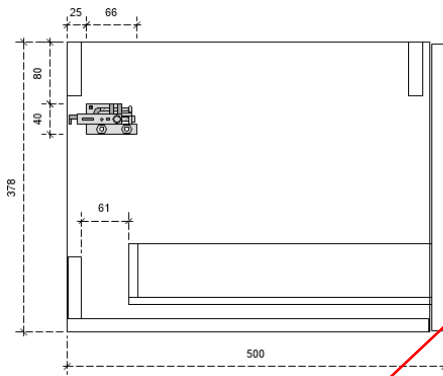

## DETAILS onderkast met 1 lade

DIEPTE 50

Plaat breken in 2 voor een linkse en een rechtse te krijgen  
opgelet bij het breken let op welke links en welke rechts is

Diagram showing the hinge plate being broken into two parts, labeled L and R.