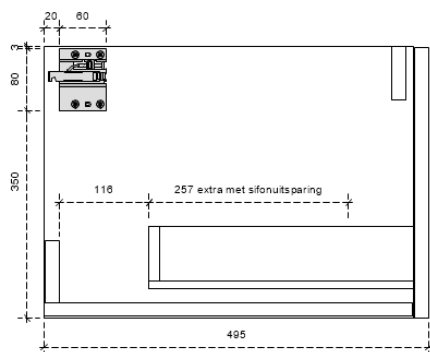

## DETAILS onderkast met 1 lade

DIEPTE 50

Plaat breken in 2 voor een linkse en een rechtse te krijgen  
opgelet bij het breken let op welke links en welke rechts is

Diagram showing the hinge plate being broken into two parts, labeled L and R.