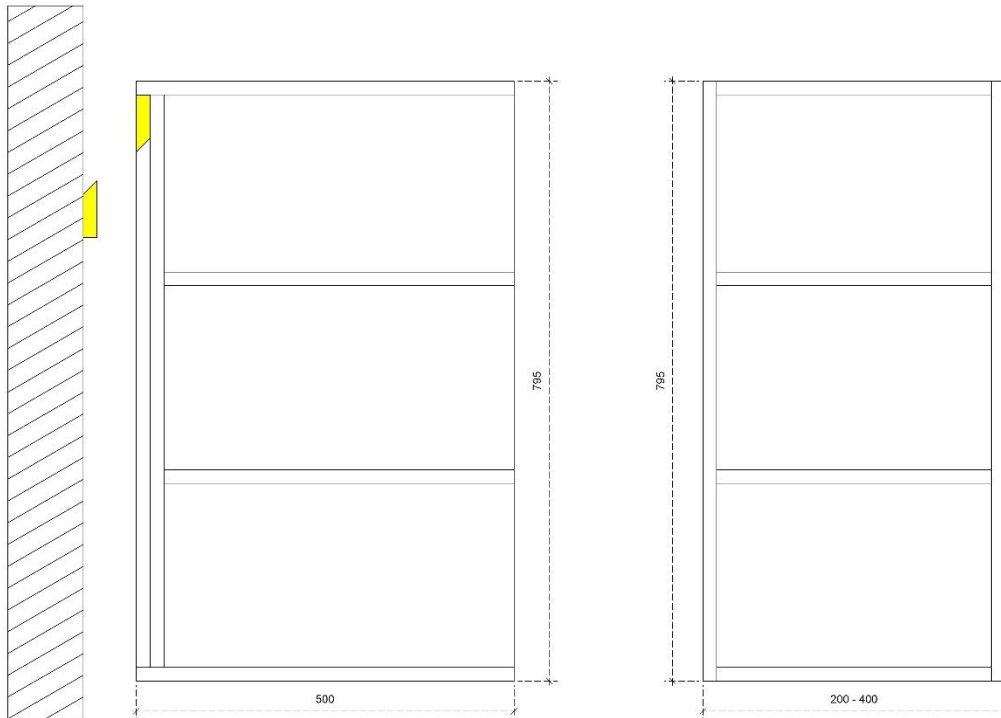

 **MDF LATTEN ZELF UIT TE METEN BIJ PLAATSING**

DETAILS onderkast met 2 leggers DIEPTE 45

 **MDF LATTEN ZELF UIT TE METEN BIJ PLAATSING**

DETAILS onderkast met 2 leggers

DIEPTE 50

MDF LATTEN ZELF UIT TE METEN BIJ PLAATSING