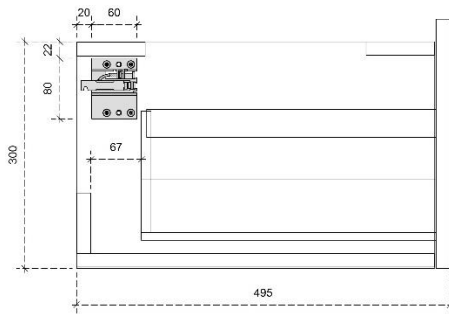

FLEE A 30H

50/45

DETAILS onderkast met 1 lade **DIEPTE 50**