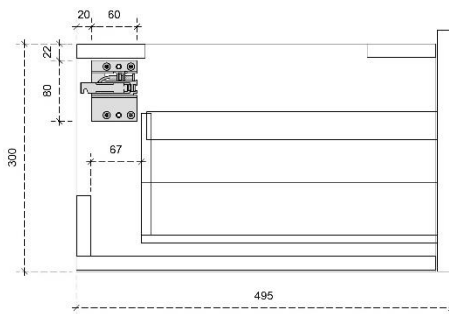

DETAILS onderkast met 1 lade **DIEPTE 50**