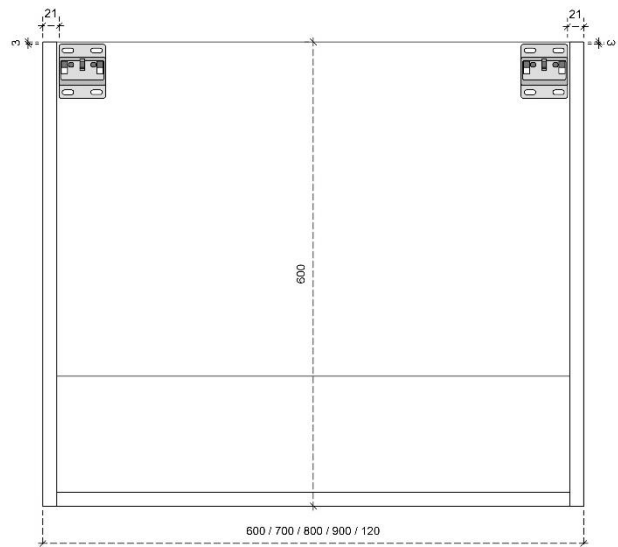

FLEX 60H

50/45

DETAILS onderkast met 2 lades

DIEPTE 50