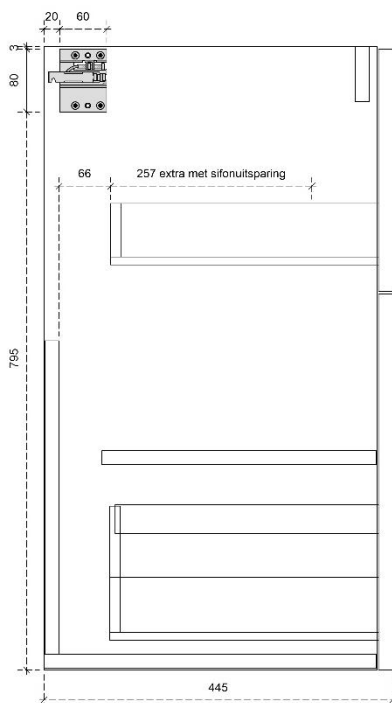

## DETAILS onderkast met 2 lades

DIEPTE 45

# LOUNGE 87.5H

50/45

DETAILS onderkast met 2 lades

DIEPTE 50

DETAILS onderkast met 2 lades

DIEPTE 45