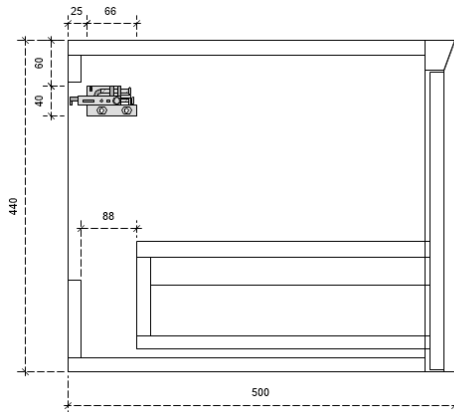

MATISSE 44H

50

DETAILS onderkast met 1 lade

DIEPTE 50