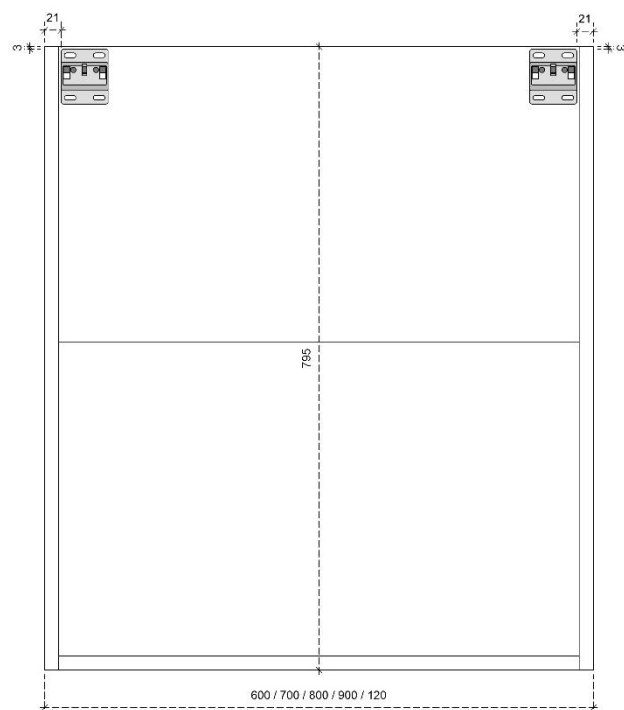

# LOUNGE 87.5H

50/45

DETAILS onderkast met 2 lades

DIEPTE 50

DETAILS onderkast met 2 lades

DIEPTE 45