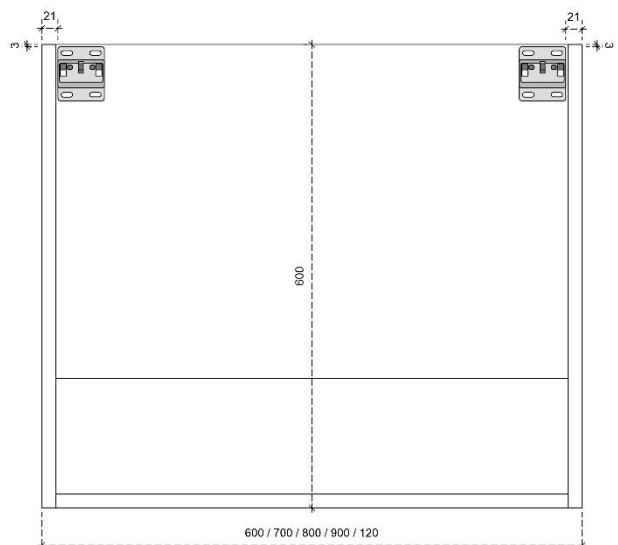

DETAILS onderkast met 2 lades

DIEPTE 45