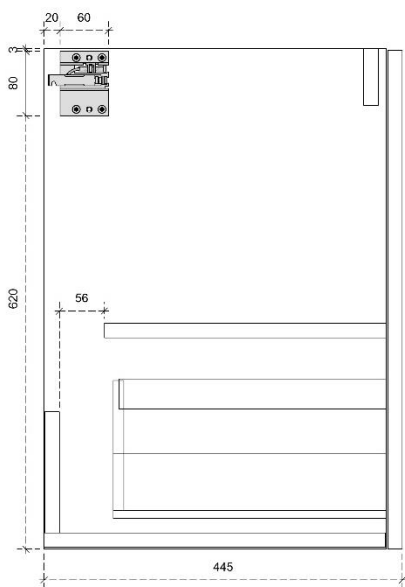

DETAILS onderkast met 1 lade

DIEPTE 45