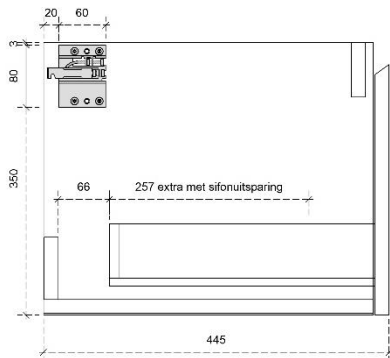

DETAILS onderkast met 1 lade DIEPTE 45