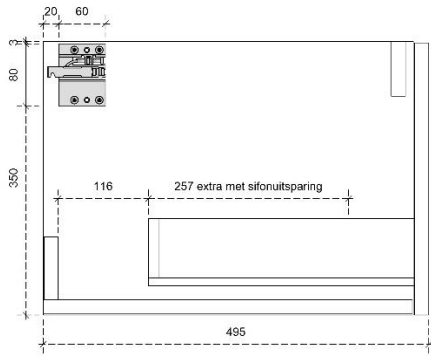

ALLYSA 35H

DETAILS onderkast met 1 lade

DIEPTE 50