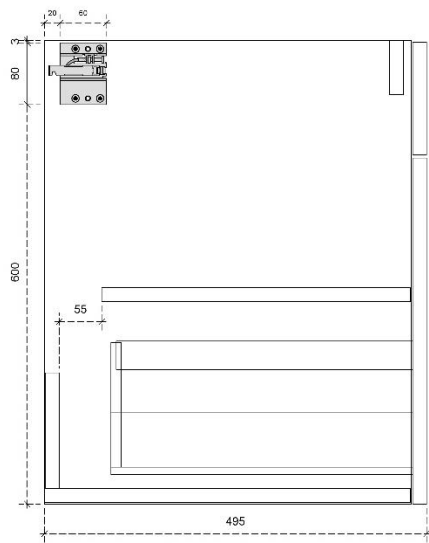

DETAILS onderkast met 1 lade

DIEPTE 50