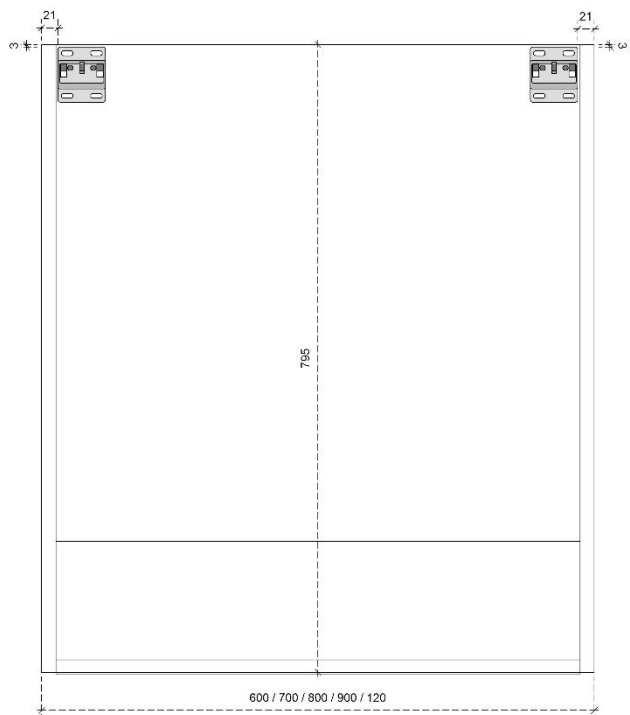

DETAILS onderkast met 1 legger

DIEPTE 45