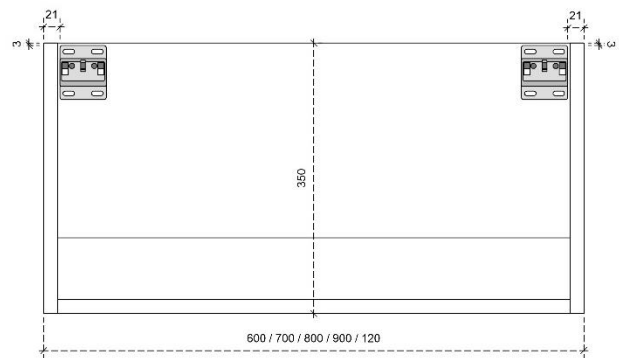

DETAILS onderkast met 1 lade DIEPTE 45