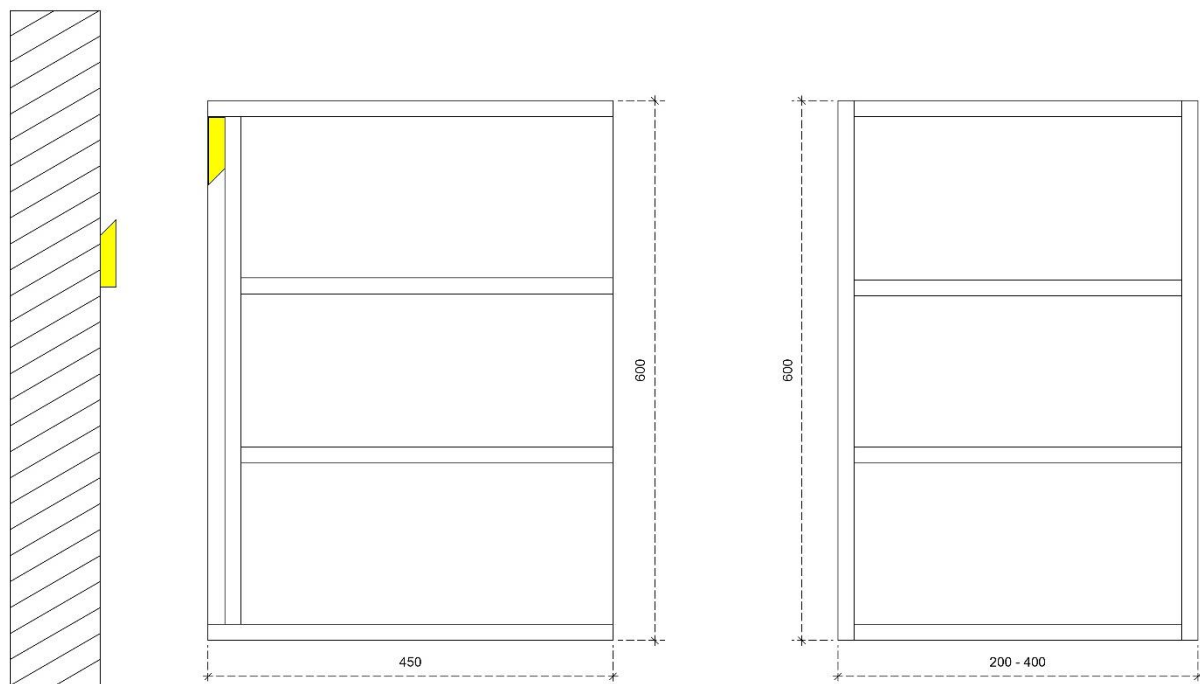

DETAILS onderkast met 2 leggers DIEPTE 45

MDF LATTEN ZELF UIT TE METEN BIJ PLAATSING