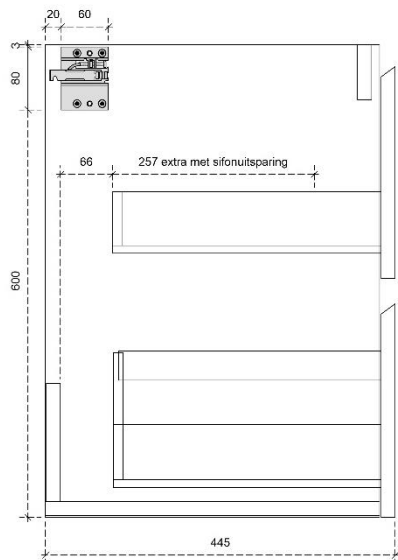

DETAILS onderkast met 2 lades

DIEPTE 45