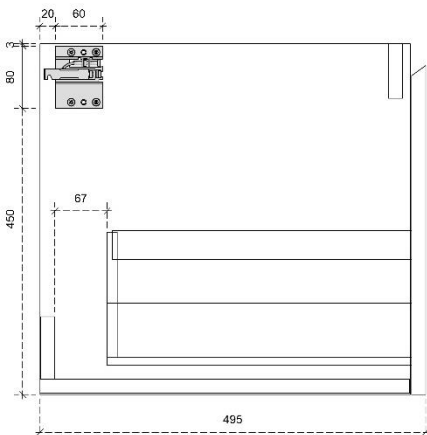

DETAILS onderkast met 1 lade DIEPTE 50