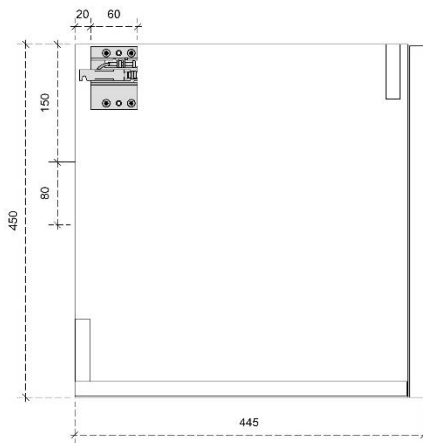

DETAILS onderkast

DIEPTE 45