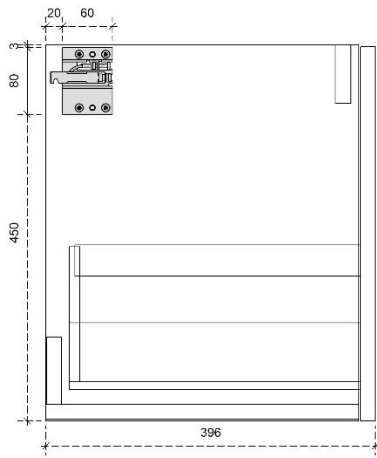

ISA 45H

40

DETAILS onderkast met 1 lade DIEPTE 40