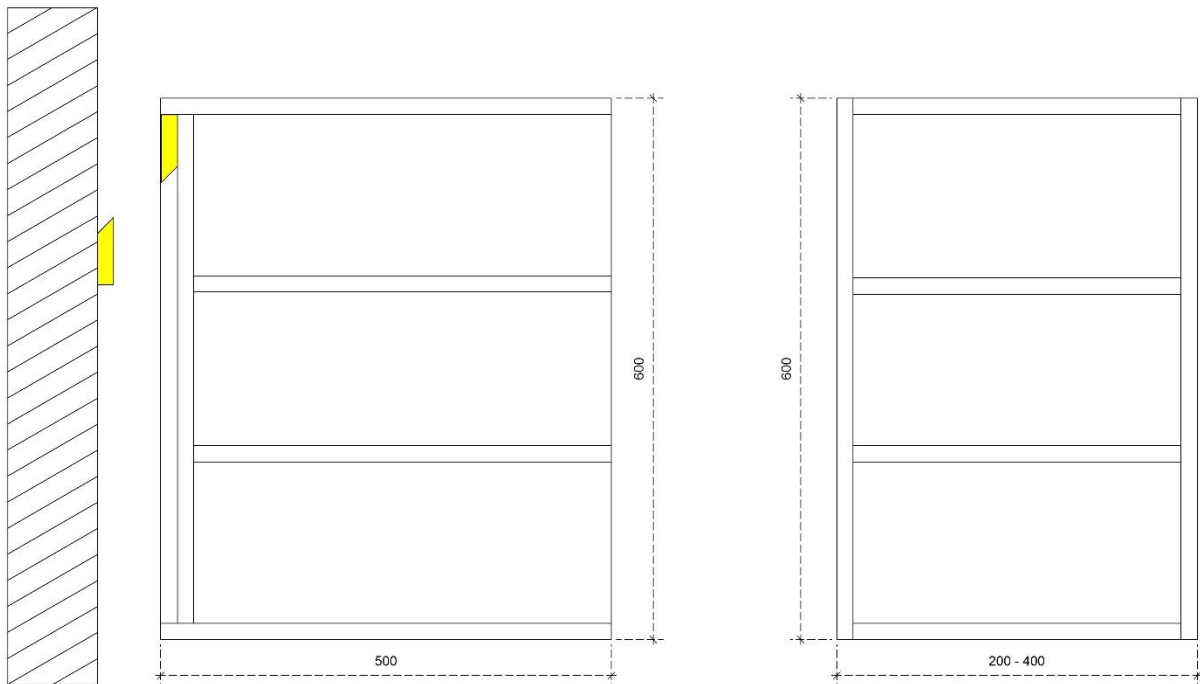

DETAILS onderkast met 1 legger

DIEPTE 50

 MDF LATTEN ZELF UIT TE METEN BIJ PLAATSING

DETAILS onderkast met 1 legger

DIEPTE 45

 MDF LATTEN ZELF UIT TE METEN BIJ PLAATSING

DETAILS onderkast met 2 leggers DIEPTE 50