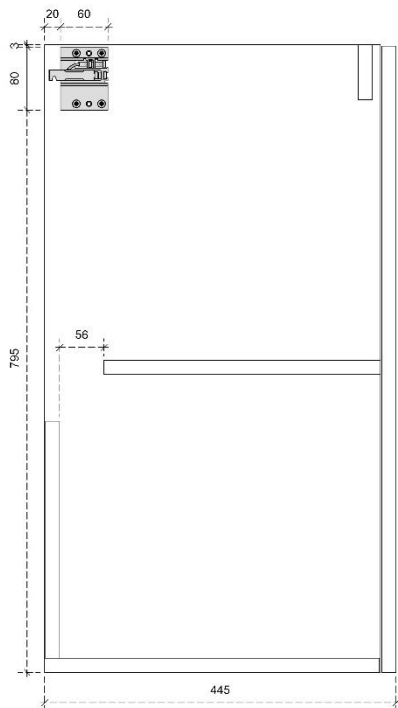

## DETAILS onderkast met 1 legger

DIEPTE 50

## DETAILS onderkast met 1 legger

DIEPTE 45