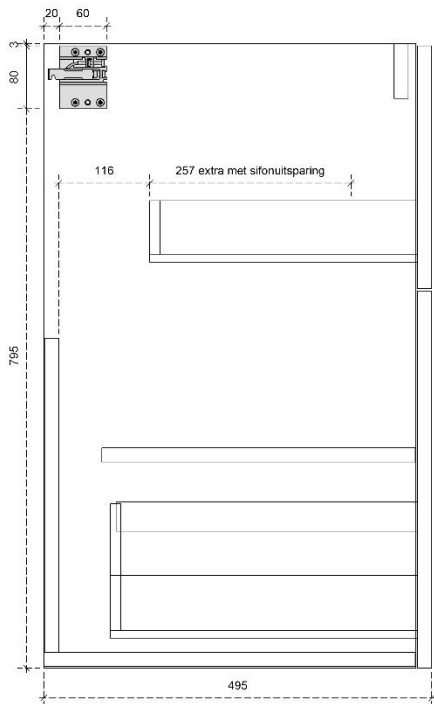

LOUNGE 87.5H

50/45

DETAILS onderkast met 2 lades

DIEPTE 50

DETAILS onderkast met 2 lades

DIEPTE 45