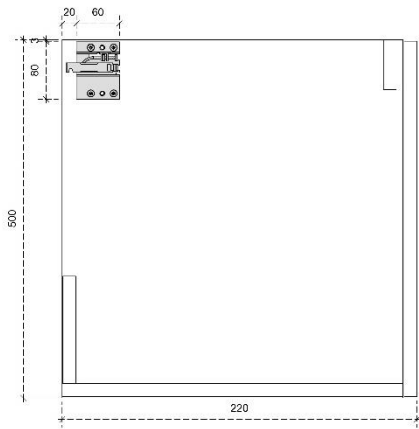

SILVER 50H

50

DETAILS onderkast met 1 deur

DIEPTE 50