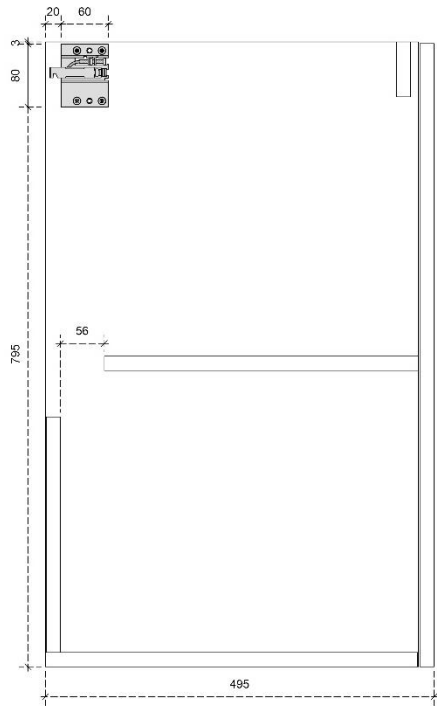

## DETAILS onderkast met 1 legger

DIEPTE 50