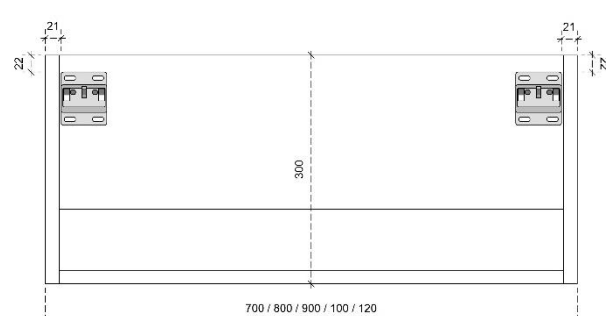

DETAILS onderkast met 1 lade **DIEPTE 45**