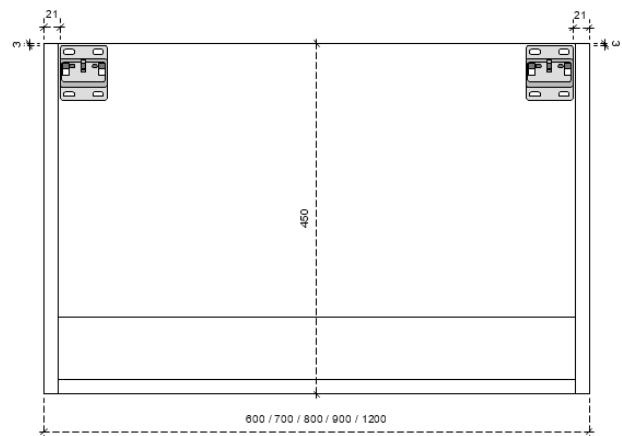

DETAILS onderkast met 1 lade

DIEPTE 50