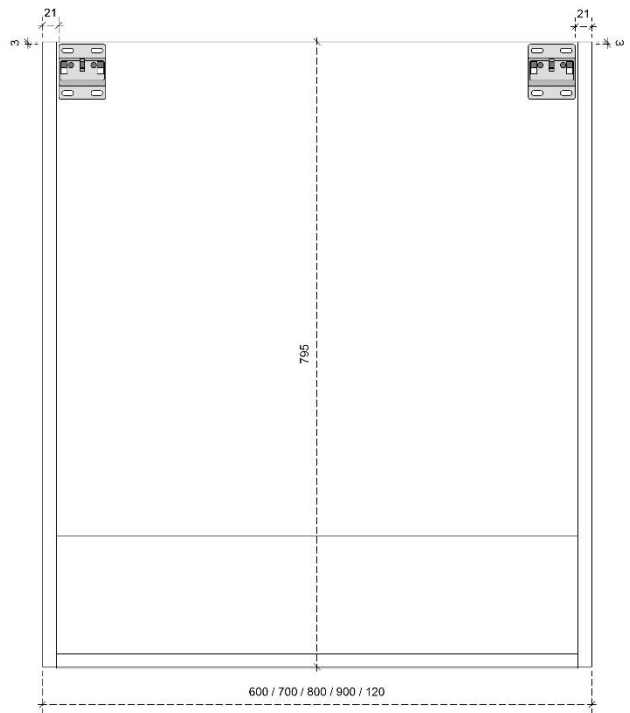

PRO 87.5H

50/45

DETAILS onderkast met 1 legger

DIEPTE 50