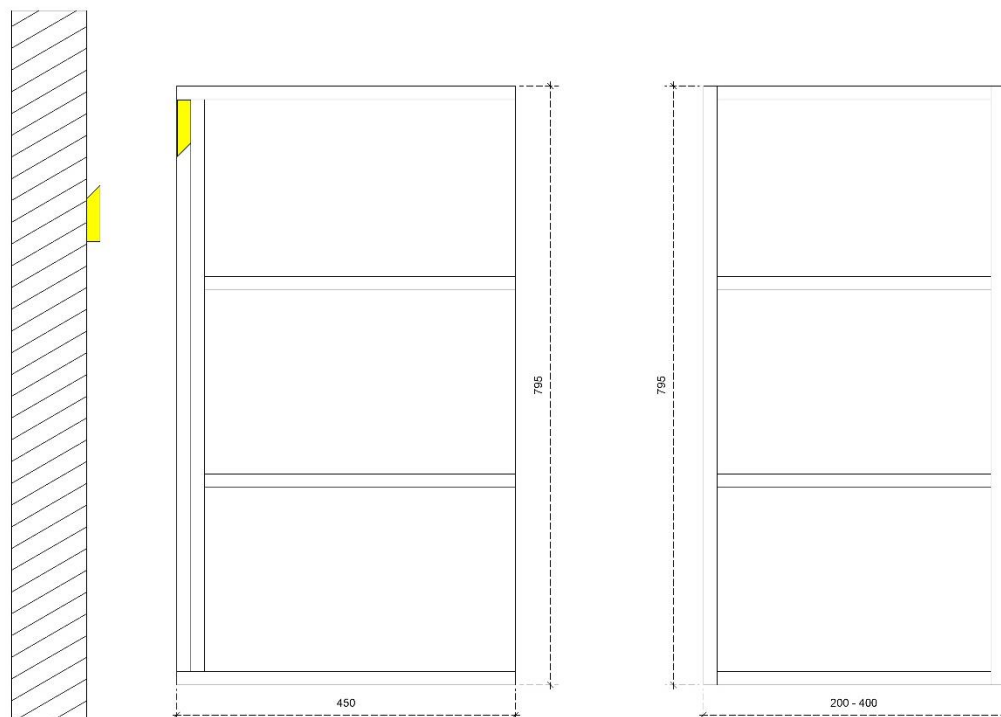

DETAILS onderkast met 2 leggers

DIEPTE 45

MDF LATTEN ZELF UIT TE METEN BIJ PLAATSING