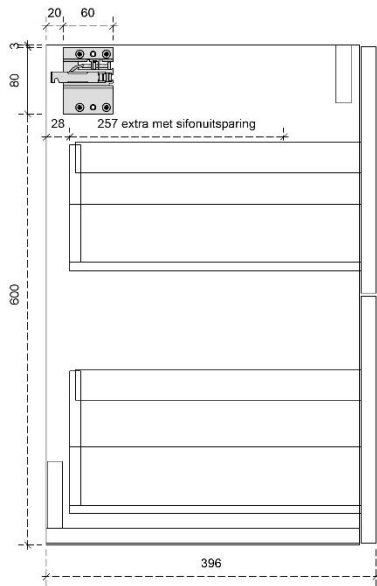

DETAILS onderkast met 2 lades DIEPTE 40