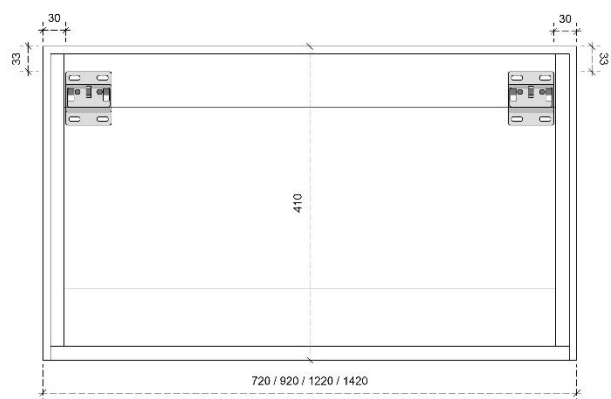

DETAILS onderkast met 1 lade en 1 binnenlade

DIEPTE 50