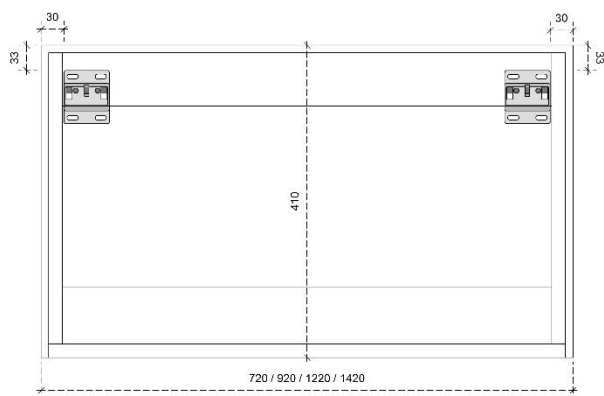

DETAILS onderkast met 1 lade en 1 binnenlade

DIEPTE 50