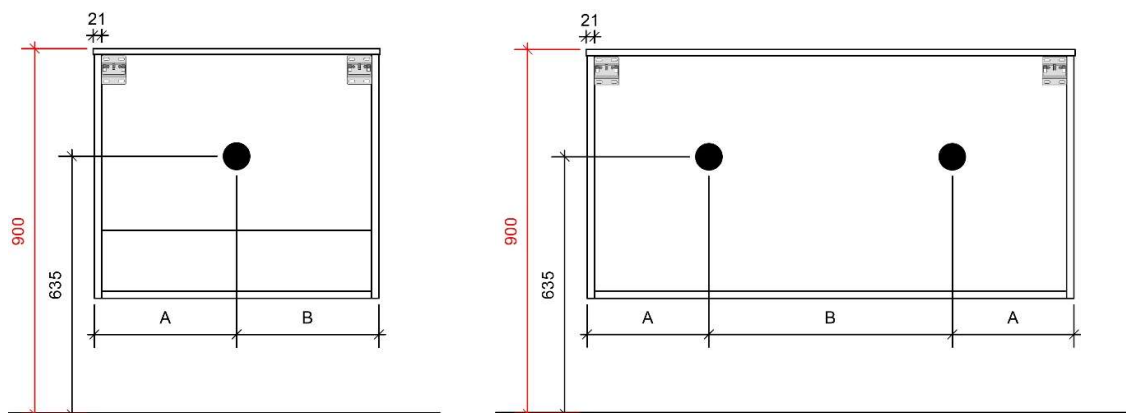

AANSLUITINGEN EN VOORZIENINGEN VOOR ONDERKASTEN