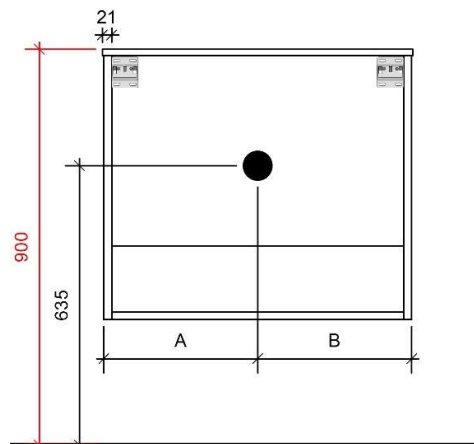

B= 400mm

FLEX 90CM links

50

FOTO LAVABO EN OVERLOOP

KUNSTMARMER | MARBRE DE SYNTHÈSE

TEKENING

AANSLUITINGEN EN VOORZIENINGEN VOOR ONDERKASTEN

Breedtematen

A= 300mm

B= 600mm

FLEX 90CM *rechts*

50

FOTO LAVABO EN OVERLOOP

KUNSTMARMER | MARBRE DE SYNTHÈSE

TEKENING

AANSLUITINGEN EN VOORZIENINGEN VOOR ONDERKASTEN

Breedtematen
A= 600mm
B= 300mm

FLEX 90CM *midden*

50

FOTO LAVABO EN OVERLOOP

KUNSTMARMER | MARBRE DE SYNTHÈSE

TEKENING

AANSLUITINGEN EN VOORZIENINGEN VOOR ONDERKASTEN

Breedtematen
A= 450mm
B= 450mm

FLEX 120CM *links*

50

FOTO LAVABO EN OVERLOOP

KUNSTMARMER | MARBRE DE SYNTHÈSE

TEKENING

AANSLUITINGEN EN VOORZIENINGEN VOOR ONDERKASTEN

Breedtematen
A= 300mm
B= 900mm

FLEX 120CM rechts