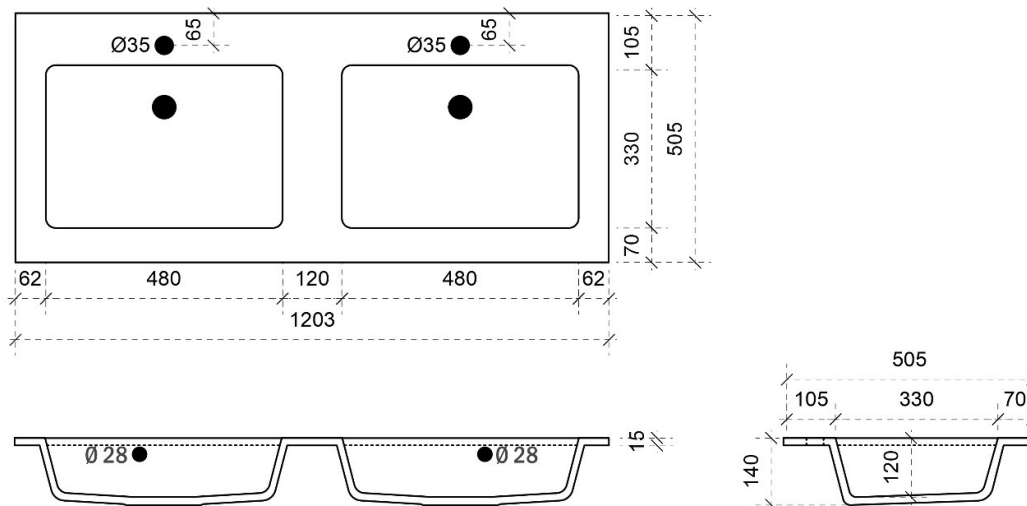

50

FOTO LAVABO EN OVERLOOP

KUNSTMARMER | MARBRE DE SYNTHÈSE

TEKENING

AANSLUITINGEN EN VOORZIENINGEN VOOR ONDERKASTEN

Breedtematen
A= 900mm
B= 300mm

FLEX 120CM *midden*

50

FOTO LAVABO EN OVERLOOP

KUNSTMARMER | MARBRE DE SYNTHÈSE

TEKENING

AANSLUITINGEN EN VOORZIENINGEN VOOR ONDERKASTEN

Breedtematen
A= 600mm
B= 600mm

FLEX 120CM *links en rechts*

50

FOTO LAVABO EN OVERLOOP

KUNSTMARMER | MARBRE DE SYNTHÈSE

TEKENING

AANSLUITINGEN EN VOORZIENINGEN VOOR ONDERKASTEN

Breedtematen
A= 300mm
B= 600mm

FLEX 140CM

50

FOTO LAVABO EN OVERLOOP

KUNSTMARMER | MARBRE DE SYNTHÈSE

TEKENING

AANSLUITINGEN EN VOORZIENINGEN VOOR ONDERKASTEN

Breedtematen
A= 350mm
B= 700mm

TEKENING

AANSLUITINGEN EN VOORZIENINGEN VOOR ONDERKASTEN

Breedtematen

A= 400mm

B= 800mm