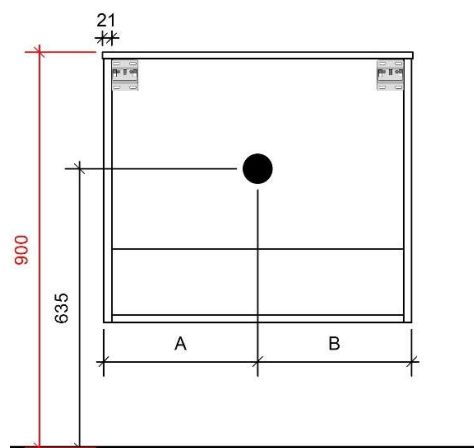

FOTO LAVABO EN OVERLOOP

KUNSTMARMER | MARBRE DE SYNTHÈSE

TEKENING

AANSLUITINGEN EN VOORZIENINGEN VOOR ONDERKASTEN

Breedtematen
A= 600mm
B= 600mm

FLEX 120CM *links en rechts*

50

FOTO LAVABO EN OVERLOOP

KUNSTMARMER | MARBRE DE SYNTHÈSE

TEKENING

AANSLUITINGEN EN VOORZIENINGEN VOOR ONDERKASTEN

Breedtematen
A= 300mm
B= 600mm

FLEX 140CM

50

FOTO LAVABO EN OVERLOOP

KUNSTMARMER | MARBRE DE SYNTHÈSE

TEKENING

AANSLUITINGEN EN VOORZIENINGEN VOOR ONDERKASTEN

Breedtematen
A= 350mm
B= 700mm

TEKENING

AANSLUITINGEN EN VOORZIENINGEN VOOR ONDERKASTEN

Breedtematen

A= 400mm

B= 800mm