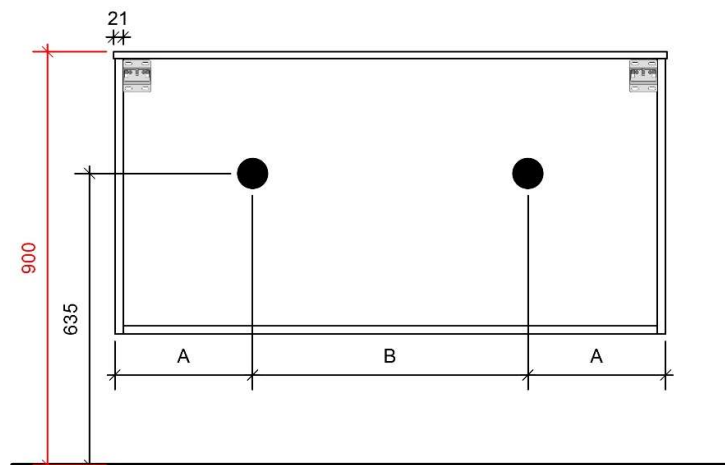

Breedtematen
A= 300mm
B= 600mm