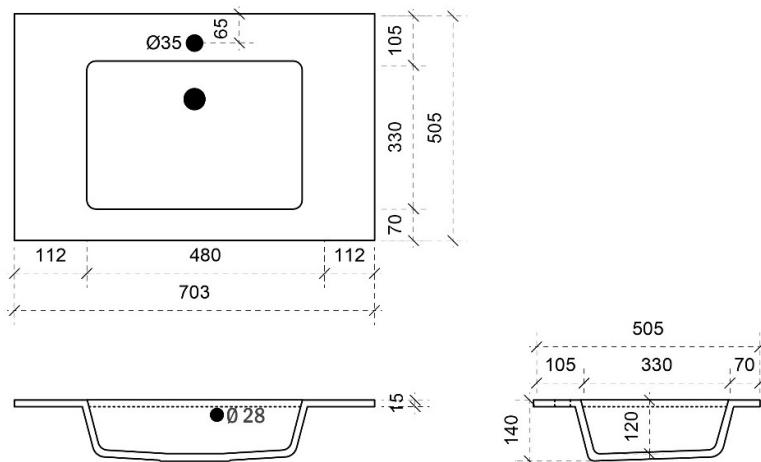

FLEX 80CM

50

FOTO LAVABO EN OVERLOOP

KUNSTMARMER | MARBRE DE SYNTHÈSE

TEKENING

AANSLUITINGEN EN VOORZIENINGEN VOOR ONDERKASTEN

Breedtematen

A= 400mm

B= 400mm

FLEX 90CM links

50

FOTO LAVABO EN OVERLOOP

KUNSTMARMER | MARBRE DE SYNTHÈSE

TEKENING

AANSLUITINGEN EN VOORZIENINGEN VOOR ONDERKASTEN

Breedtematen

A= 300mm

B= 600mm

FLEX 90CM *rechts*

50

FOTO LAVABO EN OVERLOOP

KUNSTMARMER | MARBRE DE SYNTHÈSE

TEKENING

AANSLUITINGEN EN VOORZIENINGEN VOOR ONDERKASTEN

Breedtematen
A= 600mm
B= 300mm

FLEX 90CM *midden*

50

FOTO LAVABO EN OVERLOOP

KUNSTMARMER | MARBRE DE SYNTHÈSE

TEKENING

AANSLUITINGEN EN VOORZIENINGEN VOOR ONDERKASTEN

Breedtematen
A= 450mm
B= 450mm