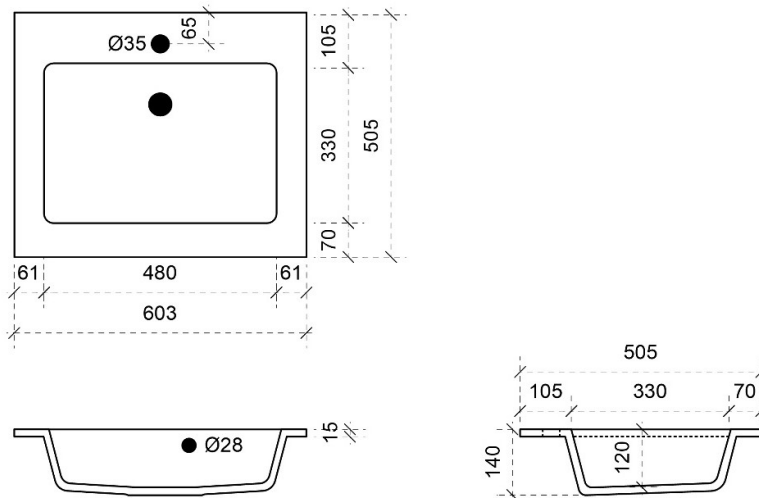

FLEX 60CM

50

FOTO LAVABO EN OVERLOOP

KUNSTMARMER | MARBRE DE SYNTHÈSE

TEKENING

AANSLUITINGEN EN VOORZIENINGEN VOOR ONDERKASTEN

Breedtematen
A= 300mm
B= 300mm

FLEX 70 CM

50

FOTO LAVABO EN OVERLOOP

KUNSTMARMER | MARBRE DE SYNTHÈSE

TEKENING

AANSLUITINGEN EN VOORZIENINGEN VOOR ONDERKASTEN

Breedtematen

A= 350mm

B= 350mm

A= 300mm

B= 600mm

FLEX 90CM *rechts*

50

FOTO LAVABO EN OVERLOOP

KUNSTMARMER | MARBRE DE SYNTHÈSE

TEKENING

AANSLUITINGEN EN VOORZIENINGEN VOOR ONDERKASTEN

Breedtematen
A= 600mm
B= 300mm

FLEX 90CM *midden*

50

FOTO LAVABO EN OVERLOOP

KUNSTMARMER | MARBRE DE SYNTHÈSE

TEKENING

AANSLUITINGEN EN VOORZIENINGEN VOOR ONDERKASTEN

Breedtematen
A= 450mm
B= 450mm