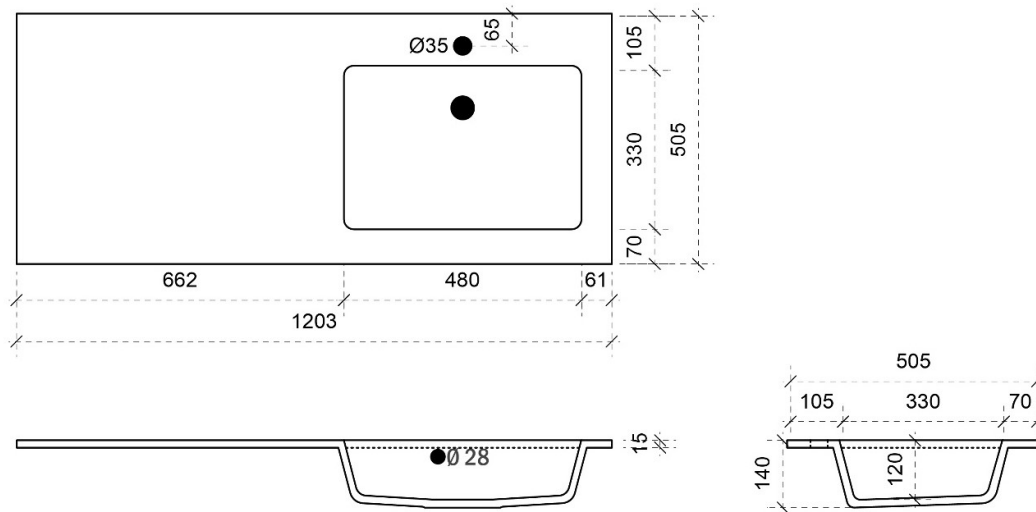

Breedtematen
A= 600mm
B= 300mm

FLEX 90CM *midden*

50

FOTO LAVABO EN OVERLOOP

KUNSTMARMER | MARBRE DE SYNTHÈSE

TEKENING

AANSLUITINGEN EN VOORZIENINGEN VOOR ONDERKASTEN

Breedtematen
A= 450mm
B= 450mm

FLEX 120CM *links*

50

FOTO LAVABO EN OVERLOOP

KUNSTMARMER | MARBRE DE SYNTHÈSE

TEKENING

AANSLUITINGEN EN VOORZIENINGEN VOOR ONDERKASTEN

Breedtematen
A= 300mm
B= 900mm

FLEX 120CM rechts

50

FOTO LAVABO EN OVERLOOP

KUNSTMARMER | MARBRE DE SYNTHÈSE

TEKENING

AANSLUITINGEN EN VOORZIENINGEN VOOR ONDERKASTEN

Breedtematen
A= 900mm
B= 300mm

FLEX 120CM *midden*

50

TEKENING

AANSLUITINGEN EN VOORZIENINGEN VOOR ONDERKASTEN

Breedtematen
A= 350mm
B= 700mm

TEKENING

AANSLUITINGEN EN VOORZIENINGEN VOOR ONDERKASTEN

Breedtematen

A= 400mm

B= 800mm