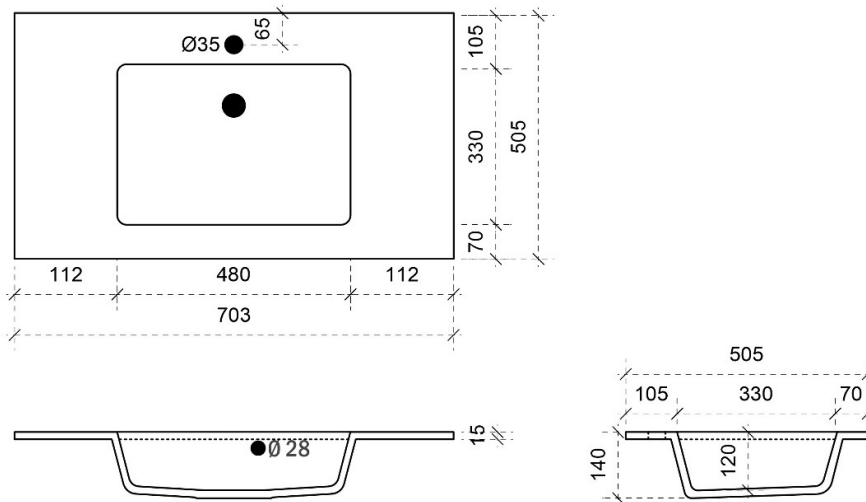

A= 300mm

B= 600mm

FLEX 90CM *rechts*

50

FOTO LAVABO EN OVERLOOP

KUNSTMARMER | MARBRE DE SYNTHÈSE

TEKENING

AANSLUITINGEN EN VOORZIENINGEN VOOR ONDERKASTEN

Breedtematen
A= 600mm
B= 300mm

FLEX 90CM *midden*

50

FOTO LAVABO EN OVERLOOP

KUNSTMARMER | MARBRE DE SYNTHÈSE

TEKENING

AANSLUITINGEN EN VOORZIENINGEN VOOR ONDERKASTEN

Breedtematen
A= 450mm
B= 450mm

FLEX 120CM *links*

50

FOTO LAVABO EN OVERLOOP

KUNSTMARMER | MARBRE DE SYNTHÈSE

TEKENING

AANSLUITINGEN EN VOORZIENINGEN VOOR ONDERKASTEN

Breedtematen
A= 300mm
B= 900mm

FLEX 120CM rechts

TEKENING

AANSLUITINGEN EN VOORZIENINGEN VOOR ONDERKASTEN

Breedtematen
A= 350mm
B= 700mm

TEKENING

AANSLUITINGEN EN VOORZIENINGEN VOOR ONDERKASTEN

Breedtematen

A= 400mm

B= 800mm