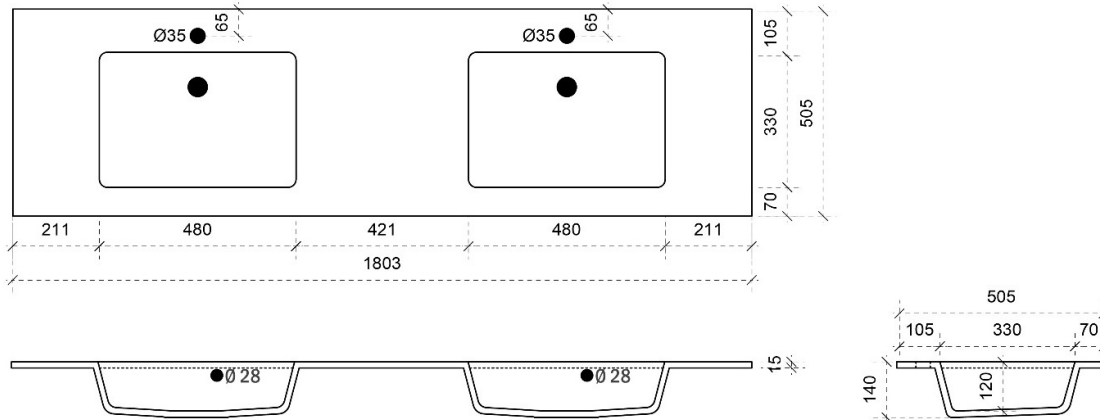

KUNSTMARMER | MARBRE DE SYNTHÈSE

TEKENING

AANSLUITINGEN EN VOORZIENINGEN VOOR ONDERKASTEN

Breedtematen
A= 300mm
B= 600mm

FLEX 140CM

50

FOTO LAVABO EN OVERLOOP

KUNSTMARMER | MARBRE DE SYNTHÈSE

TEKENING

AANSLUITINGEN EN VOORZIENINGEN VOOR ONDERKASTEN

Breedtematen
A= 350mm
B= 700mm

TEKENING

AANSLUITINGEN EN VOORZIENINGEN VOOR ONDERKASTEN

Breedtematen

A= 400mm

B= 800mm

FLEX 180CM

50

FOTO LAVABO EN OVERLOOP

KUNSTMARMER | MARBRE DE SYNTHÈSE

TEKENING

AANSLUITINGEN EN VOORZIENINGEN VOOR ONDERKASTEN

Breedtematen

A= 450mm

B= 900mm

TEKENING

AANSLUITINGEN EN VOORZIENINGEN VOOR ONDERKASTEN

Breedtematen

A= /

B= /