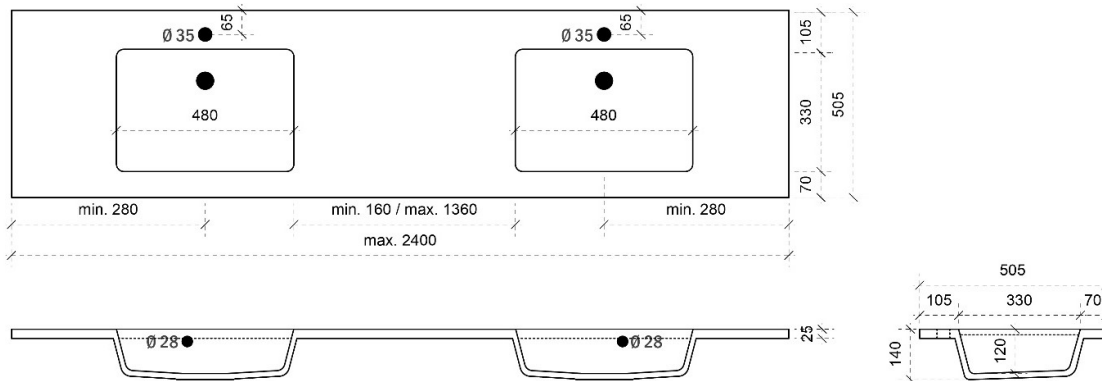

TEKENING

AANSLUITINGEN EN VOORZIENINGEN VOOR ONDERKASTEN

Breedtematen
A= 350mm
B= 700mm

TEKENING

AANSLUITINGEN EN VOORZIENINGEN VOOR ONDERKASTEN

Breedtematen

A= 400mm

B= 800mm

FLEX 180CM

50

FOTO LAVABO EN OVERLOOP

KUNSTMARMER | MARBRE DE SYNTHÈSE

TEKENING

AANSLUITINGEN EN VOORZIENINGEN VOOR ONDERKASTEN

Breedtematen

A= 450mm

B= 900mm

TEKENING

AANSLUITINGEN EN VOORZIENINGEN VOOR ONDERKASTEN

Breedtematen

A= /

B= /