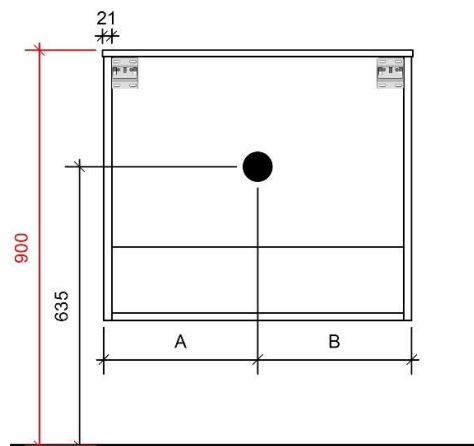

A= 300mm

B= 600mm

FLEX 90CM *rechts*

50

FOTO LAVABO EN OVERLOOP

KUNSTMARMER | MARBRE DE SYNTHÈSE

TEKENING

AANSLUITINGEN EN VOORZIENINGEN VOOR ONDERKASTEN

Breedtematen
A= 600mm
B= 300mm

FLEX 90CM *midden*

50

FOTO LAVABO EN OVERLOOP

KUNSTMARMER | MARBRE DE SYNTHÈSE

TEKENING

AANSLUITINGEN EN VOORZIENINGEN VOOR ONDERKASTEN

Breedtematen
A= 450mm
B= 450mm

FLEX 120CM *links*

50

FOTO LAVABO EN OVERLOOP

KUNSTMARMER | MARBRE DE SYNTHÈSE

TEKENING

AANSLUITINGEN EN VOORZIENINGEN VOOR ONDERKASTEN

Breedtematen
A= 300mm
B= 900mm

FLEX 120CM rechts

TEKENING

AANSLUITINGEN EN VOORZIENINGEN VOOR ONDERKASTEN

Breedtematen
A= 350mm
B= 700mm

TEKENING

AANSLUITINGEN EN VOORZIENINGEN VOOR ONDERKASTEN

Breedtematen

A= 400mm

B= 800mm