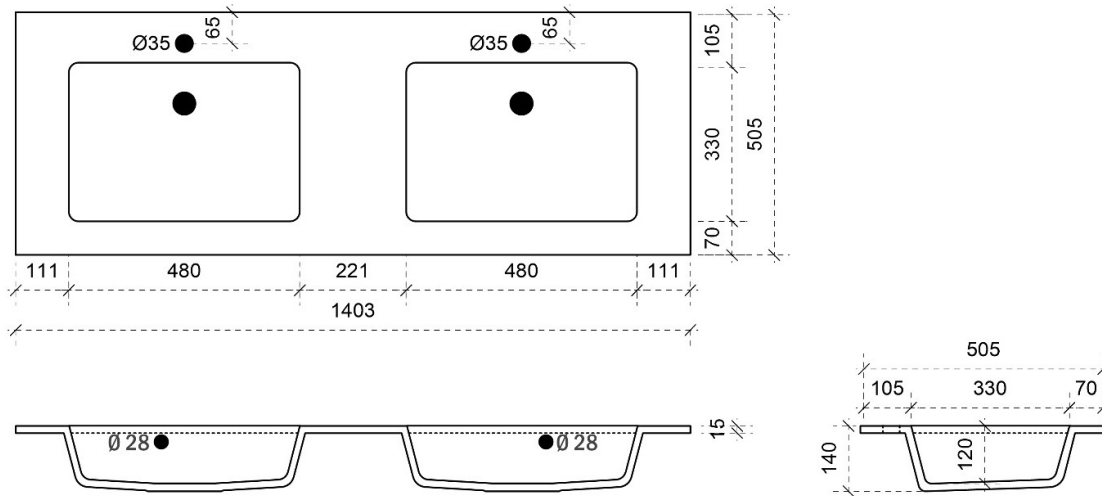

FOTO LAVABO EN OVERLOOP

KUNSTMARMER | MARBRE DE SYNTHÈSE

TEKENING

AANSLUITINGEN EN VOORZIENINGEN VOOR ONDERKASTEN

Breedtematen
A= 600mm
B= 600mm

FLEX 120CM *links en rechts*

50

FOTO LAVABO EN OVERLOOP

KUNSTMARMER | MARBRE DE SYNTHÈSE

TEKENING

AANSLUITINGEN EN VOORZIENINGEN VOOR ONDERKASTEN

Breedtematen
A= 300mm
B= 600mm

FLEX 140CM

50

FOTO LAVABO EN OVERLOOP

KUNSTMARMER | MARBRE DE SYNTHÈSE

TEKENING

AANSLUITINGEN EN VOORZIENINGEN VOOR ONDERKASTEN

Breedtematen
A= 350mm
B= 700mm

TEKENING

AANSLUITINGEN EN VOORZIENINGEN VOOR ONDERKASTEN

Breedtematen

A= 400mm

B= 800mm

FLEX 180CM

50

FOTO LAVABO EN OVERLOOP

KUNSTMARMER | MARBRE DE SYNTHÈSE

TEKENING

AANSLUITINGEN EN VOORZIENINGEN VOOR ONDERKASTEN

Breedtematen

A= 450mm