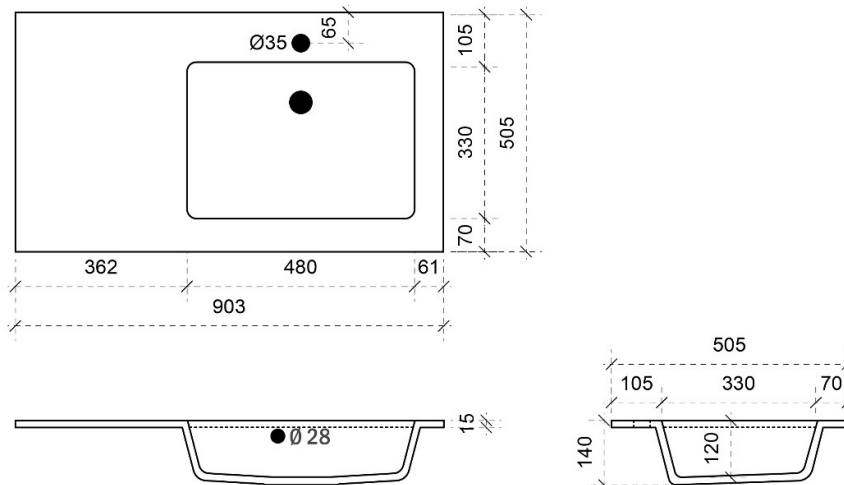

B= 400mm

FLEX 90CM links

50

FOTO LAVABO EN OVERLOOP

KUNSTMARMER | MARBRE DE SYNTHÈSE

TEKENING

AANSLUITINGEN EN VOORZIENINGEN VOOR ONDERKASTEN

Breedtematen

A= 300mm

B= 600mm

FLEX 90CM *rechts*

50

FOTO LAVABO EN OVERLOOP

KUNSTMARMER | MARBRE DE SYNTHÈSE

TEKENING

AANSLUITINGEN EN VOORZIENINGEN VOOR ONDERKASTEN

Breedtematen
A= 600mm
B= 300mm

FLEX 90CM *midden*

50

FOTO LAVABO EN OVERLOOP

KUNSTMARMER | MARBRE DE SYNTHÈSE

TEKENING

AANSLUITINGEN EN VOORZIENINGEN VOOR ONDERKASTEN

Breedtematen
A= 450mm
B= 450mm

FLEX 120CM *links*

50

FOTO LAVABO EN OVERLOOP

KUNSTMARMER | MARBRE DE SYNTHÈSE

TEKENING

AANSLUITINGEN EN VOORZIENINGEN VOOR ONDERKASTEN

Breedtematen
A= 300mm
B= 900mm

FLEX 120CM rechts