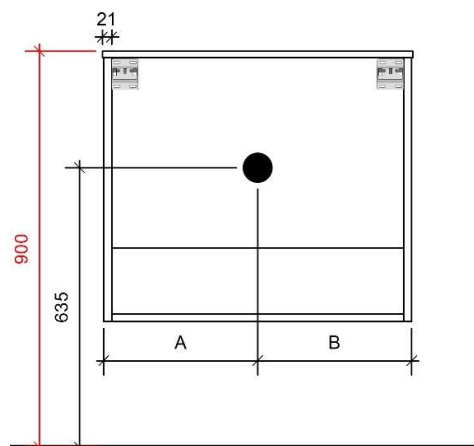

FLEX 60CM

50

FOTO LAVABO EN OVERLOOP

KUNSTMARMER | MARBRE DE SYNTHÈSE

TEKENING

AANSLUITINGEN EN VOORZIENINGEN VOOR ONDERKASTEN

Breedtematen
A= 300mm
B= 300mm

FLEX 70 CM

50

FOTO LAVABO EN OVERLOOP

KUNSTMARMER | MARBRE DE SYNTHÈSE

TEKENING

AANSLUITINGEN EN VOORZIENINGEN VOOR ONDERKASTEN

Breedtematen

A= 350mm

B= 350mm

A= 300mm

B= 600mm

FLEX 90CM *rechts*

50

FOTO LAVABO EN OVERLOOP

KUNSTMARMER | MARBRE DE SYNTHÈSE

TEKENING

AANSLUITINGEN EN VOORZIENINGEN VOOR ONDERKASTEN

Breedtematen
A= 600mm
B= 300mm

FLEX 90CM *midden*

50

FOTO LAVABO EN OVERLOOP

KUNSTMARMER | MARBRE DE SYNTHÈSE

TEKENING

AANSLUITINGEN EN VOORZIENINGEN VOOR ONDERKASTEN

Breedtematen
A= 450mm
B= 450mm