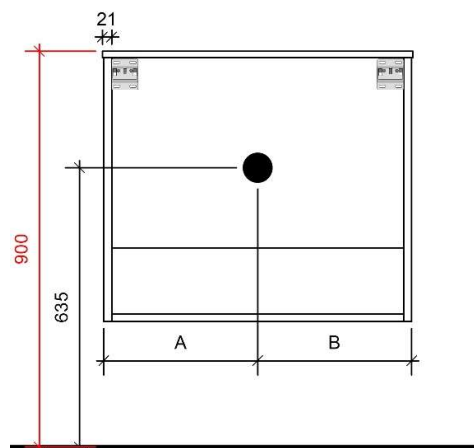

Breedtematen
A= 600mm
B= 300mm

FLEX 90CM *midden*

50

FOTO LAVABO EN OVERLOOP

KUNSTMARMER | MARBRE DE SYNTHÈSE

TEKENING

AANSLUITINGEN EN VOORZIENINGEN VOOR ONDERKASTEN

Breedtematen
A= 450mm
B= 450mm

FLEX 120CM *links*

50

FOTO LAVABO EN OVERLOOP

KUNSTMARMER | MARBRE DE SYNTHÈSE

TEKENING

AANSLUITINGEN EN VOORZIENINGEN VOOR ONDERKASTEN

Breedtematen
A= 300mm
B= 900mm

FLEX 120CM rechts

50

FOTO LAVABO EN OVERLOOP

KUNSTMARMER | MARBRE DE SYNTHÈSE

TEKENING

AANSLUITINGEN EN VOORZIENINGEN VOOR ONDERKASTEN

Breedtematen
A= 900mm
B= 300mm

FLEX 120CM *midden*

50

TEKENING

AANSLUITINGEN EN VOORZIENINGEN VOOR ONDERKASTEN

Breedtematen
A= 350mm
B= 700mm

TEKENING

AANSLUITINGEN EN VOORZIENINGEN VOOR ONDERKASTEN

Breedtematen

A= 400mm

B= 800mm