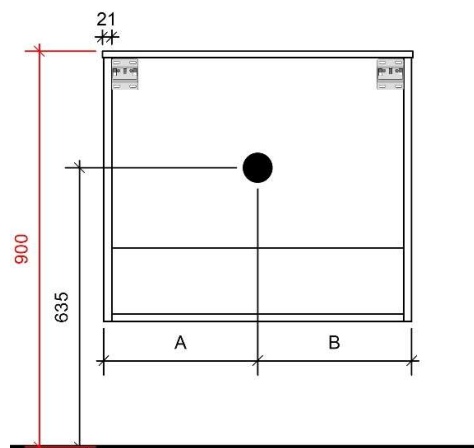

A= 300mm

B= 600mm

FLEX 90CM *rechts*

50

FOTO LAVABO EN OVERLOOP

KUNSTMARMER | MARBRE DE SYNTHÈSE

TEKENING

AANSLUITINGEN EN VOORZIENINGEN VOOR ONDERKASTEN

Breedtematen
A= 600mm
B= 300mm

FLEX 90CM *midden*

50

FOTO LAVABO EN OVERLOOP

KUNSTMARMER | MARBRE DE SYNTHÈSE

TEKENING

AANSLUITINGEN EN VOORZIENINGEN VOOR ONDERKASTEN

Breedtematen
A= 450mm
B= 450mm

FLEX 120CM *links*

50

FOTO LAVABO EN OVERLOOP

KUNSTMARMER | MARBRE DE SYNTHÈSE

TEKENING

AANSLUITINGEN EN VOORZIENINGEN VOOR ONDERKASTEN

Breedtematen
A= 300mm
B= 900mm

FLEX 120CM rechts

TEKENING

AANSLUITINGEN EN VOORZIENINGEN VOOR ONDERKASTEN

Breedtematen
A= 350mm
B= 700mm

TEKENING

AANSLUITINGEN EN VOORZIENINGEN VOOR ONDERKASTEN

Breedtematen

A= 400mm

B= 800mm