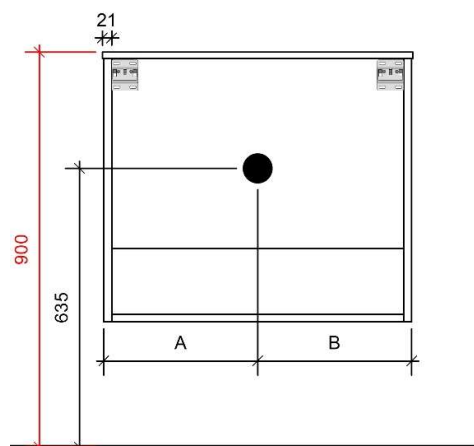

FLEX 60CM

50

FOTO LAVABO EN OVERLOOP

KUNSTMARMER | MARBRE DE SYNTHÈSE

TEKENING

AANSLUITINGEN EN VOORZIENINGEN VOOR ONDERKASTEN

Breedtematen
A= 300mm
B= 300mm

FLEX 70 CM

50

FOTO LAVABO EN OVERLOOP

KUNSTMARMER | MARBRE DE SYNTHÈSE

TEKENING

AANSLUITINGEN EN VOORZIENINGEN VOOR ONDERKASTEN

Breedtematen

A= 350mm

B= 350mm

FLEX 80CM

50

FOTO LAVABO EN OVERLOOP

KUNSTMARMER | MARBRE DE SYNTHÈSE

TEKENING

AANSLUITINGEN EN VOORZIENINGEN VOOR ONDERKASTEN

Breedtematen

A= 400mm

A= 300mm

B= 600mm

FLEX 90CM *rechts*

50

FOTO LAVABO EN OVERLOOP

KUNSTMARMER | MARBRE DE SYNTHÈSE

TEKENING

AANSLUITINGEN EN VOORZIENINGEN VOOR ONDERKASTEN