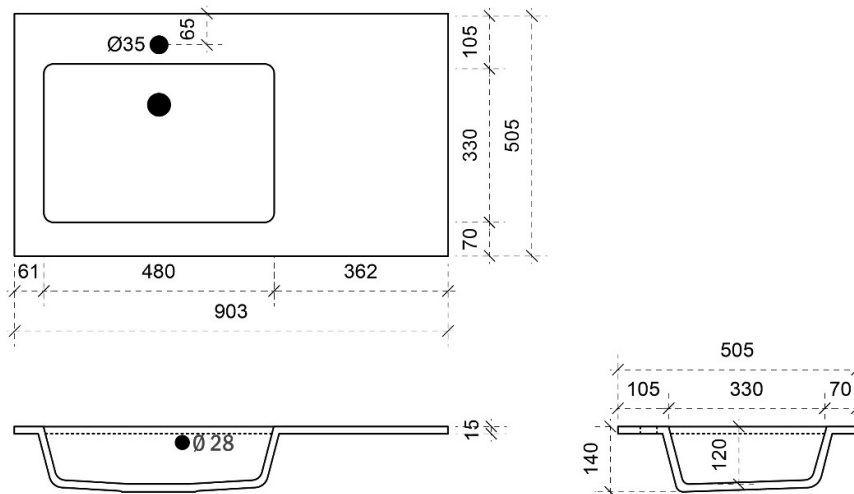

B= 400mm

FLEX 90CM links

50

FOTO LAVABO EN OVERLOOP

KUNSTMARMER | MARBRE DE SYNTHÈSE

TEKENING

AANSLUITINGEN EN VOORZIENINGEN VOOR ONDERKASTEN

Breedtematen

A= 300mm

B= 600mm

FLEX 90CM *rechts*

50

FOTO LAVABO EN OVERLOOP

KUNSTMARMER | MARBRE DE SYNTHÈSE

TEKENING

AANSLUITINGEN EN VOORZIENINGEN VOOR ONDERKASTEN

Breedtematen
A= 600mm
B= 300mm

FLEX 90CM *midden*

50

FOTO LAVABO EN OVERLOOP

KUNSTMARMER | MARBRE DE SYNTHÈSE

TEKENING

AANSLUITINGEN EN VOORZIENINGEN VOOR ONDERKASTEN

Breedtematen
A= 450mm
B= 450mm

FLEX 120CM *links*

50

FOTO LAVABO EN OVERLOOP

KUNSTMARMER | MARBRE DE SYNTHÈSE

TEKENING

AANSLUITINGEN EN VOORZIENINGEN VOOR ONDERKASTEN

Breedtematen
A= 300mm
B= 900mm

FLEX 120CM rechts