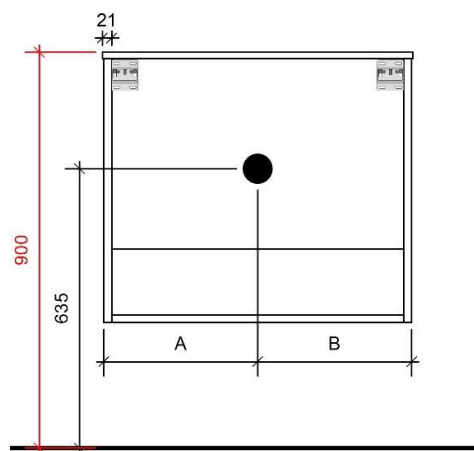

FLEX 120CM *links*

50

FOTO LAVABO EN OVERLOOP

KUNSTMARMER | MARBRE DE SYNTHÈSE

TEKENING

AANSLUITINGEN EN VOORZIENINGEN VOOR ONDERKASTEN

Breedtematen
A= 300mm
B= 900mm

FLEX 120CM rechts

50

FOTO LAVABO EN OVERLOOP

KUNSTMARMER | MARBRE DE SYNTHÈSE

TEKENING

AANSLUITINGEN EN VOORZIENINGEN VOOR ONDERKASTEN

Breedtematen
A= 900mm
B= 300mm

FLEX 120CM *midden*

50

FOTO LAVABO EN OVERLOOP

KUNSTMARMER | MARBRE DE SYNTHÈSE

TEKENING

AANSLUITINGEN EN VOORZIENINGEN VOOR ONDERKASTEN

Breedtematen
A= 600mm
B= 600mm

FLEX 120CM *links en rechts*

50

FOTO LAVABO EN OVERLOOP

TEKENING

AANSLUITINGEN EN VOORZIENINGEN VOOR ONDERKASTEN

Breedtematen
A= 350mm
B= 700mm

TEKENING

AANSLUITINGEN EN VOORZIENINGEN VOOR ONDERKASTEN

Breedtematen

A= 400mm

B= 800mm