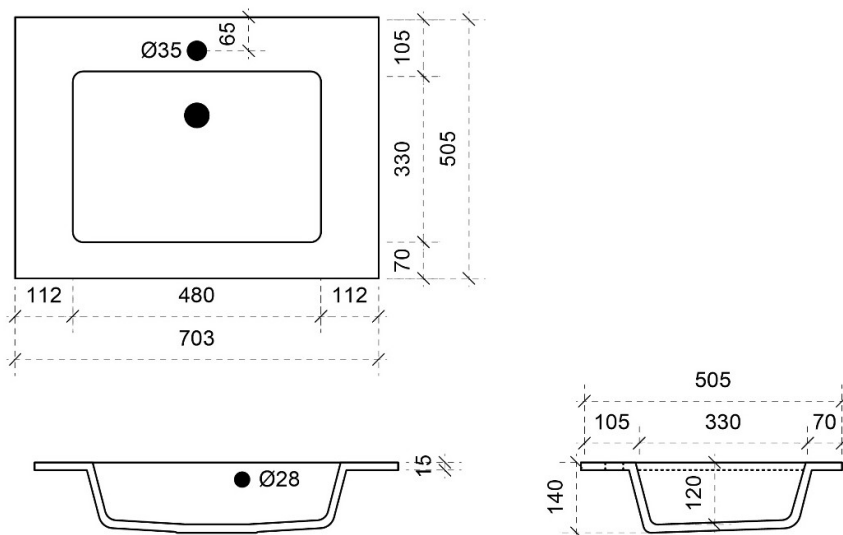

FLEX 60CM

50

FOTO LAVABO EN OVERLOOP

KUNSTMARMER | MARBRE DE SYNTHÈSE

TEKENING

AANSLUITINGEN EN VOORZIENINGEN VOOR ONDERKASTEN

Breedtematen
A= 300mm
B= 300mm

FLEX 70 CM

50

FOTO LAVABO EN OVERLOOP

KUNSTMARMER | MARBRE DE SYNTHÈSE

TEKENING

AANSLUITINGEN EN VOORZIENINGEN VOOR ONDERKASTEN

Breedtematen

A= 350mm

B= 350mm

A= 300mm

B= 600mm

FLEX 90CM *rechts*

50

FOTO LAVABO EN OVERLOOP

KUNSTMARMER | MARBRE DE SYNTHÈSE

TEKENING

AANSLUITINGEN EN VOORZIENINGEN VOOR ONDERKASTEN

Breedtematen
A= 600mm
B= 300mm

FLEX 90CM *midden*

50

FOTO LAVABO EN OVERLOOP

KUNSTMARMER | MARBRE DE SYNTHÈSE

TEKENING

AANSLUITINGEN EN VOORZIENINGEN VOOR ONDERKASTEN

Breedtematen
A= 450mm
B= 450mm