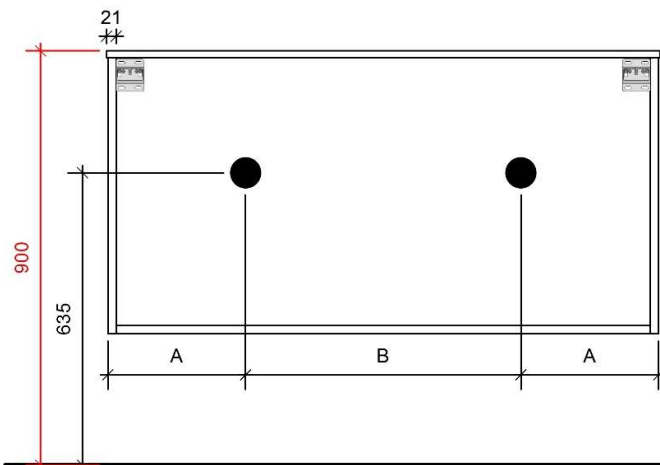

FOTO LAVABO EN OVERLOOP

KUNSTMARMER | MARBRE DE SYNTHÈSE

TEKENING

AANSLUITINGEN EN VOORZIENINGEN VOOR ONDERKASTEN

Breedtematen
A= 600mm
B= 600mm

FLEX 120CM *links en rechts*

50

FOTO LAVABO EN OVERLOOP

KUNSTMARMER | MARBRE DE SYNTHÈSE

TEKENING

AANSLUITINGEN EN VOORZIENINGEN VOOR ONDERKASTEN

Breedtematen
A= 300mm
B= 600mm

FLEX 140CM

50

FOTO LAVABO EN OVERLOOP

KUNSTMARMER | MARBRE DE SYNTHÈSE

TEKENING

AANSLUITINGEN EN VOORZIENINGEN VOOR ONDERKASTEN

Breedtematen
A= 350mm
B= 700mm

TEKENING

AANSLUITINGEN EN VOORZIENINGEN VOOR ONDERKASTEN

Breedtematen

A= 400mm

B= 800mm