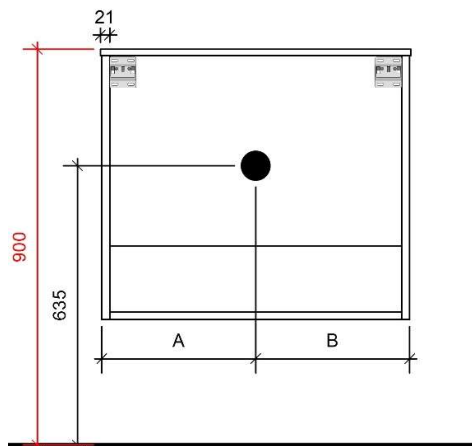

FLEX 80CM

50

FOTO LAVABO EN OVERLOOP

KUNSTMARMER | MARBRE DE SYNTHÈSE

TEKENING

AANSLUITINGEN EN VOORZIENINGEN VOOR ONDERKASTEN

Breedtematen

A= 400mm

B= 400mm

FLEX 90CM links

50

FOTO LAVABO EN OVERLOOP

KUNSTMARMER | MARBRE DE SYNTHÈSE

TEKENING

AANSLUITINGEN EN VOORZIENINGEN VOOR ONDERKASTEN

Breedtematen

A= 300mm

B= 600mm

FLEX 90CM *rechts*

50

FOTO LAVABO EN OVERLOOP

KUNSTMARMER | MARBRE DE SYNTHÈSE

TEKENING

AANSLUITINGEN EN VOORZIENINGEN VOOR ONDERKASTEN

Breedtematen
A= 600mm
B= 300mm

FLEX 90CM *midden*

50

FOTO LAVABO EN OVERLOOP

KUNSTMARMER | MARBRE DE SYNTHÈSE

TEKENING

AANSLUITINGEN EN VOORZIENINGEN VOOR ONDERKASTEN

Breedtematen
A= 450mm
B= 450mm