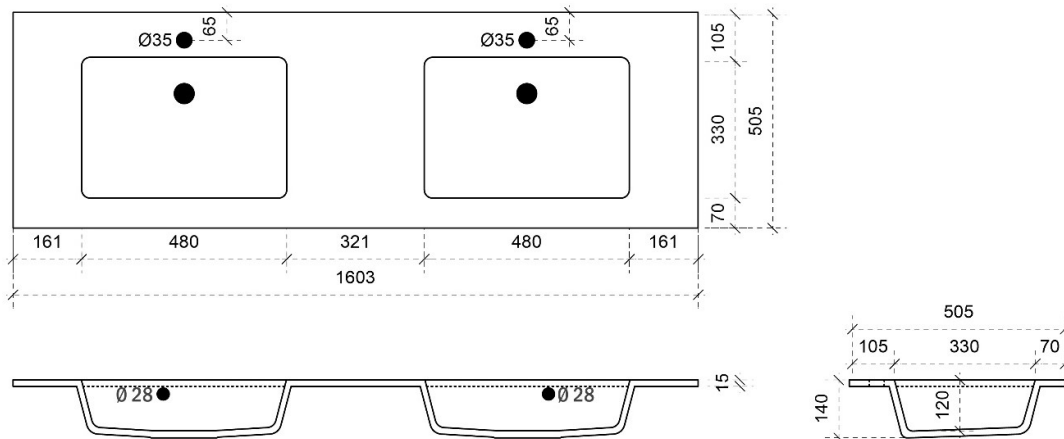

KUNSTMARMER | MARBRE DE SYNTHÈSE

TEKENING

AANSLUITINGEN EN VOORZIENINGEN VOOR ONDERKASTEN

Breedtematen
A= 300mm
B= 600mm

FLEX 140CM

50

FOTO LAVABO EN OVERLOOP

KUNSTMARMER | MARBRE DE SYNTHÈSE

TEKENING

AANSLUITINGEN EN VOORZIENINGEN VOOR ONDERKASTEN

Breedtematen
A= 350mm
B= 700mm

TEKENING

AANSLUITINGEN EN VOORZIENINGEN VOOR ONDERKASTEN

Breedtematen

A= 400mm

B= 800mm

FLEX 180CM

50

FOTO LAVABO EN OVERLOOP

KUNSTMARMER | MARBRE DE SYNTHÈSE

TEKENING

AANSLUITINGEN EN VOORZIENINGEN VOOR ONDERKASTEN

Breedtematen

A= 450mm

B= 900mm

TEKENING

AANSLUITINGEN EN VOORZIENINGEN VOOR ONDERKASTEN

Breedtematen

A= /

B= /