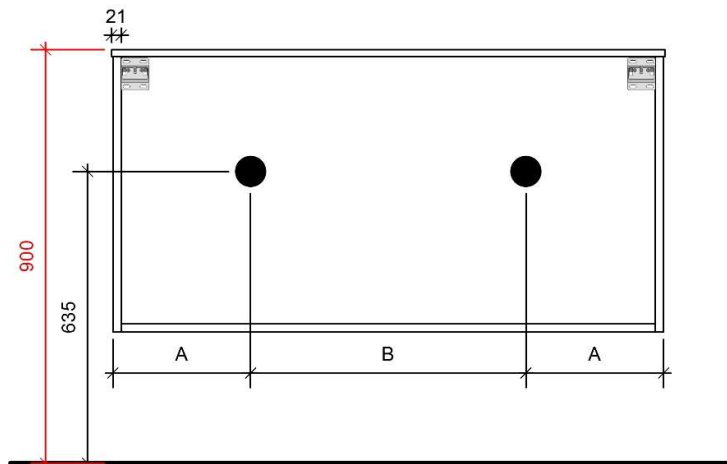

TEKENING

AANSLUITINGEN EN VOORZIENINGEN VOOR ONDERKASTEN

Breedtematen
A= 350mm
B= 700mm

TEKENING

AANSLUITINGEN EN VOORZIENINGEN VOOR ONDERKASTEN

Breedtematen

A= 400mm

B= 800mm

FLEX 180CM

50

FOTO LAVABO EN OVERLOOP

KUNSTMARMER | MARBRE DE SYNTHÈSE

TEKENING

AANSLUITINGEN EN VOORZIENINGEN VOOR ONDERKASTEN

Breedtematen

A= 450mm

B= 900mm

TEKENING

AANSLUITINGEN EN VOORZIENINGEN VOOR ONDERKASTEN

Breedtematen

A= /

B= /