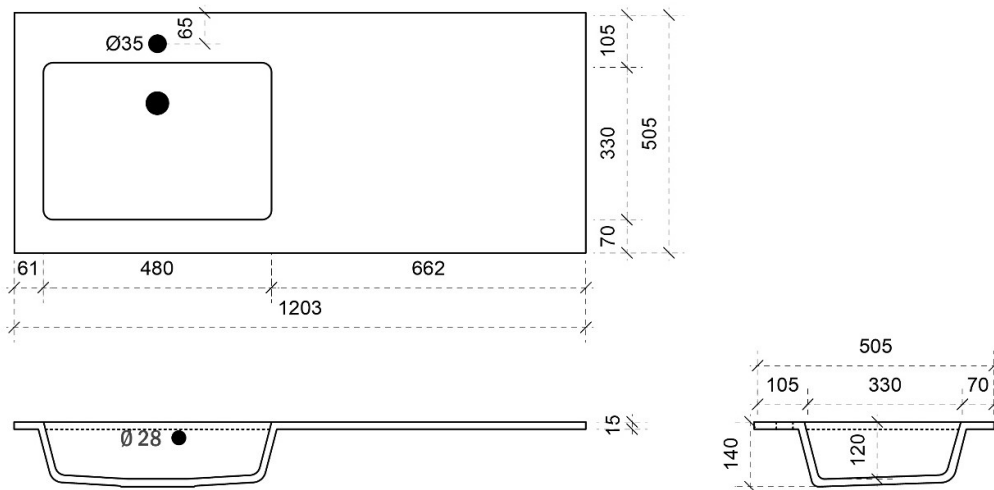

Breedtematen
A= 600mm
B= 300mm

FLEX 90CM *midden*

50

FOTO LAVABO EN OVERLOOP

KUNSTMARMER | MARBRE DE SYNTHÈSE

TEKENING

AANSLUITINGEN EN VOORZIENINGEN VOOR ONDERKASTEN

Breedtematen
A= 450mm
B= 450mm

FLEX 120CM *links*

50

FOTO LAVABO EN OVERLOOP

KUNSTMARMER | MARBRE DE SYNTHÈSE

TEKENING

AANSLUITINGEN EN VOORZIENINGEN VOOR ONDERKASTEN

Breedtematen
A= 300mm
B= 900mm

FLEX 120CM rechts

50

FOTO LAVABO EN OVERLOOP

KUNSTMARMER | MARBRE DE SYNTHÈSE

TEKENING

AANSLUITINGEN EN VOORZIENINGEN VOOR ONDERKASTEN

Breedtematen
A= 900mm
B= 300mm

FLEX 120CM *midden*

50

TEKENING

AANSLUITINGEN EN VOORZIENINGEN VOOR ONDERKASTEN

Breedtematen
A= 350mm
B= 700mm

TEKENING

AANSLUITINGEN EN VOORZIENINGEN VOOR ONDERKASTEN

Breedtematen

A= 400mm

B= 800mm