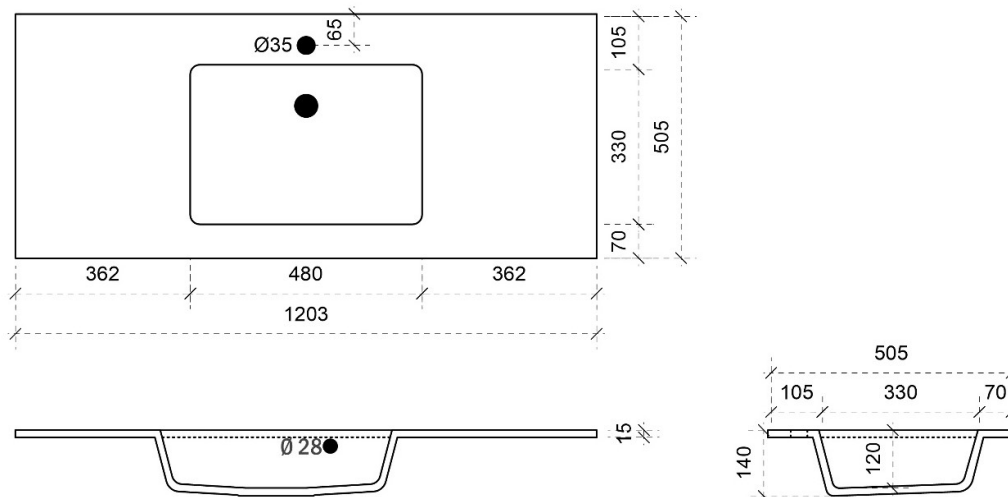

FLEX 120CM *links*

50

FOTO LAVABO EN OVERLOOP

KUNSTMARMER | MARBRE DE SYNTHÈSE

TEKENING

AANSLUITINGEN EN VOORZIENINGEN VOOR ONDERKASTEN

Breedtematen
A= 300mm
B= 900mm

FLEX 120CM rechts

50

FOTO LAVABO EN OVERLOOP

KUNSTMARMER | MARBRE DE SYNTHÈSE

TEKENING

AANSLUITINGEN EN VOORZIENINGEN VOOR ONDERKASTEN

Breedtematen
A= 900mm
B= 300mm

FLEX 120CM *midden*

50

FOTO LAVABO EN OVERLOOP

KUNSTMARMER | MARBRE DE SYNTHÈSE

TEKENING

AANSLUITINGEN EN VOORZIENINGEN VOOR ONDERKASTEN

Breedtematen
A= 600mm
B= 600mm

FLEX 120CM *links en rechts*

50

FOTO LAVABO EN OVERLOOP

TEKENING

AANSLUITINGEN EN VOORZIENINGEN VOOR ONDERKASTEN

Breedtematen
A= 350mm
B= 700mm

TEKENING

AANSLUITINGEN EN VOORZIENINGEN VOOR ONDERKASTEN

Breedtematen

A= 400mm

B= 800mm