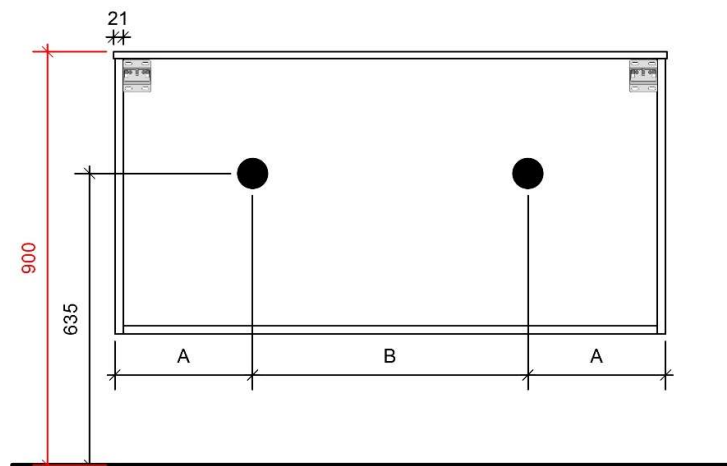

TEKENING

AANSLUITINGEN EN VOORZIENINGEN VOOR ONDERKASTEN

Breedtematen
A= 350mm
B= 700mm

TEKENING

AANSLUITINGEN EN VOORZIENINGEN VOOR ONDERKASTEN

Breedtematen

A= 400mm

B= 800mm

FLEX 180CM

50

FOTO LAVABO EN OVERLOOP

KUNSTMARMER | MARBRE DE SYNTHÈSE

TEKENING

AANSLUITINGEN EN VOORZIENINGEN VOOR ONDERKASTEN

Breedtematen

A= 450mm