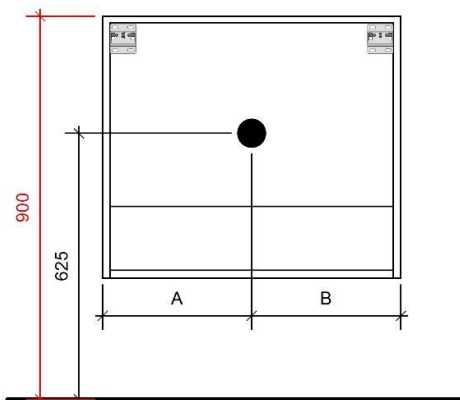

TEKENING

AANSLUITINGEN EN VOORZIENINGEN VOOR ONDERKASTEN

Breedtematen
A= 360mm
B= 360mm

TEKENING

AANSLUITINGEN EN VOORZIENINGEN VOOR ONDERKASTEN

Breedtematen
A= 460mm
B= 460mm

TEKENING

AANSLUITINGEN EN VOORZIENINGEN VOOR ONDERKASTEN

Breedtematen
A= 610mm
B= 610mm

TEKENING

AANSLUITINGEN EN VOORZIENINGEN VOOR ONDERKASTEN

Breedtematen
A= 360mm
B= 500mm

TEKENING

AANSLUITINGEN EN VOORZIENINGEN VOOR ONDERKASTEN

Breedtematen
A= 360mm
B= 700mm