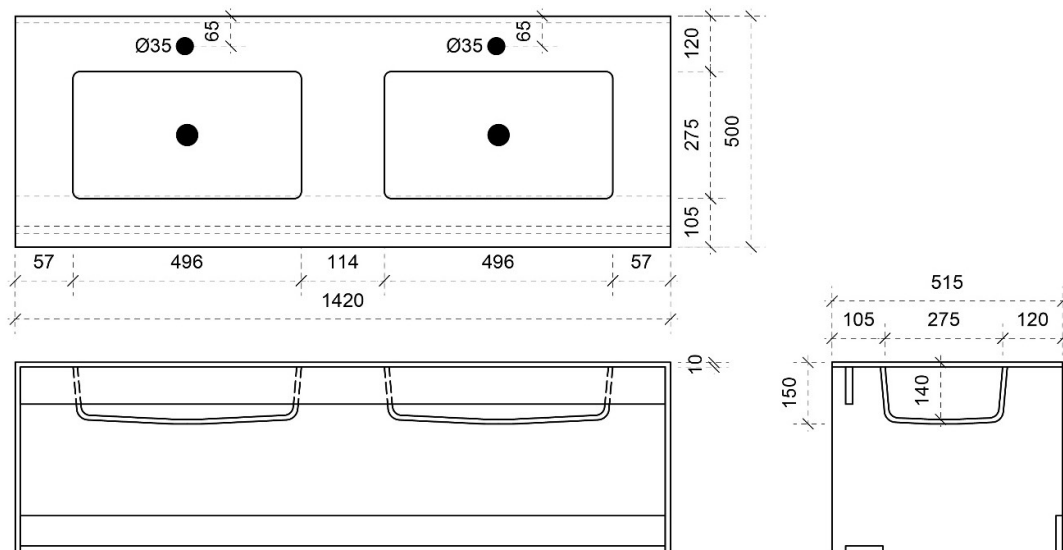

TEKENING

AANSLUITINGEN EN VOORZIENINGEN VOOR ONDERKASTEN

Breedtematen
A= 360mm
B= 360mm

TEKENING

AANSLUITINGEN EN VOORZIENINGEN VOOR ONDERKASTEN

Breedtematen
A= 460mm
B= 460mm

TEKENING

AANSLUITINGEN EN VOORZIENINGEN VOOR ONDERKASTEN

Breedtematen
A= 610mm
B= 610mm

TEKENING

AANSLUITINGEN EN VOORZIENINGEN VOOR ONDERKASTEN

Breedtematen
A= 360mm
B= 500mm

TEKENING

AANSLUITINGEN EN VOORZIENINGEN VOOR ONDERKASTEN

Breedtematen
A= 360mm
B= 700mm