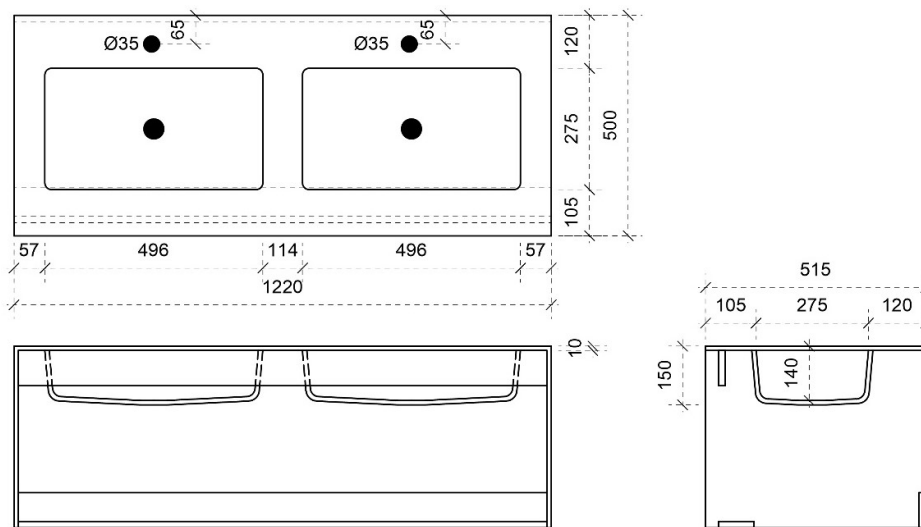

TEKENING

AANSLUITINGEN EN VOORZIENINGEN VOOR ONDERKASTEN

Breedtematen
A= 360mm
B= 360mm

TEKENING

AANSLUITINGEN EN VOORZIENINGEN VOOR ONDERKASTEN

Breedtematen
A= 460mm
B= 460mm

TEKENING

AANSLUITINGEN EN VOORZIENINGEN VOOR ONDERKASTEN

Breedtematen
A= 610mm
B= 610mm

TEKENING

AANSLUITINGEN EN VOORZIENINGEN VOOR ONDERKASTEN

Breedtematen
A= 360mm
B= 500mm

TEKENING

AANSLUITINGEN EN VOORZIENINGEN VOOR ONDERKASTEN

Breedtematen
A= 360mm
B= 700mm