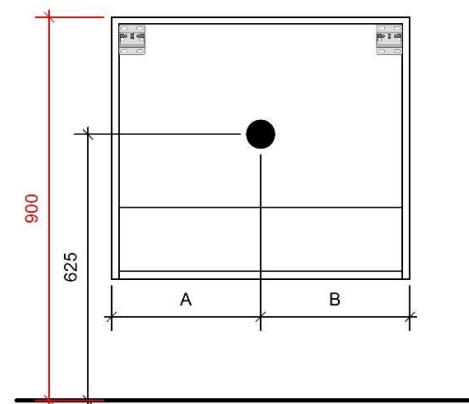

TEKENING

AANSLUITINGEN EN VOORZIENINGEN VOOR ONDERKASTEN

Breedtematen
A= 360mm
B= 360mm

TEKENING

AANSLUITINGEN EN VOORZIENINGEN VOOR ONDERKASTEN

Breedtematen
A= 460mm
B= 460mm

TEKENING

AANSLUITINGEN EN VOORZIENINGEN VOOR ONDERKASTEN

Breedtematen
A= 610mm
B= 610mm

TEKENING

AANSLUITINGEN EN VOORZIENINGEN VOOR ONDERKASTEN

Breedtematen
A= 360mm
B= 500mm

TEKENING

AANSLUITINGEN EN VOORZIENINGEN VOOR ONDERKASTEN

Breedtematen
A= 360mm
B= 700mm