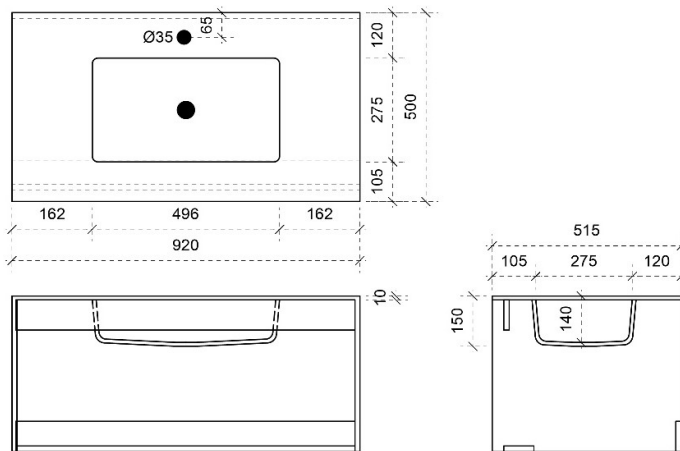

TEKENING

AANSLUITINGEN EN VOORZIENINGEN VOOR ONDERKASTEN

Breedtematen
A= 360mm
B= 360mm

TEKENING

AANSLUITINGEN EN VOORZIENINGEN VOOR ONDERKASTEN

Breedtematen
A= 460mm
B= 460mm

TEKENING

AANSLUITINGEN EN VOORZIENINGEN VOOR ONDERKASTEN

Breedtematen
A= 610mm
B= 610mm

TEKENING

AANSLUITINGEN EN VOORZIENINGEN VOOR ONDERKASTEN

Breedtematen
A= 360mm
B= 500mm

TEKENING

AANSLUITINGEN EN VOORZIENINGEN VOOR ONDERKASTEN

Breedtematen
A= 360mm
B= 700mm