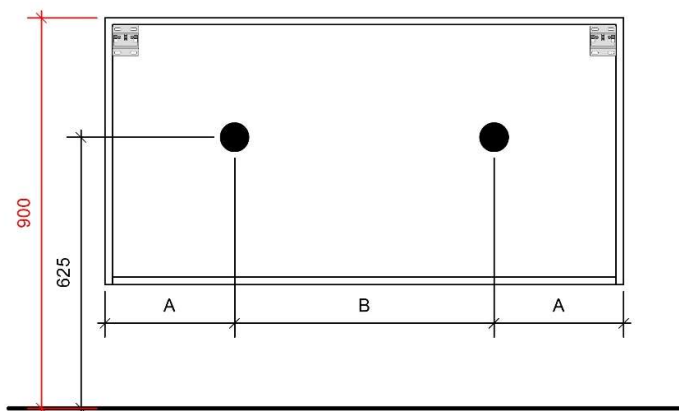

TEKENING

AANSLUITINGEN EN VOORZIENINGEN VOOR ONDERKASTEN

Breedtematen
A= 360mm
B= 360mm

TEKENING

AANSLUITINGEN EN VOORZIENINGEN VOOR ONDERKASTEN

Breedtematen
A= 460mm
B= 460mm

TEKENING

AANSLUITINGEN EN VOORZIENINGEN VOOR ONDERKASTEN

Breedtematen
A= 610mm
B= 610mm

TEKENING

AANSLUITINGEN EN VOORZIENINGEN VOOR ONDERKASTEN

Breedtematen
A= 360mm
B= 500mm

TEKENING

AANSLUITINGEN EN VOORZIENINGEN VOOR ONDERKASTEN

Breedtematen
A= 360mm
B= 700mm