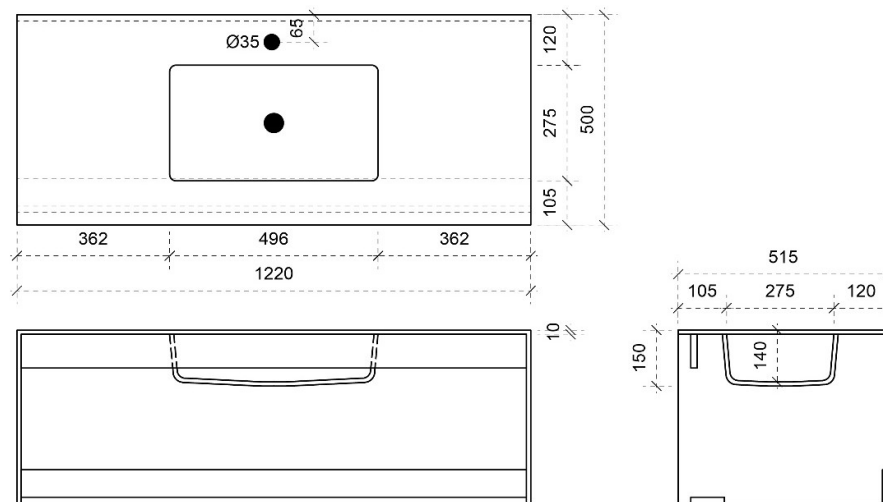

TEKENING

AANSLUITINGEN EN VOORZIENINGEN VOOR ONDERKASTEN

Breedtematen
A= 360mm
B= 360mm

TEKENING

AANSLUITINGEN EN VOORZIENINGEN VOOR ONDERKASTEN

Breedtematen
A= 460mm
B= 460mm

TEKENING

AANSLUITINGEN EN VOORZIENINGEN VOOR ONDERKASTEN

Breedtematen
A= 610mm
B= 610mm

TEKENING

AANSLUITINGEN EN VOORZIENINGEN VOOR ONDERKASTEN

Breedtematen
A= 360mm
B= 500mm

TEKENING

AANSLUITINGEN EN VOORZIENINGEN VOOR ONDERKASTEN

Breedtematen
A= 360mm
B= 700mm