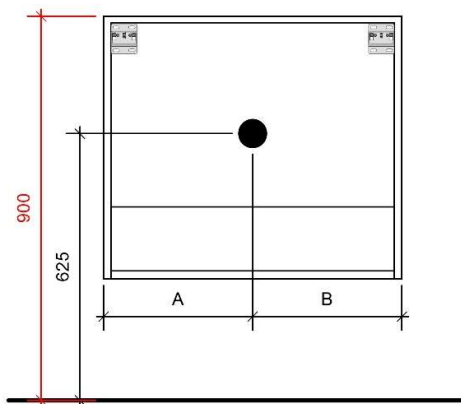

TEKENING

AANSLUITINGEN EN VOORZIENINGEN VOOR ONDERKASTEN

Breedtematen
A= 360mm
B= 360mm

TEKENING

AANSLUITINGEN EN VOORZIENINGEN VOOR ONDERKASTEN

Breedtematen
A= 460mm
B= 460mm

TEKENING

AANSLUITINGEN EN VOORZIENINGEN VOOR ONDERKASTEN

Breedtematen
A= 610mm
B= 610mm

TEKENING

AANSLUITINGEN EN VOORZIENINGEN VOOR ONDERKASTEN

Breedtematen
A= 360mm
B= 500mm

TEKENING

AANSLUITINGEN EN VOORZIENINGEN VOOR ONDERKASTEN

Breedtematen
A= 360mm
B= 700mm