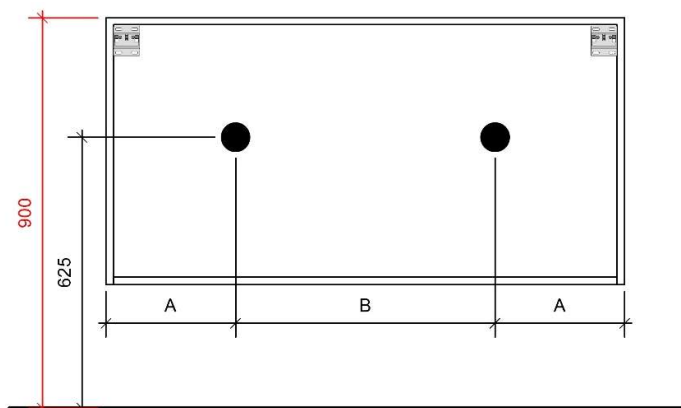

TEKENING

AANSLUITINGEN EN VOORZIENINGEN VOOR ONDERKASTEN

Breedtematen
A= 360mm
B= 360mm

TEKENING

AANSLUITINGEN EN VOORZIENINGEN VOOR ONDERKASTEN

Breedtematen
A= 460mm
B= 460mm

TEKENING

AANSLUITINGEN EN VOORZIENINGEN VOOR ONDERKASTEN

Breedtematen
A= 610mm
B= 610mm

TEKENING

AANSLUITINGEN EN VOORZIENINGEN VOOR ONDERKASTEN

Breedtematen
A= 360mm
B= 500mm

TEKENING

AANSLUITINGEN EN VOORZIENINGEN VOOR ONDERKASTEN

Breedtematen
A= 360mm
B= 700mm