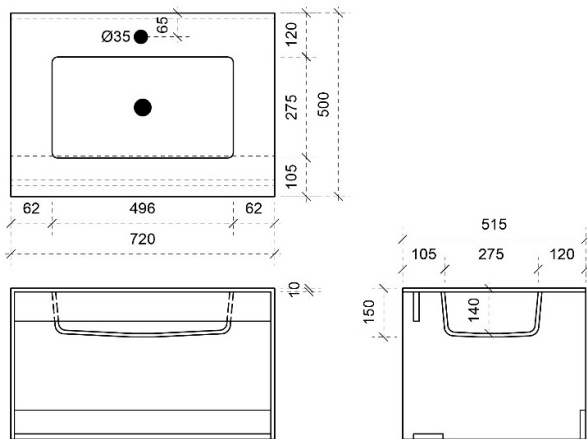

TEKENING

AANSLUITINGEN EN VOORZIENINGEN VOOR ONDERKASTEN

Breedtematen
A= 360mm
B= 360mm

TEKENING

AANSLUITINGEN EN VOORZIENINGEN VOOR ONDERKASTEN

Breedtematen
A= 460mm
B= 460mm

TEKENING

AANSLUITINGEN EN VOORZIENINGEN VOOR ONDERKASTEN

Breedtematen
A= 610mm
B= 610mm

TEKENING

AANSLUITINGEN EN VOORZIENINGEN VOOR ONDERKASTEN

Breedtematen
A= 360mm
B= 500mm

TEKENING

AANSLUITINGEN EN VOORZIENINGEN VOOR ONDERKASTEN

Breedtematen
A= 360mm
B= 700mm