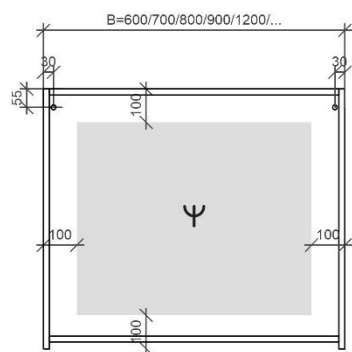

TECHNISCHE FICHES

SPIEGELKASTEN

APRON en GEM en CLUB