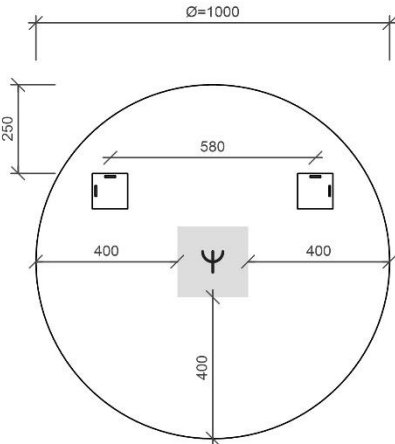

TECHNISCHE FICHES

SPIEGELS

ROUND