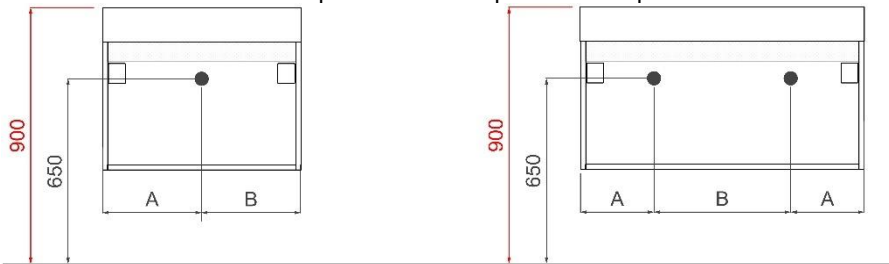

MET ONDERBOUWKOM: VENUS | SATURN MOON | DINA MOON | STONE