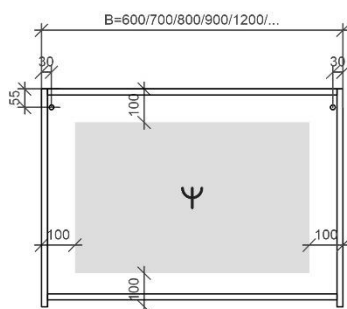

TECHNISCHE FICHES

SPIEGELKASTEN

GRAND