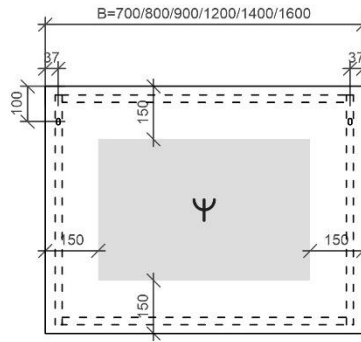

TECHNISCHE FICHES

SPIEGELS

CARA H