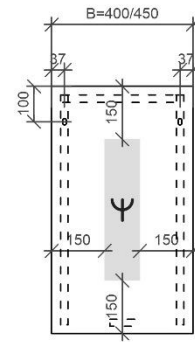

TECHNISCHE FICHES

SPIEGELS

CARA V