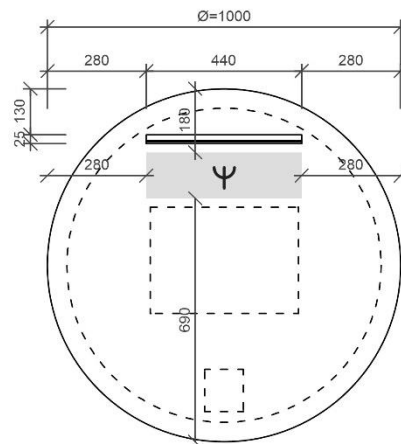

TECHNISCHE FICHES

SPIEGELS

CHIQUÉ