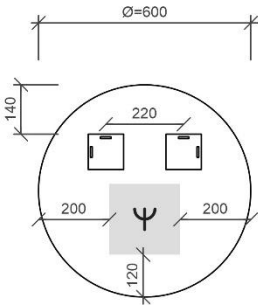

TECHNISCHE FICHES

SPIEGELS

ROUND

ROUND IV

SILVER