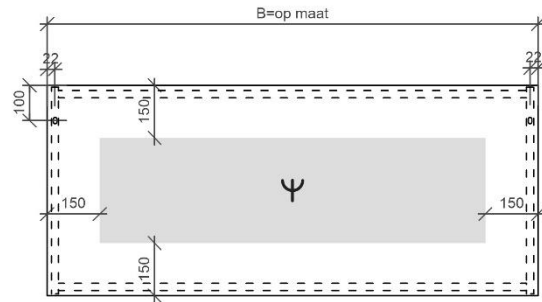

REA

TECHNISCHE FICHES

ONDERKASTEN diepte 20+40+45cm

NAAM TABLET	MAAT	POSITIE LAVABO	BREEDTEMAAT A	BREEDTEMAAT B	HOOGTEMAAT
FLASH	60cm	midden	A= 300mm	B= 300mm	hoogte= 650mm
	80cm	midden	A= 400mm	B= 400mm	hoogte= 650mm
	120cm	links en rechts	A= 300mm	B= 600mm	hoogte= 650mm
	140cm	links en rechts	A= 350mm	B= 700mm	hoogte= 650mm
ORION	60cm	midden	A= 300mm	B= 300mm	hoogte= 650mm
	80cm	midden	A= 400mm	B= 400mm	hoogte= 650mm
	120cm	links en rechts	A= 300mm	B= 600mm	hoogte= 650mm
	140cm	links en rechts	A= 350mm	B= 700mm	hoogte= 650mm
	op maat	/	/	/	hoogte= 650mm
REA	71cm	midden	A= 355mm	B= 355mm	hoogte= 630mm
	91cm	midden	A= 455mm	B= 455mm	hoogte= 630mm
	121cm	midden	A= 605mm	B= 605mm	hoogte= 630mm
		links en rechts	A= 315mm	B= 580mm	hoogte= 630mm
	141cm	links en rechts	A= 387mm	B= 636mm	hoogte= 630mm
ISA	60cm	midden	A= 300mm	B= 300mm	hoogte= 650mm
	90cm	midden	A= 450mm	B= 450mm	hoogte= 650mm
	120cm	midden	A= 600mm	B= 600mm	hoogte= 650mm
		links en rechts	A= 300mm	B= 600mm	hoogte= 650mm
PENELOPE	40cm	midden	A= 200mm	B= 200mm	hoogte= 650mm

TECHNISCHE FICHES

SPIEGELS

FLEX standaard

FLEX met indirecte verlichting boven

FLEX met indirecte verlichting onder

FLEX met indirecte verlichting boven en onder

PAUL

PAUL IV