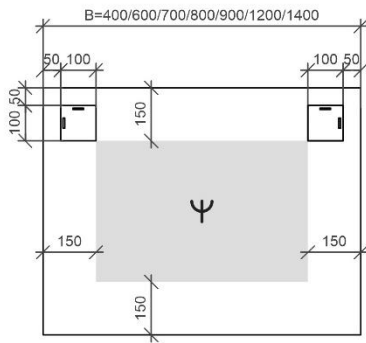

TECHNISCHE FICHES

SPIEGELS

ANN