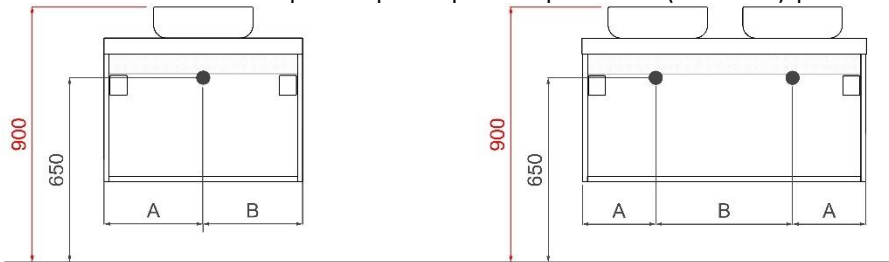

REA

TECHNISCHE FICHES

ONDERKASTEN diepte 20+40+45cm

NAAM TABLET	MAAT	POSITIE LAVABO	BREEDTEMAAT A	BREEDTEMAAT B	HOOGTEMAAT
FLASH	60cm	midden	A= 300mm	B= 300mm	hoogte= 650mm
	80cm	midden	A= 400mm	B= 400mm	hoogte= 650mm
	120cm	links en rechts	A= 300mm	B= 600mm	hoogte= 650mm
	140cm	links en rechts	A= 350mm	B= 700mm	hoogte= 650mm
ORION	60cm	midden	A= 300mm	B= 300mm	hoogte= 650mm
	80cm	midden	A= 400mm	B= 400mm	hoogte= 650mm
	120cm	links en rechts	A= 300mm	B= 600mm	hoogte= 650mm
	140cm	links en rechts	A= 350mm	B= 700mm	hoogte= 650mm
	op maat	/	/	/	hoogte= 650mm
REA	71cm	midden	A= 355mm	B= 355mm	hoogte= 630mm
	91cm	midden	A= 455mm	B= 455mm	hoogte= 630mm
	121cm	midden	A= 605mm	B= 605mm	hoogte= 630mm
		links en rechts	A= 315mm	B= 580mm	hoogte= 630mm
	141cm	links en rechts	A= 387mm	B= 636mm	hoogte= 630mm
ISA	60cm	midden	A= 300mm	B= 300mm	hoogte= 650mm
	90cm	midden	A= 450mm	B= 450mm	hoogte= 650mm
	120cm	midden	A= 600mm	B= 600mm	hoogte= 650mm
		links en rechts	A= 300mm	B= 600mm	hoogte= 650mm
PENELOPE	40cm	midden	A= 200mm	B= 200mm	hoogte= 650mm