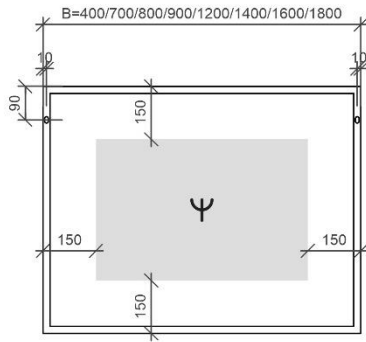

TECHNISCHE FICHES

SPIEGELS

BLACK