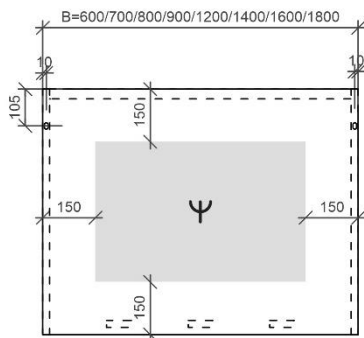

TECHNISCHE FICHES

SPIEGELS

PAUL