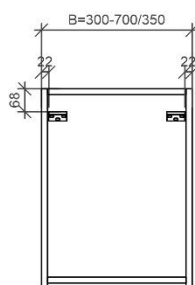

REA

TECHNISCHE FICHES

ONDERKASTEN diepte 20+40+45cm

NAAM TABLET	MAAT	POSITIE LAVABO	BREEDTEMAAT A	BREEDTEMAAT B	HOOGTEMAAT
FLASH	60cm	midden	A= 300mm	B= 300mm	hoogte= 650mm
	80cm	midden	A= 400mm	B= 400mm	hoogte= 650mm
	120cm	links en rechts	A= 300mm	B= 600mm	hoogte= 650mm
	140cm	links en rechts	A= 350mm	B= 700mm	hoogte= 650mm
ORION	60cm	midden	A= 300mm	B= 300mm	hoogte= 650mm
	80cm	midden	A= 400mm	B= 400mm	hoogte= 650mm
	120cm	links en rechts	A= 300mm	B= 600mm	hoogte= 650mm
	140cm	links en rechts	A= 350mm	B= 700mm	hoogte= 650mm
	op maat	/	/	/	hoogte= 650mm
REA	71cm	midden	A= 355mm	B= 355mm	hoogte= 630mm
	91cm	midden	A= 455mm	B= 455mm	hoogte= 630mm
	121cm	midden	A= 605mm	B= 605mm	hoogte= 630mm
		links en rechts	A= 315mm	B= 580mm	hoogte= 630mm
	141cm	links en rechts	A= 387mm	B= 636mm	hoogte= 630mm
ISA	60cm	midden	A= 300mm	B= 300mm	hoogte= 650mm
	90cm	midden	A= 450mm	B= 450mm	hoogte= 650mm
	120cm	midden	A= 600mm	B= 600mm	hoogte= 650mm
		links en rechts	A= 300mm	B= 600mm	hoogte= 650mm
PENELOPE	40cm	midden	A= 200mm	B= 200mm	hoogte= 650mm

GRAND

TRIPTIQUE

PAUL IV

LUMEX

ROB hangkast

TECHNISCHE FICHES

KOLOMKASTEN

(HALFHOGE)(STAANDE) KOLOMKASTEN