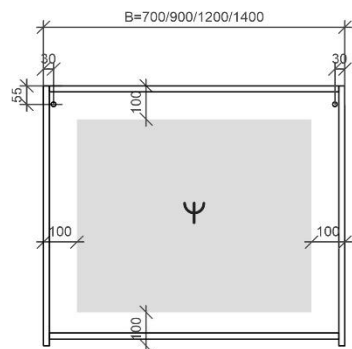

TECHNISCHE FICHES

SPIEGELKASTEN

TRIPTIQUE