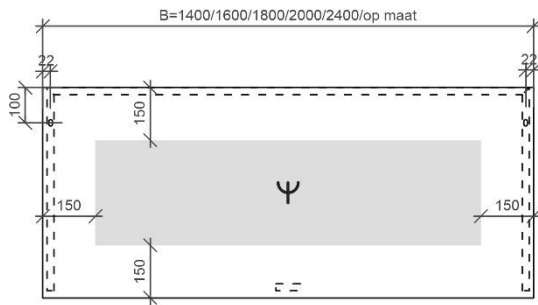

TECHNISCHE FICHES

SPIEGELS

FLEX standaard