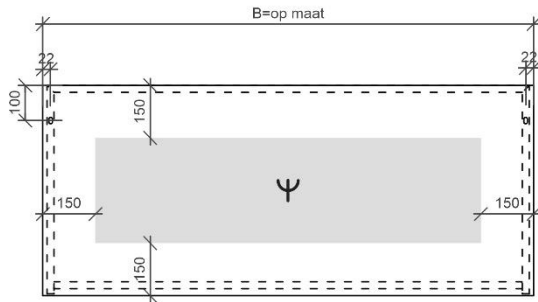

REA

TECHNISCHE FICHES

ONDERKASTEN diepte 20+40+45cm

NAAM TABLET	MAAT	POSITIE LAVABO	BREEDTEMAAT A	BREEDTEMAAT B	HOOGTEMAAT
FLASH	60cm	midden	A= 300mm	B= 300mm	hoogte= 650mm
	80cm	midden	A= 400mm	B= 400mm	hoogte= 650mm
	120cm	links en rechts	A= 300mm	B= 600mm	hoogte= 650mm
	140cm	links en rechts	A= 350mm	B= 700mm	hoogte= 650mm
ORION	60cm	midden	A= 300mm	B= 300mm	hoogte= 650mm
	80cm	midden	A= 400mm	B= 400mm	hoogte= 650mm
	120cm	links en rechts	A= 300mm	B= 600mm	hoogte= 650mm
	140cm	links en rechts	A= 350mm	B= 700mm	hoogte= 650mm
	op maat	/	/	/	hoogte= 650mm
REA	71cm	midden	A= 355mm	B= 355mm	hoogte= 630mm
	91cm	midden	A= 455mm	B= 455mm	hoogte= 630mm
	121cm	midden	A= 605mm	B= 605mm	hoogte= 630mm
		links en rechts	A= 315mm	B= 580mm	hoogte= 630mm
	141cm	links en rechts	A= 387mm	B= 636mm	hoogte= 630mm
ISA	60cm	midden	A= 300mm	B= 300mm	hoogte= 650mm
	90cm	midden	A= 450mm	B= 450mm	hoogte= 650mm
	120cm	midden	A= 600mm	B= 600mm	hoogte= 650mm
		links en rechts	A= 300mm	B= 600mm	hoogte= 650mm
PENELOPE	40cm	midden	A= 200mm	B= 200mm	hoogte= 650mm

TECHNISCHE FICHES

SPIEGELS

FLEX standaard

FLEX met indirecte verlichting boven

FLEX met indirecte verlichting onder

FLEX met indirecte verlichting boven en onder

PAUL

PAUL IV