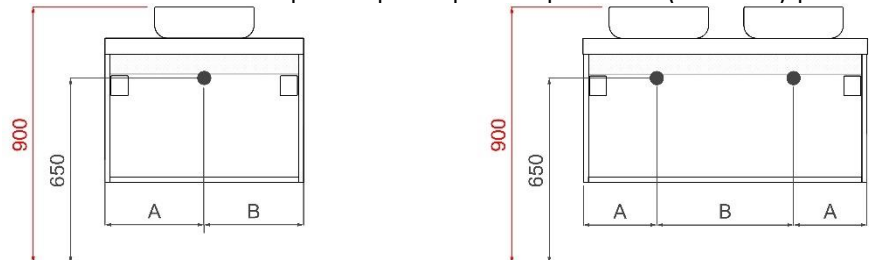

REA

TECHNISCHE FICHES

ONDERKASTEN diepte 50cm

NAAM TABLET	MAAT	POSITIE LAVABO	BREEDTEMAAT A	BREEDTEMAAT B	HOOGTEMAAT
COTTAGE	70cm	midden	A= 350mm	B= 350mm	hoogte= 650mm
	90cm	links	A= 260mm	B= 640mm	hoogte= 650mm
		rechts	A= 640mm	B= 260mm	hoogte= 650mm
		midden	A= 450mm	B= 450mm	hoogte= 650mm
	120cm	links	A= 260mm	B= 940mm	hoogte= 650mm
		rechts	A= 940mm	B= 260mm	hoogte= 650mm
		links en rechts	A= 300mm	B= 600mm	hoogte= 650mm
	140cm	links en rechts	A= 350mm	B= 700mm	hoogte= 650mm
FLEX	60cm	midden	A= 300mm	B= 300mm	hoogte= 650mm
	70cm	midden	A= 350mm	B= 350mm	hoogte= 650mm
	80cm	midden	A= 400mm	B= 400mm	hoogte= 650mm
	90cm	links	A= 300mm	B= 600mm	hoogte= 650mm
		rechts	A= 600mm	B= 300mm	hoogte= 650mm
		midden	A= 450mm	B= 450mm	hoogte= 650mm
	120cm	links	A= 300mm	B= 900mm	hoogte= 650mm
		rechts	A= 900mm	B= 300mm	hoogte= 650mm
		midden	A= 600mm	B= 600mm	hoogte= 650mm
	140cm	links en rechts	A= 300mm	B= 600mm	hoogte= 650mm
		links en rechts	A= 350mm	B= 700mm	hoogte= 650mm
		links en rechts	A= 400mm	B= 800mm	hoogte= 650mm
	160cm	links en rechts	A= 400mm	B= 800mm	hoogte= 650mm
	180cm	links en rechts	A= 450mm	B= 900mm	hoogte= 650mm
	op maat	/	/	/	hoogte= 650mm
ORION	60cm	midden	A= 300mm	B= 300mm	hoogte= 650mm
	70cm	midden	A= 350mm	B= 350mm	hoogte= 650mm
	80cm	midden	A= 400mm	B= 400mm	hoogte= 650mm
	90cm	midden	A= 450mm	B= 450mm	hoogte= 650mm
	120cm	links en rechts	A= 300mm	B= 600mm	hoogte= 650mm
	140cm	links en rechts	A= 350mm	B= 700mm	hoogte= 650mm
	160cm	links en rechts	A= 400mm	B= 800mm	hoogte= 650mm
	180cm	links en rechts	A= 450mm	B= 900mm	hoogte= 650mm
	op maat	/	/	/	hoogte= 650mm
CENNA	72.4cm	midden	A= 362mm	B= 362mm	hoogte= 650mm
	92.4cm	links	A= 362mm	B= 562mm	hoogte= 650mm
		midden	A= 462mm	B= 462mm	hoogte= 650mm
		rechts	A= 562mm	B= 362mm	hoogte= 650mm
	122.4cm	links	A= 462mm	B= 762mm	hoogte= 650mm
		midden	A= 612mm	B= 612mm	hoogte= 650mm
		rechts	A= 762mm	B= 462mm	hoogte= 650mm
	142.4cm	links	A= 362mm	B= 1062mm	hoogte= 650mm
		links en rechts	A= 357mm	B= 710mm	hoogte= 650mm
162.4cm	links	A= 412mm	B= 1212mm	hoogte= 650mm	
	links en rechts	A= 407mm	B= 810mm	hoogte= 650mm	
REA	71cm	midden	A= 355mm	B= 355mm	hoogte= 630mm
	91cm	midden	A= 455mm	B= 455mm	hoogte= 630mm
	121cm	links en rechts	A= 352mm	B= 506mm	hoogte= 630mm