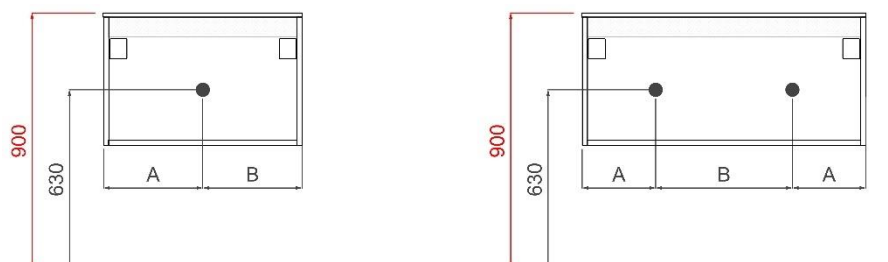

REA

TECHNISCHE FICHES

ONDERKASTEN diepte 50cm

NAAM TABLET	MAAT	POSITIE LAVABO	BREEDTEMAAT A	BREEDTEMAAT B	HOOGTEMAAT
COTTAGE	70cm	midden	A= 350mm	B= 350mm	hoogte= 650mm
	90cm	links	A= 260mm	B= 640mm	hoogte= 650mm
		rechts	A= 640mm	B= 260mm	hoogte= 650mm
		midden	A= 450mm	B= 450mm	hoogte= 650mm
	120cm	links	A= 260mm	B= 940mm	hoogte= 650mm
		rechts	A= 940mm	B= 260mm	hoogte= 650mm
		links en rechts	A= 300mm	B= 600mm	hoogte= 650mm
	140cm	links en rechts	A= 350mm	B= 700mm	hoogte= 650mm
FLEX	60cm	midden	A= 300mm	B= 300mm	hoogte= 650mm
	70cm	midden	A= 350mm	B= 350mm	hoogte= 650mm
	80cm	midden	A= 400mm	B= 400mm	hoogte= 650mm
	90cm	links	A= 300mm	B= 600mm	hoogte= 650mm
		rechts	A= 600mm	B= 300mm	hoogte= 650mm
		midden	A= 450mm	B= 450mm	hoogte= 650mm
	120cm	links	A= 300mm	B= 900mm	hoogte= 650mm
		rechts	A= 900mm	B= 300mm	hoogte= 650mm
		midden	A= 600mm	B= 600mm	hoogte= 650mm
	140cm	links en rechts	A= 300mm	B= 600mm	hoogte= 650mm
		links en rechts	A= 350mm	B= 700mm	hoogte= 650mm
		links en rechts	A= 400mm	B= 800mm	hoogte= 650mm
	160cm	links en rechts	A= 400mm	B= 800mm	hoogte= 650mm
	180cm	links en rechts	A= 450mm	B= 900mm	hoogte= 650mm
	op maat	/	/	/	hoogte= 650mm
ORION	60cm	midden	A= 300mm	B= 300mm	hoogte= 650mm
	70cm	midden	A= 350mm	B= 350mm	hoogte= 650mm
	80cm	midden	A= 400mm	B= 400mm	hoogte= 650mm
	90cm	midden	A= 450mm	B= 450mm	hoogte= 650mm
	120cm	links en rechts	A= 300mm	B= 600mm	hoogte= 650mm
	140cm	links en rechts	A= 350mm	B= 700mm	hoogte= 650mm
	160cm	links en rechts	A= 400mm	B= 800mm	hoogte= 650mm
	180cm	links en rechts	A= 450mm	B= 900mm	hoogte= 650mm
	op maat	/	/	/	hoogte= 650mm
CENNA	72.4cm	midden	A= 362mm	B= 362mm	hoogte= 650mm
	92.4cm	links	A= 362mm	B= 562mm	hoogte= 650mm
		midden	A= 462mm	B= 462mm	hoogte= 650mm
		rechts	A= 562mm	B= 362mm	hoogte= 650mm
	122.4cm	links	A= 462mm	B= 762mm	hoogte= 650mm
		midden	A= 612mm	B= 612mm	hoogte= 650mm
		rechts	A= 762mm	B= 462mm	hoogte= 650mm
	142.4cm	links	A= 362mm	B= 1062mm	hoogte= 650mm
		links en rechts	A= 357mm	B= 710mm	hoogte= 650mm
162.4cm	links	A= 412mm	B= 1212mm	hoogte= 650mm	
	links en rechts	A= 407mm	B= 810mm	hoogte= 650mm	
REA	71cm	midden	A= 355mm	B= 355mm	hoogte= 630mm
	91cm	midden	A= 455mm	B= 455mm	hoogte= 630mm
	121cm	links en rechts	A= 352mm	B= 506mm	hoogte= 630mm