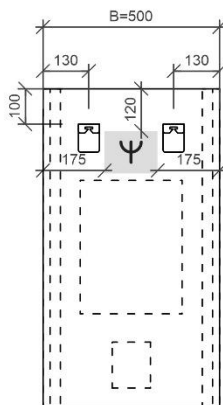

REA

TECHNISCHE FICHES

ONDERKASTEN diepte 20+40+45cm

NAAM TABLET	MAAT	POSITIE LAVABO	BREEDTEMAAT A	BREEDTEMAAT B	HOOGTEMAAT
FLASH	60cm	midden	A= 300mm	B= 300mm	hoogte= 650mm
	80cm	midden	A= 400mm	B= 400mm	hoogte= 650mm
	120cm	links en rechts	A= 300mm	B= 600mm	hoogte= 650mm
	140cm	links en rechts	A= 350mm	B= 700mm	hoogte= 650mm
ORION	60cm	midden	A= 300mm	B= 300mm	hoogte= 650mm
	80cm	midden	A= 400mm	B= 400mm	hoogte= 650mm
	120cm	links en rechts	A= 300mm	B= 600mm	hoogte= 650mm
	140cm	links en rechts	A= 350mm	B= 700mm	hoogte= 650mm
	op maat	/	/	/	hoogte= 650mm
REA	71cm	midden	A= 355mm	B= 355mm	hoogte= 630mm
	91cm	midden	A= 455mm	B= 455mm	hoogte= 630mm
	121cm	midden	A= 605mm	B= 605mm	hoogte= 630mm
		links en rechts	A= 315mm	B= 580mm	hoogte= 630mm
	141cm	links en rechts	A= 387mm	B= 636mm	hoogte= 630mm
ISA	60cm	midden	A= 300mm	B= 300mm	hoogte= 650mm
	90cm	midden	A= 450mm	B= 450mm	hoogte= 650mm
	120cm	midden	A= 600mm	B= 600mm	hoogte= 650mm
		links en rechts	A= 300mm	B= 600mm	hoogte= 650mm
PENELOPE	40cm	midden	A= 200mm	B= 200mm	hoogte= 650mm

TECHNISCHE FICHES

SPIEGELS

FLEX standaard

FLEX met indirecte verlichting boven

FLEX met indirecte verlichting onder

FLEX met indirecte verlichting boven en onder

PAUL

PAUL IV