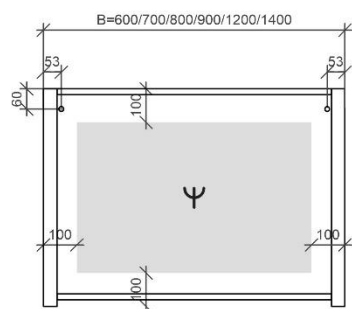

TECHNISCHE FICHES

SPIEGELKASTEN

LUMEX