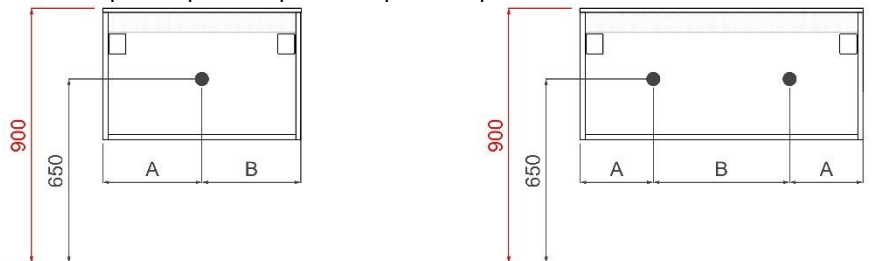

COTTAGE | FLEX | ORION | HIMACS | STONE | CENNA