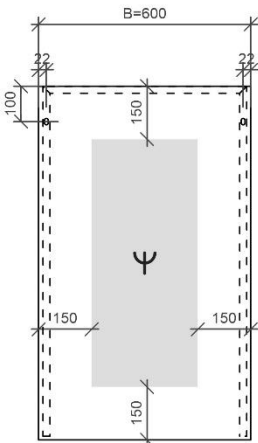

TECHNISCHE FICHES

SPIEGELS

ROUND

ROUND IV

SILVER