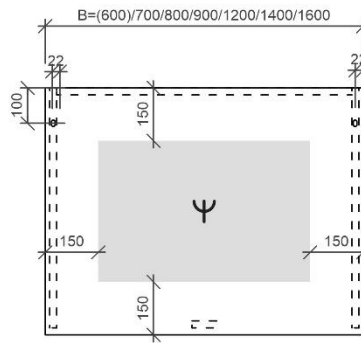

BEN en BEN IV