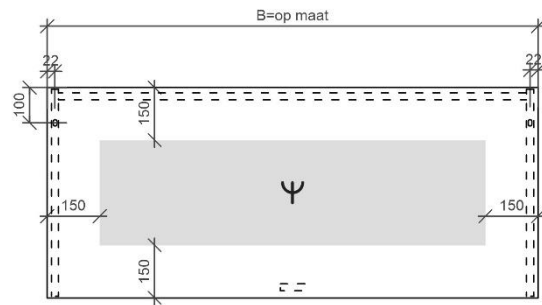

FLEX met indirecte verlichting boven