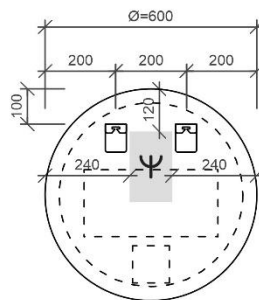

TECHNISCHE FICHES

SPIEGELS

CHIQUÉ