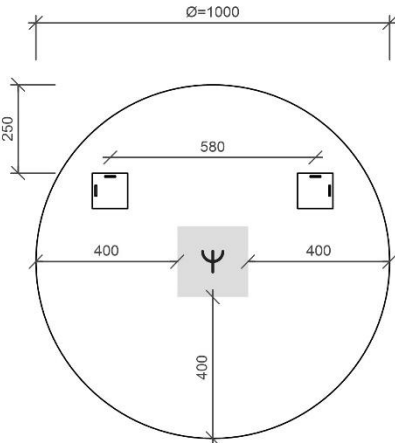

TECHNISCHE FICHES

SPIEGELS

ROUND

ROUND IV

SILVER