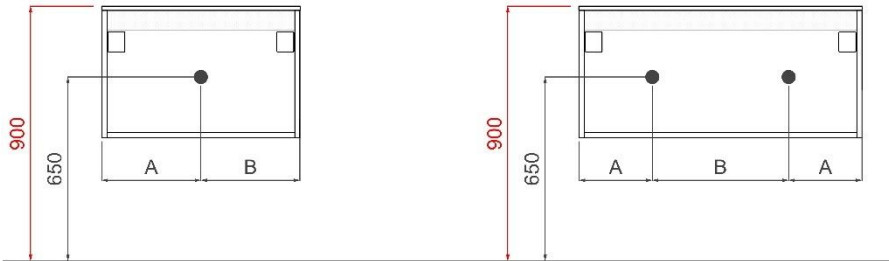

FLASH | ORION | STONE | ISA | PENELOPE