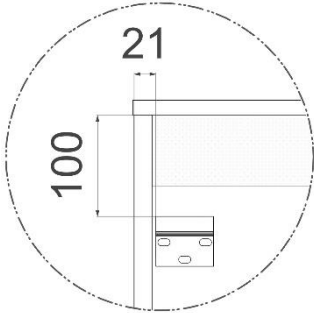

TECHNISCHE FICHES

ONDERKASTEN diepte 20+40+45cm

DETAIL OPHANGING ONDERKASTEN DIEPTE 20+40+45CM