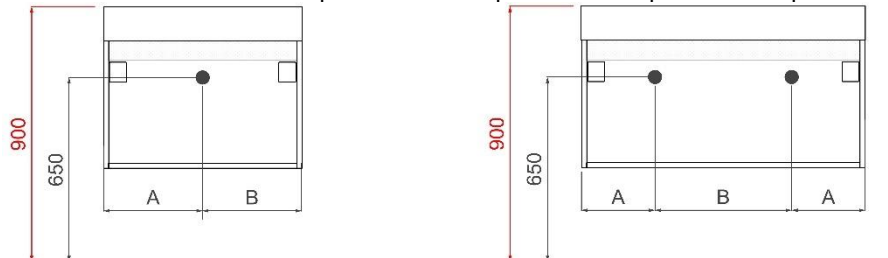

MET ONDERBOUWKOM: VENUS | SATURN MOON | LINEA MOON | DINA MOON | STONE