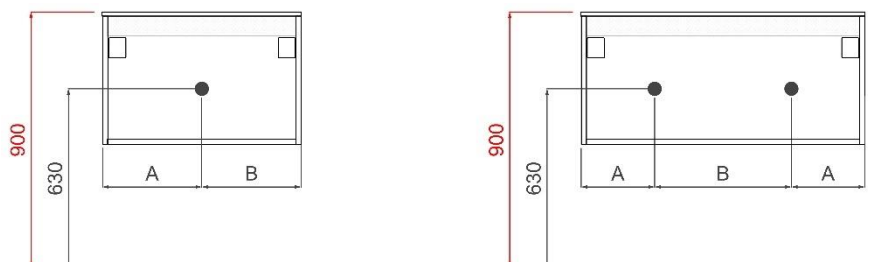

REA

TECHNISCHE FICHES

ONDERKASTEN diepte 20+40+45cm

NAAM TABLET	MAAT	POSITIE LAVABO	BREEDTEMAAT A	BREEDTEMAAT B	HOOGTEMAAT
FLASH	60cm	midden	A= 300mm	B= 300mm	hoogte= 650mm
	80cm	midden	A= 400mm	B= 400mm	hoogte= 650mm
	120cm	links en rechts	A= 300mm	B= 600mm	hoogte= 650mm
	140cm	links en rechts	A= 350mm	B= 700mm	hoogte= 650mm
ORION	60cm	midden	A= 300mm	B= 300mm	hoogte= 650mm
	80cm	midden	A= 400mm	B= 400mm	hoogte= 650mm
	120cm	links en rechts	A= 300mm	B= 600mm	hoogte= 650mm
	140cm	links en rechts	A= 350mm	B= 700mm	hoogte= 650mm
	op maat	/	/	/	hoogte= 650mm
REA	71cm	midden	A= 355mm	B= 355mm	hoogte= 630mm
	91cm	midden	A= 455mm	B= 455mm	hoogte= 630mm
	121cm	midden	A= 605mm	B= 605mm	hoogte= 630mm
		links en rechts	A= 315mm	B= 580mm	hoogte= 630mm
	141cm	links en rechts	A= 387mm	B= 636mm	hoogte= 630mm
ISA	60cm	midden	A= 300mm	B= 300mm	hoogte= 650mm
	90cm	midden	A= 450mm	B= 450mm	hoogte= 650mm
	120cm	midden	A= 600mm	B= 600mm	hoogte= 650mm
		links en rechts	A= 300mm	B= 600mm	hoogte= 650mm
PENELOPE	40cm	midden	A= 200mm	B= 200mm	hoogte= 650mm