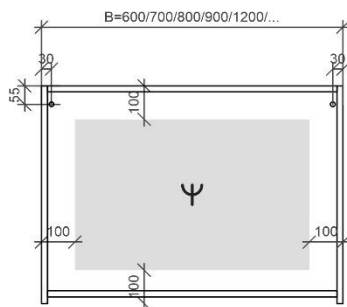

TECHNISCHE FICHES

SPIEGELKASTEN

PAUL IV