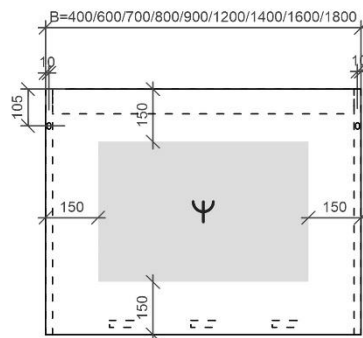

TECHNISCHE FICHES

SPIEGELS

PAUL IV