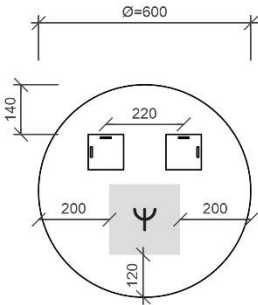

TECHNISCHE FICHES

SPIEGELS

ROUND