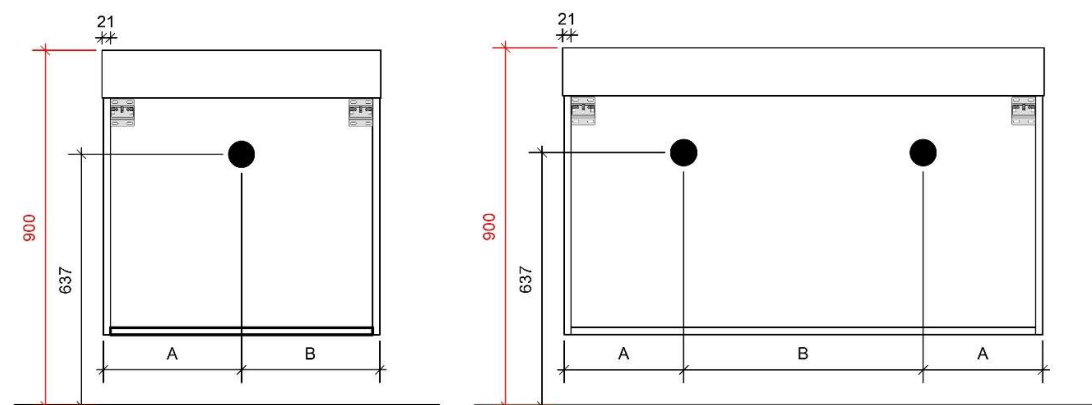

TEKENING

AANSLUITINGEN EN VOORZIENINGEN VOOR ONDERKASTEN

Breedtematen

A= /

B= /

SATURN MOON op maat

45

FOTO LAVABO EN OVERLOOP

HPL

TEKENING

AANSLUITINGEN EN VOORZIENINGEN VOOR ONDERKASTEN

Breedtematen

A= /

B= /

TEKENING

AANSLUITINGEN EN VOORZIENINGEN VOOR ONDERKASTEN