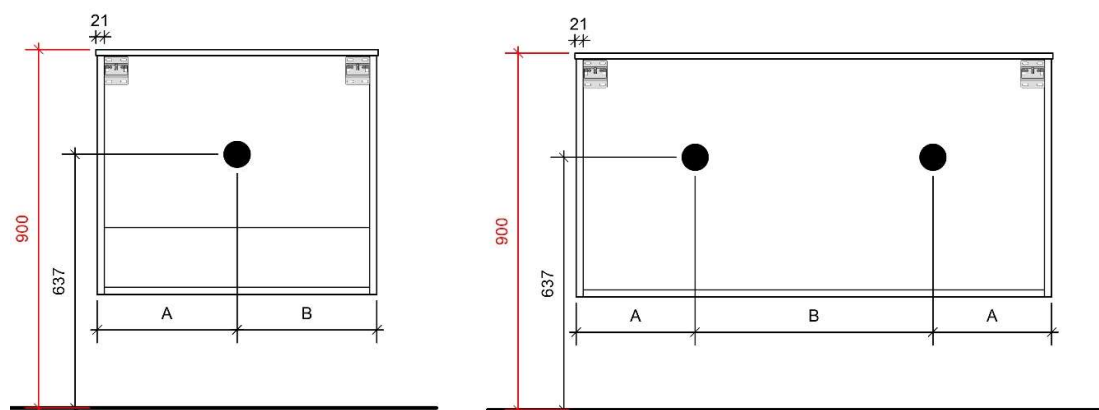

TEKENING

AANSLUITINGEN EN VOORZIENINGEN VOOR ONDERKASTEN

Breedtematen

A= /

B= /

TEKENING

AANSLUITINGEN EN VOORZIENINGEN VOOR ONDERKASTEN

Breedtematen

A= /

B= /

ELENA MOON op maat

50

FOTO LAVABO EN OVERLOOP

HPL

TEKENING

AANSLUITINGEN EN VOORZIENINGEN VOOR ONDERKASTEN