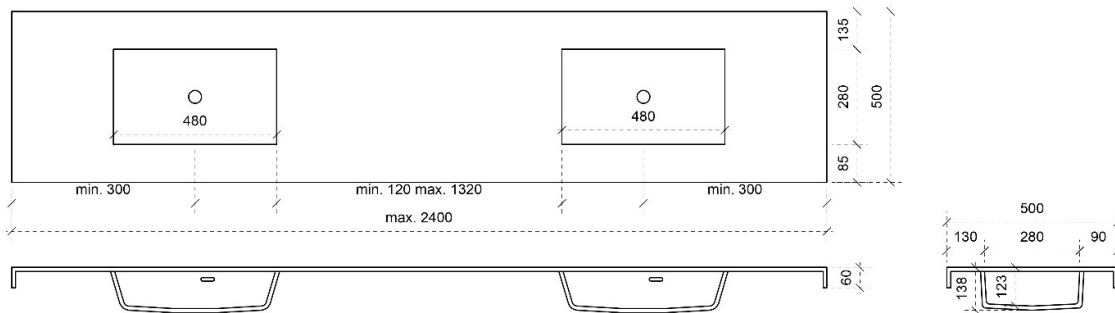

HPL

TEKENING

AANSLUITINGEN EN VOORZIENINGEN VOOR ONDERKASTEN

Breedtematen

A= /

B= /

TEKENING

AANSLUITINGEN EN VOORZIENINGEN VOOR ONDERKASTEN

A= /

B= /

ELENA MOON op maat

50

FOTO LAVABO EN OVERLOOP

HPL

TEKENING

AANSLUITINGEN EN VOORZIENINGEN VOOR ONDERKASTEN