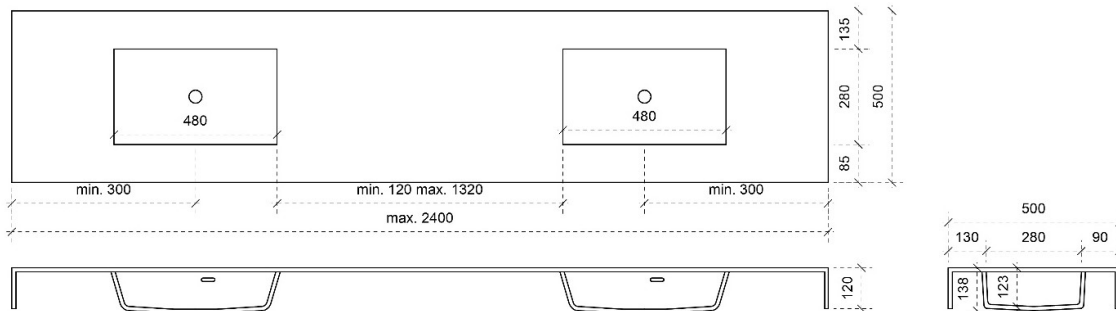

TEKENING

AANSLUITINGEN EN VOORZIENINGEN VOOR ONDERKASTEN

Breedtematen

A= /

B= /

SATURN MOON op maat

45

FOTO LAVABO EN OVERLOOP

HPL

TEKENING

AANSLUITINGEN EN VOORZIENINGEN VOOR ONDERKASTEN

Breedtematen

A= /

B= /

TEKENING

AANSLUITINGEN EN VOORZIENINGEN VOOR ONDERKASTEN

A= /

B= /

ELENA MOON op maat

50

FOTO LAVABO EN OVERLOOP

HPL

TEKENING

AANSLUITINGEN EN VOORZIENINGEN VOOR ONDERKASTEN