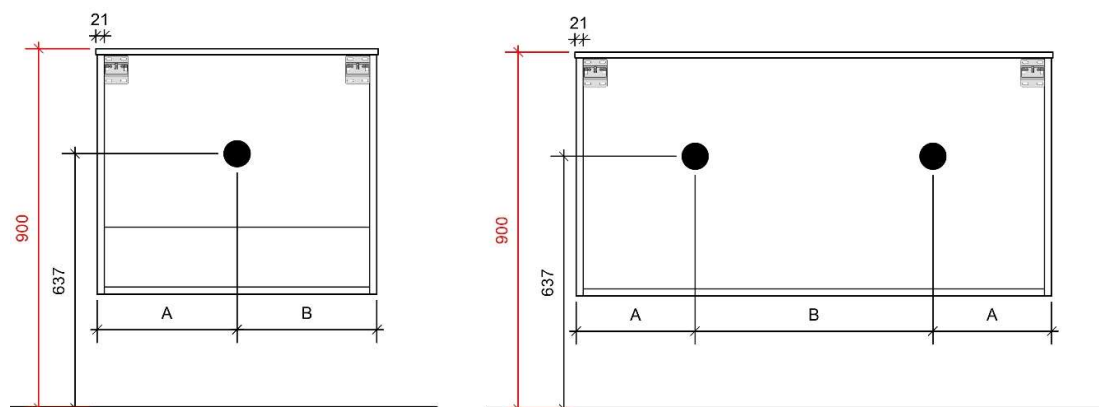

A= /

B= /

ELENA MOON op maat

50

FOTO LAVABO EN OVERLOOP

HPL

TEKENING

AANSLUITINGEN EN VOORZIENINGEN VOOR ONDERKASTEN