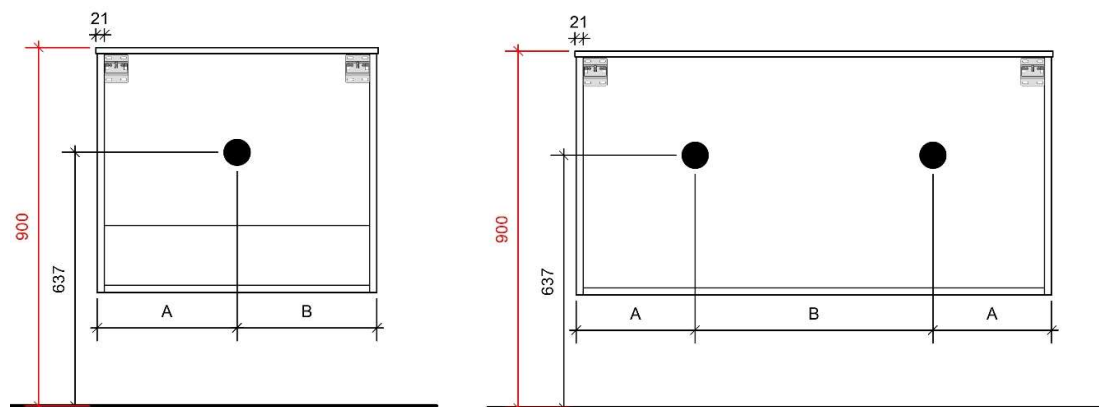

AANSLUITINGEN EN VOORZIENINGEN VOOR ONDERKASTEN