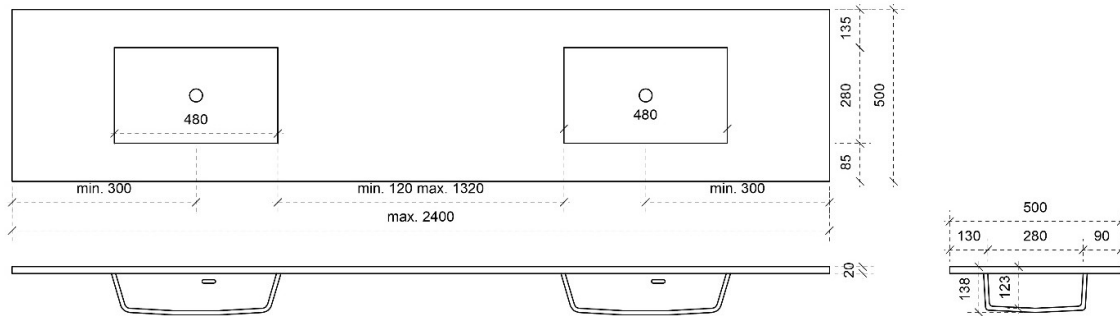

A= /

B= /

ELENA MOON op maat

50

FOTO LAVABO EN OVERLOOP

HPL

TEKENING

AANSLUITINGEN EN VOORZIENINGEN VOOR ONDERKASTEN