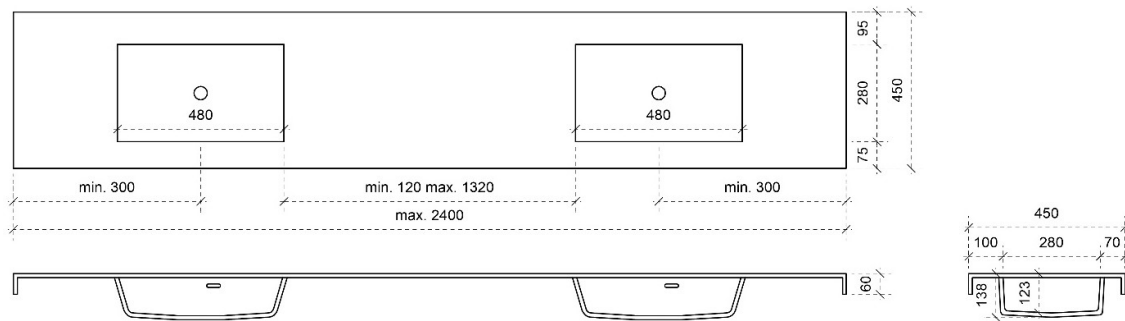

TEKENING

AANSLUITINGEN EN VOORZIENINGEN VOOR ONDERKASTEN

Breedtematen

A= /

B= /