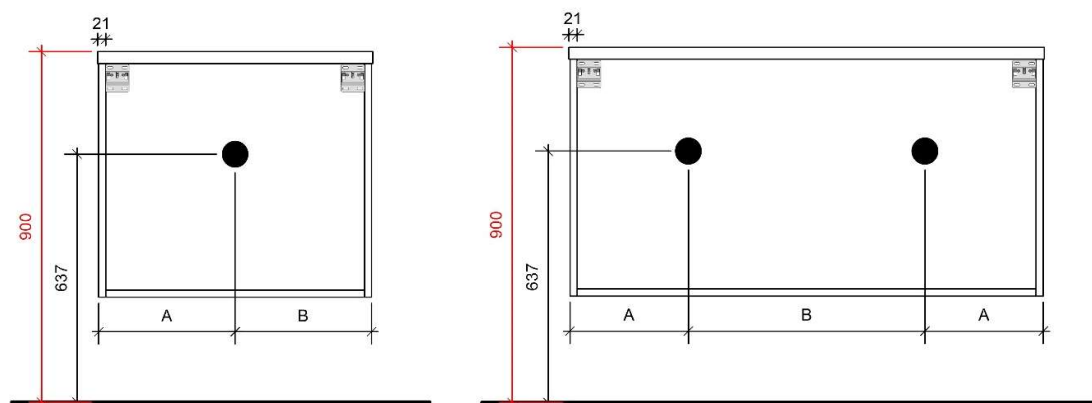

AANSLUITINGEN EN VOORZIENINGEN VOOR ONDERKASTEN