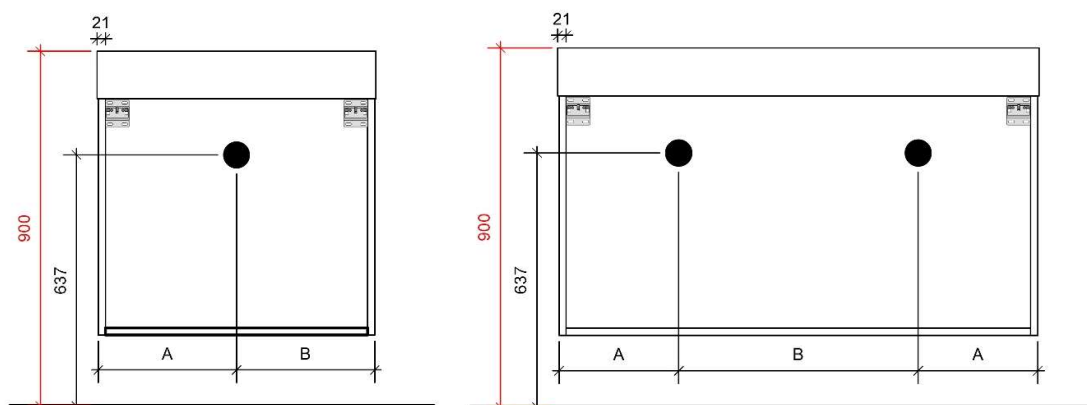

TEKENING

AANSLUITINGEN EN VOORZIENINGEN VOOR ONDERKASTEN

Breedtematen

A= /

B= /

SATURN MOON op maat

45

FOTO LAVABO EN OVERLOOP

HPL

TEKENING

AANSLUITINGEN EN VOORZIENINGEN VOOR ONDERKASTEN

Breedtematen

A= /

B= /

TEKENING

AANSLUITINGEN EN VOORZIENINGEN VOOR ONDERKASTEN