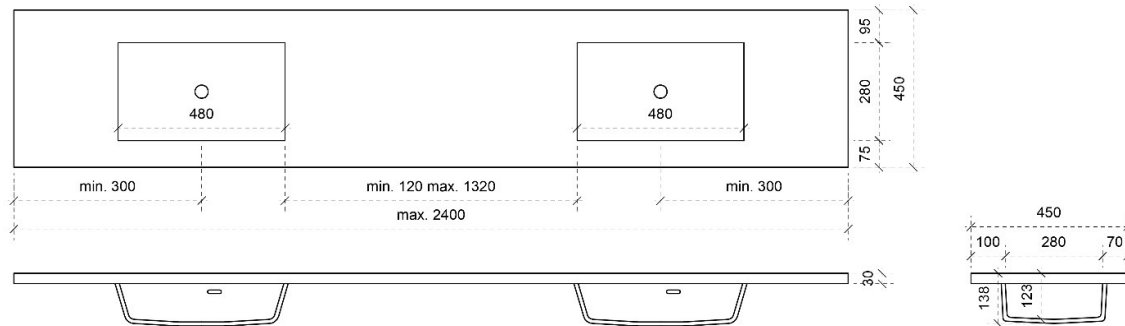

TEKENING

AANSLUITINGEN EN VOORZIENINGEN VOOR ONDERKASTEN

Breedtematen

A= /

B= /

TEKENING

AANSLUITINGEN EN VOORZIENINGEN VOOR ONDERKASTEN

Breedtematen

A= /

B= /

ELENA MOON op maat

50

FOTO LAVABO EN OVERLOOP

HPL

TEKENING

AANSLUITINGEN EN VOORZIENINGEN VOOR ONDERKASTEN