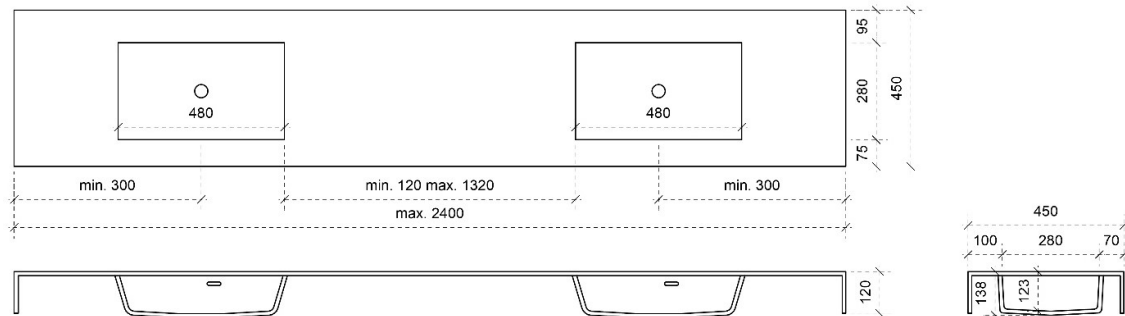

TEKENING

AANSLUITINGEN EN VOORZIENINGEN VOOR ONDERKASTEN

Breedtematen

A= /

B= /

SATURN MOON op maat

45

FOTO LAVABO EN OVERLOOP

HPL

TEKENING

AANSLUITINGEN EN VOORZIENINGEN VOOR ONDERKASTEN

Breedtematen

A= /

B= /

TEKENING

AANSLUITINGEN EN VOORZIENINGEN VOOR ONDERKASTEN