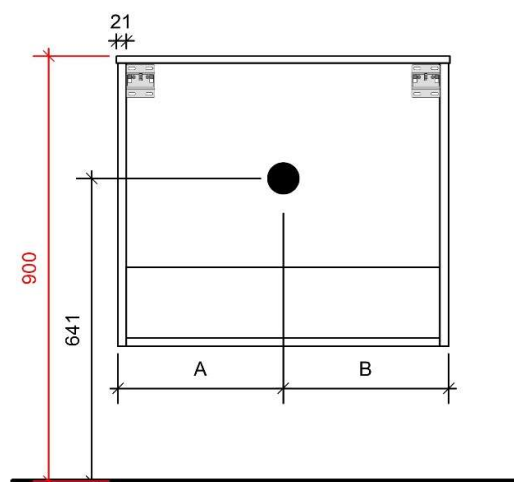

# FLASH 60CM

45

FOTO LAVABO EN OVERLOOP

KUNSTMARMER | MARBRE DE SYNTHÈSE

TEKENING

AANSLUITINGEN EN VOORZIENINGEN VOOR ONDERKASTEN

Breedtematen  
A= 300mm  
B= 300mm

# FLASH 80CM

45

FOTO LAVABO EN OVERLOOP

KUNSTMARMER | MARBRE DE SYNTHÈSE

TEKENING

AANSLUITINGEN EN VOORZIENINGEN VOOR ONDERKASTEN

Breedtematen  
A= 400mm  
B= 400mm

# FLASH 120CM

45

FOTO LAVABO EN OVERLOOP

KUNSTMARMER | MARBRE DE SYNTHÈSE

TEKENING

AANSLUITINGEN EN VOORZIENINGEN VOOR ONDERKASTEN

Breedtematen  
A= 300mm  
B= 600mm

# FLASH 140CM

45

FOTO LAVABO EN OVERLOOP

KUNSTMARMER | MARBRE DE SYNTHÈSE

TEKENING

AANSLUITINGEN EN VOORZIENINGEN VOOR ONDERKASTEN

Breedtematen  
A= 350mm  
B= 700mm