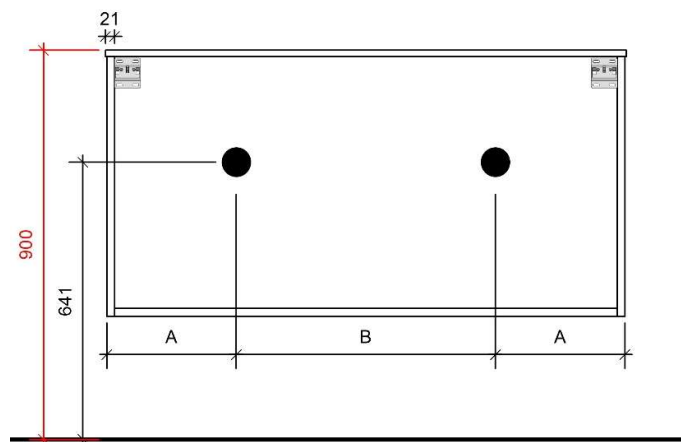

# FLASH 120CM

45

FOTO LAVABO EN OVERLOOP

KUNSTMARMER | MARBRE DE SYNTHÈSE

TEKENING

AANSLUITINGEN EN VOORZIENINGEN VOOR ONDERKASTEN

Breedtematen  
A= 300mm  
B= 600mm

# FLASH 140CM

45

FOTO LAVABO EN OVERLOOP

KUNSTMARMER | MARBRE DE SYNTHÈSE

TEKENING

AANSLUITINGEN EN VOORZIENINGEN VOOR ONDERKASTEN

Breedtematen  
A= 350mm  
B= 700mm