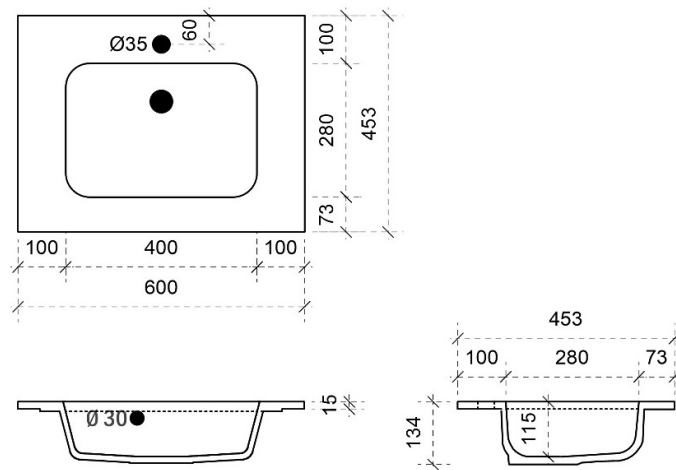

# FLASH 60CM

45

FOTO LAVABO EN OVERLOOP

KUNSTMARMER | MARBRE DE SYNTHÈSE

TEKENING

AANSLUITINGEN EN VOORZIENINGEN VOOR ONDERKASTEN

Breedtematen  
A= 300mm  
B= 300mm

# FLASH 80CM

45

FOTO LAVABO EN OVERLOOP

KUNSTMARMER | MARBRE DE SYNTHÈSE

TEKENING

AANSLUITINGEN EN VOORZIENINGEN VOOR ONDERKASTEN

Breedtematen  
A= 400mm  
B= 400mm

# FLASH 120CM

45

FOTO LAVABO EN OVERLOOP

KUNSTMARMER | MARBRE DE SYNTHÈSE

TEKENING

AANSLUITINGEN EN VOORZIENINGEN VOOR ONDERKASTEN

Breedtematen  
A= 300mm  
B= 600mm

# FLASH 140CM

45

FOTO LAVABO EN OVERLOOP

KUNSTMARMER | MARBRE DE SYNTHÈSE

TEKENING

AANSLUITINGEN EN VOORZIENINGEN VOOR ONDERKASTEN

Breedtematen  
A= 350mm  
B= 700mm