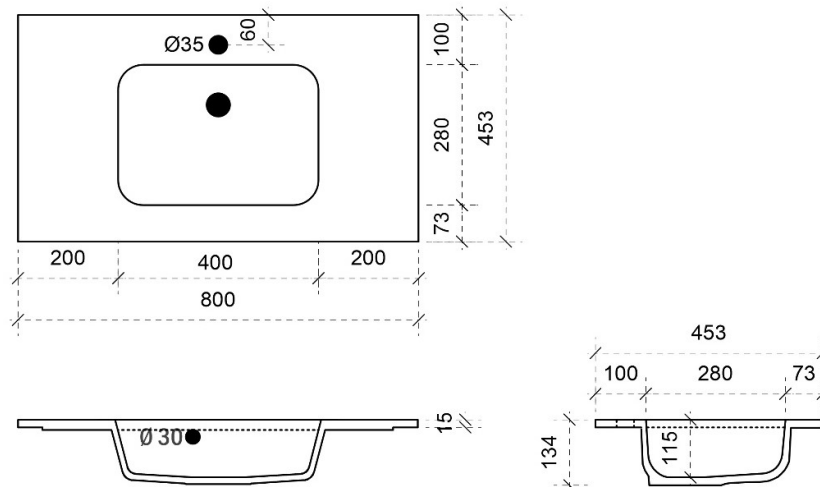

# FLASH 60CM

45

FOTO LAVABO EN OVERLOOP

KUNSTMARMER | MARBRE DE SYNTHÈSE

TEKENING

AANSLUITINGEN EN VOORZIENINGEN VOOR ONDERKASTEN

Breedtematen  
A= 300mm  
B= 300mm

# FLASH 80CM

45

FOTO LAVABO EN OVERLOOP

KUNSTMARMER | MARBRE DE SYNTHÈSE

TEKENING

AANSLUITINGEN EN VOORZIENINGEN VOOR ONDERKASTEN

Breedtematen  
A= 400mm  
B= 400mm

# FLASH 120CM

45

FOTO LAVABO EN OVERLOOP

KUNSTMARMER | MARBRE DE SYNTHÈSE

TEKENING

AANSLUITINGEN EN VOORZIENINGEN VOOR ONDERKASTEN

Breedtematen  
A= 300mm  
B= 600mm

# FLASH 140CM

45

FOTO LAVABO EN OVERLOOP

KUNSTMARMER | MARBRE DE SYNTHÈSE

TEKENING

AANSLUITINGEN EN VOORZIENINGEN VOOR ONDERKASTEN

Breedtematen  
A= 350mm  
B= 700mm