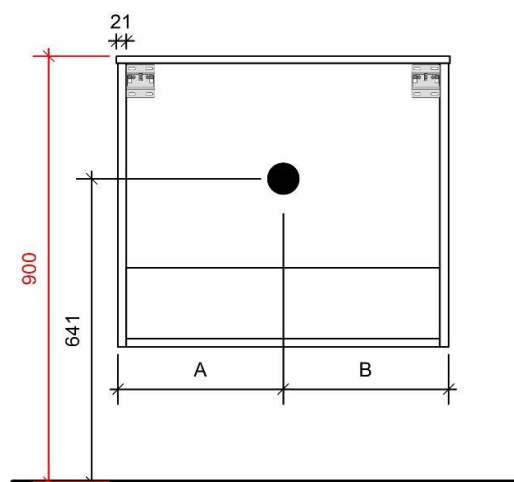

# FLASH 60CM

45

FOTO LAVABO EN OVERLOOP

KUNSTMARMER | MARBRE DE SYNTHÈSE

TEKENING

AANSLUITINGEN EN VOORZIENINGEN VOOR ONDERKASTEN

Breedtematen  
A= 300mm  
B= 300mm

# FLASH 80CM

45

FOTO LAVABO EN OVERLOOP

KUNSTMARMER | MARBRE DE SYNTHÈSE

TEKENING

AANSLUITINGEN EN VOORZIENINGEN VOOR ONDERKASTEN

Breedtematen  
A= 400mm  
B= 400mm

# FLASH 120CM

45

FOTO LAVABO EN OVERLOOP

KUNSTMARMER | MARBRE DE SYNTHÈSE

TEKENING

AANSLUITINGEN EN VOORZIENINGEN VOOR ONDERKASTEN

Breedtematen  
A= 300mm  
B= 600mm

# FLASH 140CM

45

FOTO LAVABO EN OVERLOOP

KUNSTMARMER | MARBRE DE SYNTHÈSE

TEKENING

AANSLUITINGEN EN VOORZIENINGEN VOOR ONDERKASTEN

Breedtematen  
A= 350mm  
B= 700mm