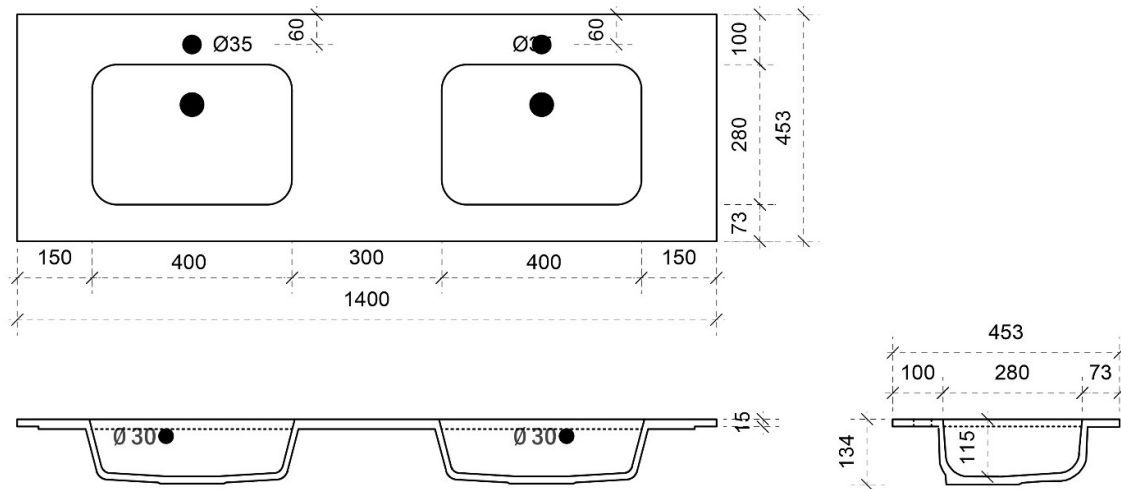

# FLASH 120CM

45

FOTO LAVABO EN OVERLOOP

KUNSTMARMER | MARBRE DE SYNTHÈSE

TEKENING

AANSLUITINGEN EN VOORZIENINGEN VOOR ONDERKASTEN

Breedtematen  
A= 300mm  
B= 600mm

# FLASH 140CM

45

FOTO LAVABO EN OVERLOOP

KUNSTMARMER | MARBRE DE SYNTHÈSE

TEKENING

AANSLUITINGEN EN VOORZIENINGEN VOOR ONDERKASTEN

Breedtematen  
A= 350mm  
B= 700mm