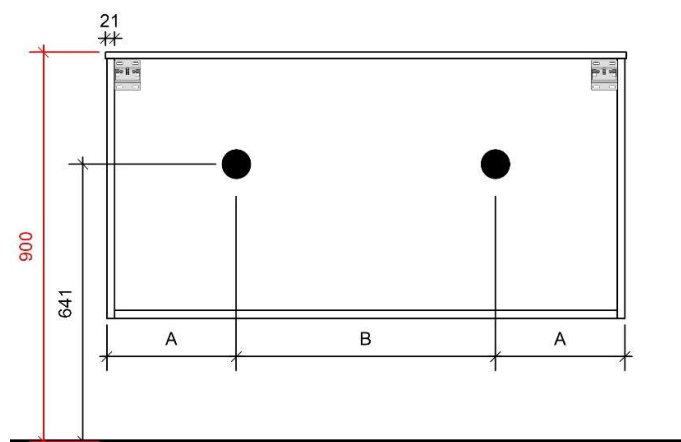

# FLASH 60CM

45

FOTO LAVABO EN OVERLOOP

KUNSTMARMER | MARBRE DE SYNTHÈSE

TEKENING

AANSLUITINGEN EN VOORZIENINGEN VOOR ONDERKASTEN

Breedtematen  
A= 300mm  
B= 300mm

# FLASH 80CM

45

FOTO LAVABO EN OVERLOOP

KUNSTMARMER | MARBRE DE SYNTHÈSE

TEKENING

AANSLUITINGEN EN VOORZIENINGEN VOOR ONDERKASTEN

Breedtematen  
A= 400mm  
B= 400mm

# FLASH 120CM

45

FOTO LAVABO EN OVERLOOP

KUNSTMARMER | MARBRE DE SYNTHÈSE

TEKENING

AANSLUITINGEN EN VOORZIENINGEN VOOR ONDERKASTEN

Breedtematen  
A= 300mm  
B= 600mm

# FLASH 140CM

45

FOTO LAVABO EN OVERLOOP

KUNSTMARMER | MARBRE DE SYNTHÈSE

TEKENING

AANSLUITINGEN EN VOORZIENINGEN VOOR ONDERKASTEN

Breedtematen  
A= 350mm  
B= 700mm