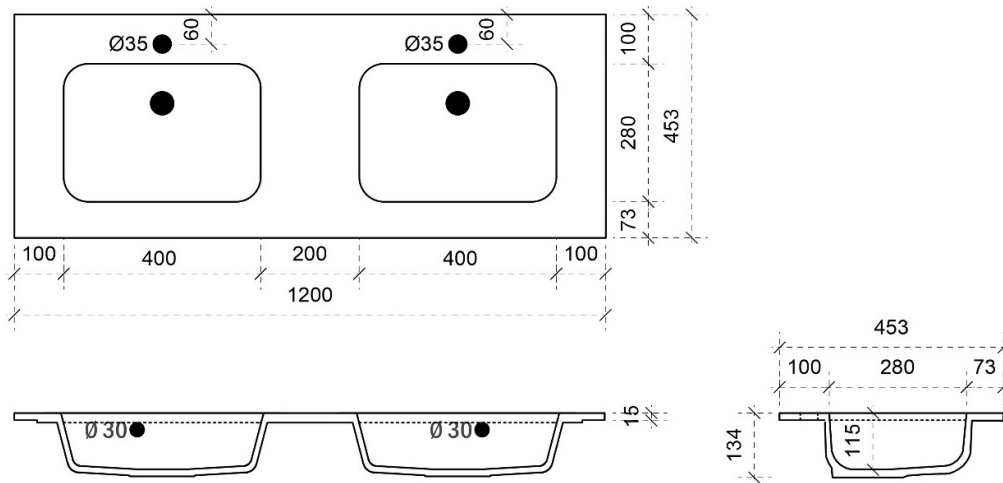

# FLASH 80CM

45

FOTO LAVABO EN OVERLOOP

KUNSTMARMER | MARBRE DE SYNTHÈSE

TEKENING

AANSLUITINGEN EN VOORZIENINGEN VOOR ONDERKASTEN

Breedtematen  
A= 400mm  
B= 400mm

# FLASH 120CM

45

FOTO LAVABO EN OVERLOOP

KUNSTMARMER | MARBRE DE SYNTHÈSE

TEKENING

AANSLUITINGEN EN VOORZIENINGEN VOOR ONDERKASTEN

Breedtematen  
A= 300mm  
B= 600mm

# FLASH 140CM

45

FOTO LAVABO EN OVERLOOP

KUNSTMARMER | MARBRE DE SYNTHÈSE

TEKENING

AANSLUITINGEN EN VOORZIENINGEN VOOR ONDERKASTEN

Breedtematen  
A= 350mm  
B= 700mm